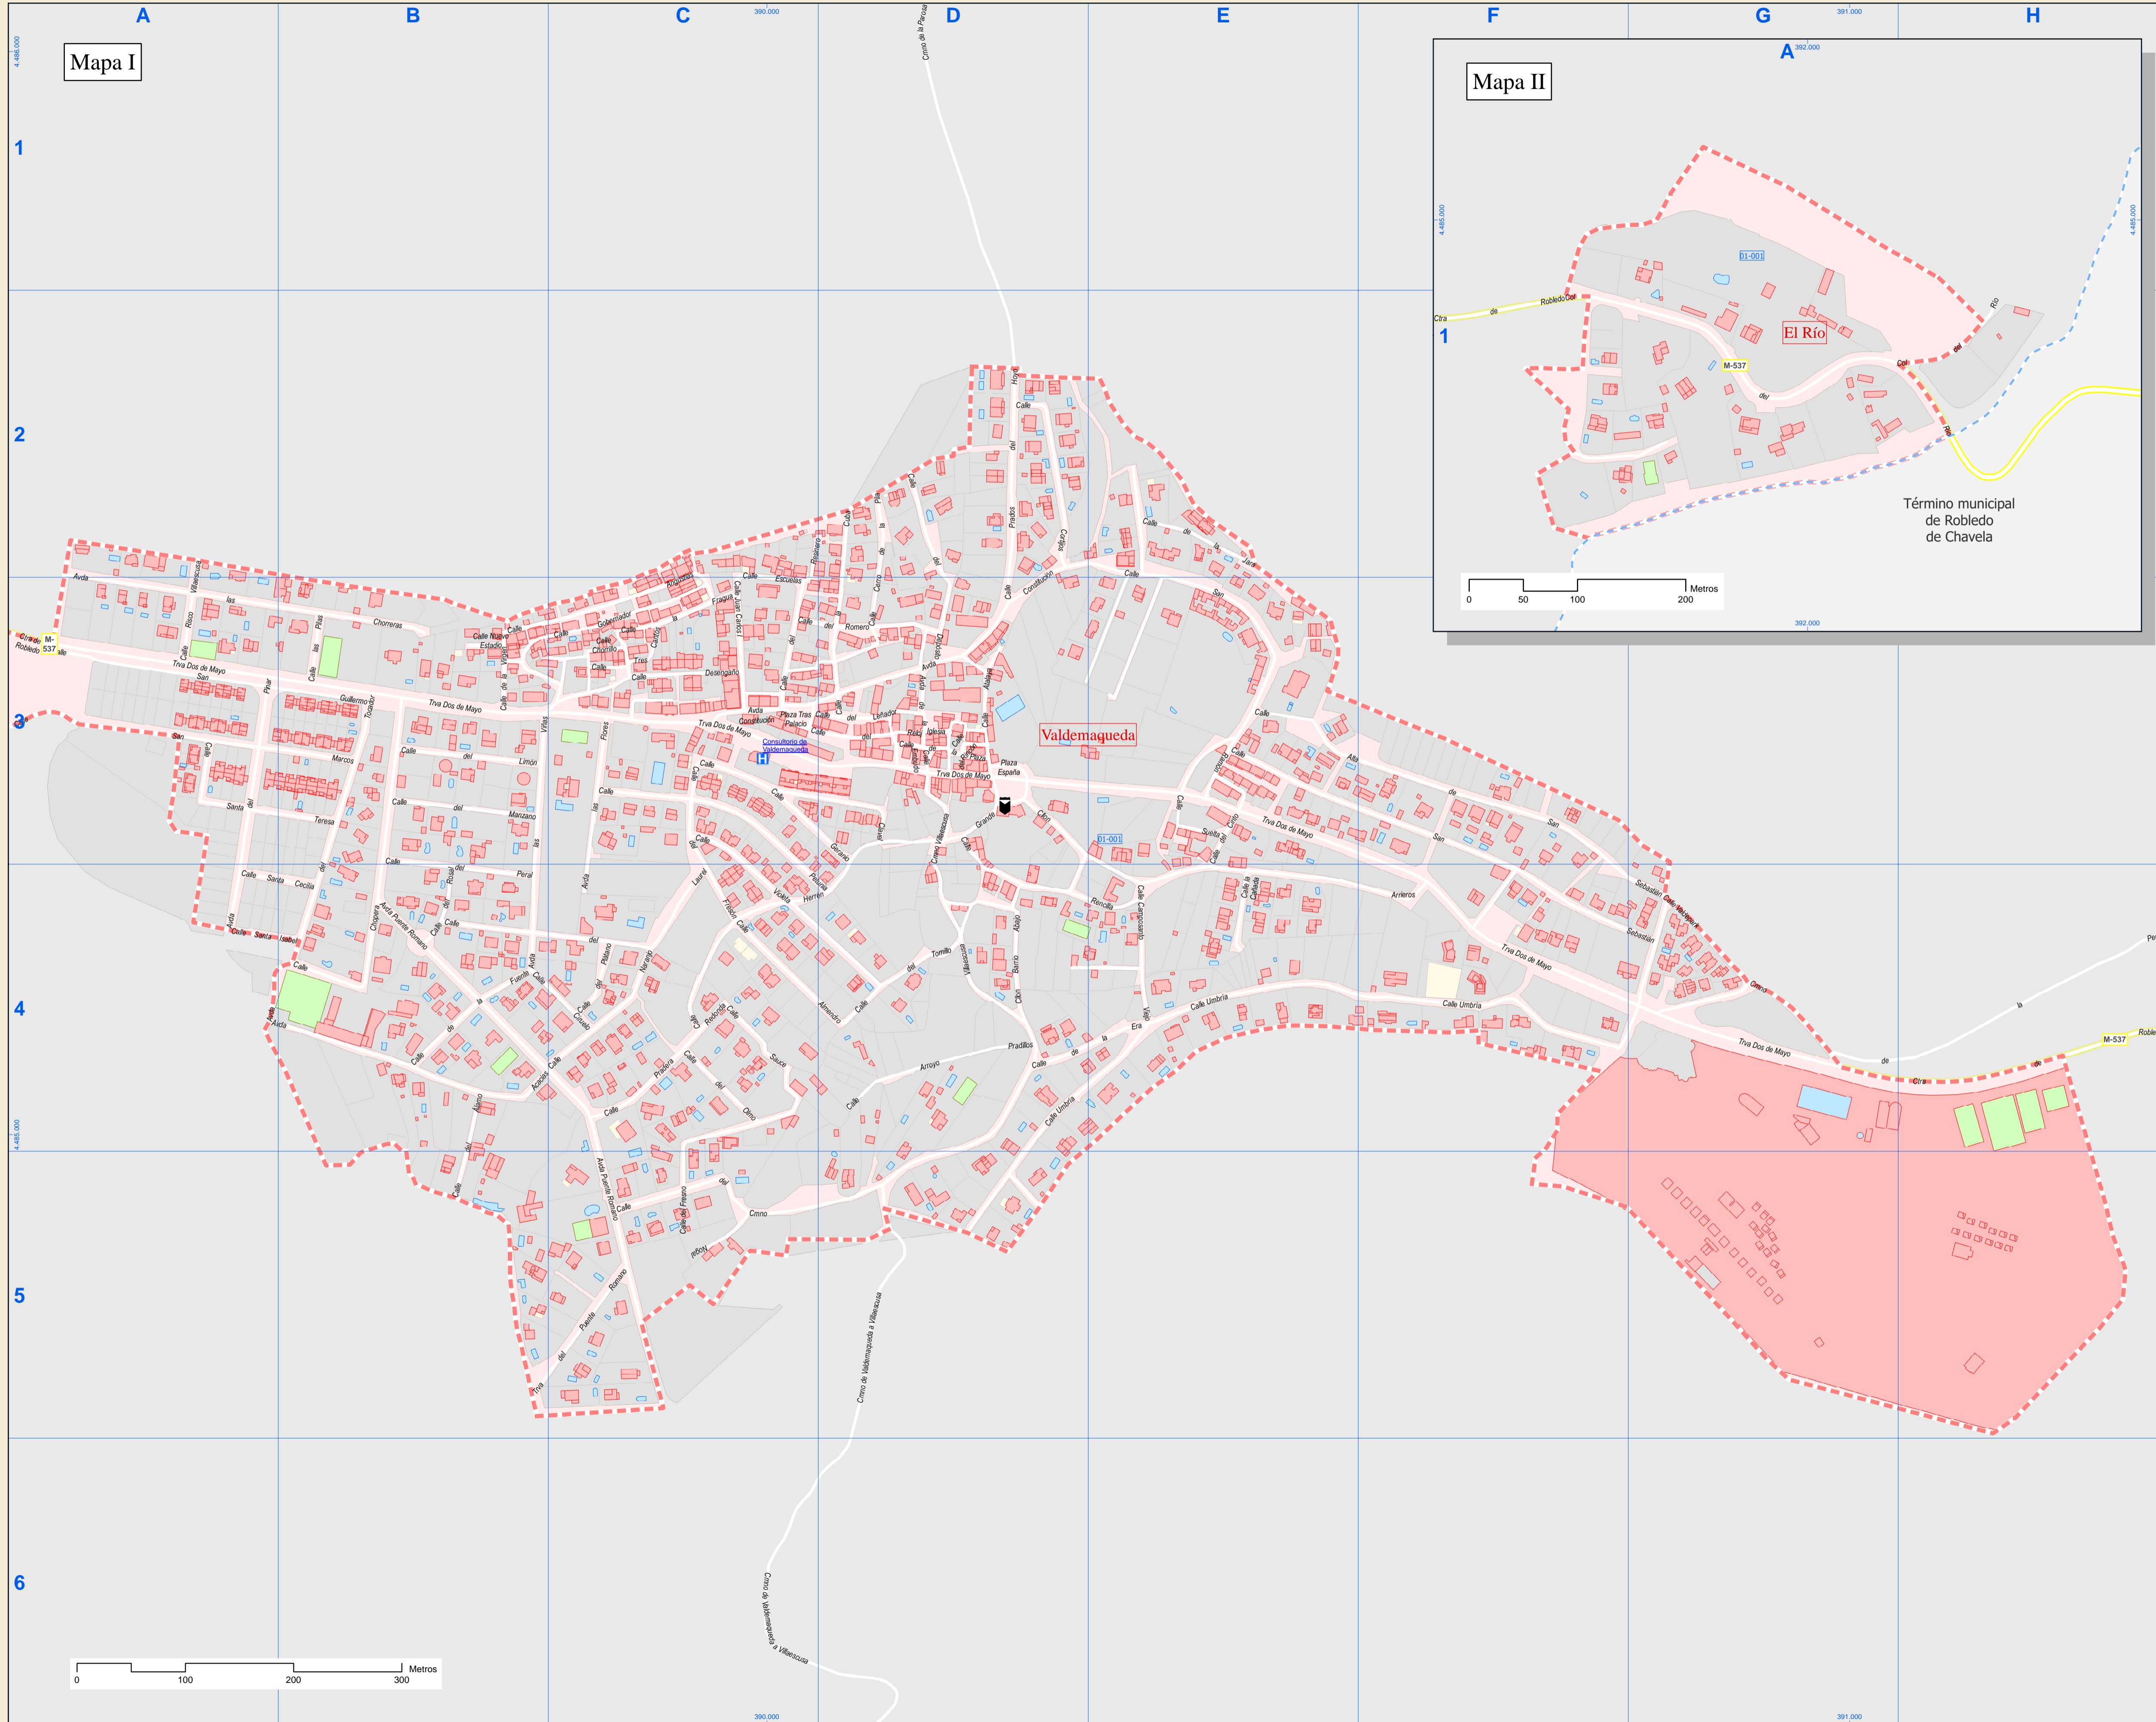

Callejero municipal de Valdemaqueda

Dirección General de Economía
CONSEJERÍA DE ECONOMÍA,
HACIENDA Y EMPLEO

Índice de calles

Acacias, Avda	A4, B4
Alamo, Calle	B4, B5
Almendra, Calle	C4, D4
Alta de San Sebastián, Calle	E3, F3, F4, G4
Arquillas, Calle	B3, C3, C3
Arrieros, Cillon	D3, D4, E3, E4, F4
Arroyo Pradillos, Calle	D4
Atalaya, Calle	D3
Barrio Abajo, Cillon	D4
Camposanto Viejo, Calle	D4, E4
Cañada, Calle	E4
Cerro de la Pila, Calle	D2, D3
Chopería, Calle	B4
Choreras, Avda	A2, A3, B3
Chorno, Calle	C3
Cirio, Calle	E3, E4
Cruelo, Calle	B4, C4
Clavel, Calle	C3, D3
Constitución, Avda	C3, D2, D3
Corijos, Calle	D2
Cuba, Calle	D2, D3
Deposito, Calle	D2, D3
Desengaño, Calle	C3
Dos de Mayo, Trva	A3, B3, C3, D3, E3, F3, F4, G4
Embudo, Calle	D3
Era, Calle	D4, E4
Escuelas, Calle	C2, C3
España, Plaza	D3
Flores, Avda	C3, C4
Fragua, Calle	D3
Fresno, Calle	C4, C5
Fresón, Calle	C3, C4
Fuente, Calle	B4
Gerano, Calle	C3, D3
Gobemador, Calle	B3, C3
Herren Grande, Calle	C4, D3, D4
Iglesia, Avda	D3
Jara, Calle	E2
Juan Carlos I, Calle	C3
Laurel, Calle	B4, C4
Leñador, Calle	C3, D3
Limón, Calle	B3
Manzano, Calle	B3
Montes Comunidad de Madrid, Calle	D3
Narajo, Calle	B4, C4
Nogal, Calle	C5
Nuevo Estadio, Calle	B3
Olmo, Calle	C4
Parosa, Cmno	D1, D2
Peral, Calle	B3, B4
Peresa, Cmno	C4, H4
Pelutina, Calle	C3, C4, D4
Pilas, Calle	B3
Pinar, Avda	A3, A4
Piñano, Calle	C4
Plaza, Calle	D3
Pradera Redonda, Calle	C4
Prados del Hoyo, Calle	D2, D3
Puente Romano, Avda	B3, B4, C4, C5
Puente Romano, Trva	B5, C5
Rajo, Calle	C3, D3
Rencilla, Calle	D3, D4, E4
Resinero, Calle	C2, C3, D2, D3
Rincón, Calle	D3
Rto, Cto	A1
Risco Villaescusa, Calle	A2, A3
Robledo, Ctra	A3, G4, H4
Robledo, Trva	H1
Romero, Calle	C3, D3
Rosal, Calle	B4
San Guillermo, Calle	A3, B3
San Marcos, Calle	A3, B3
San Ramón, Calle	D2, D3, E2, E3
San Sebastián, Calle	E3, F3, F4, G4
Santa Cecilia, Calle	A4, B4
Santa Isabel, Calle	A4, B4
Santa Teresa, Calle	A3, B3
Sauce, Calle	C4
Sueña, Calle	E3
Tocador, Avda	A4, B3, B4
Tomillo, Calle	C4, D4
Tras Palacio, Plaza	C3
Tres Carros, Calle	C3
Umbria, Calle	D4, D5, E4, F4
Valdemaqueda a Villaescusa, Cmno	C6, D5, D6
Valdepark, Calle	F4, G4
Villaescusa, Cmno	C5, D3, D4, D5
Villas, Avda	B3, B4
Violeta, Calle	C3, C4
Virgen, Calle	B3

Leyenda

- Meco: perímetro y nombre de núcleo de población
- B-003: límite municipal; sección censal
- A-0, M-608: autopistas y autovías; carreteras principales
- M-604, M-615: carreteras secundarias; otras carreteras
- Hospital; salud; ayuntamiento; boca de metro
- Línea de ferrocarril; estación