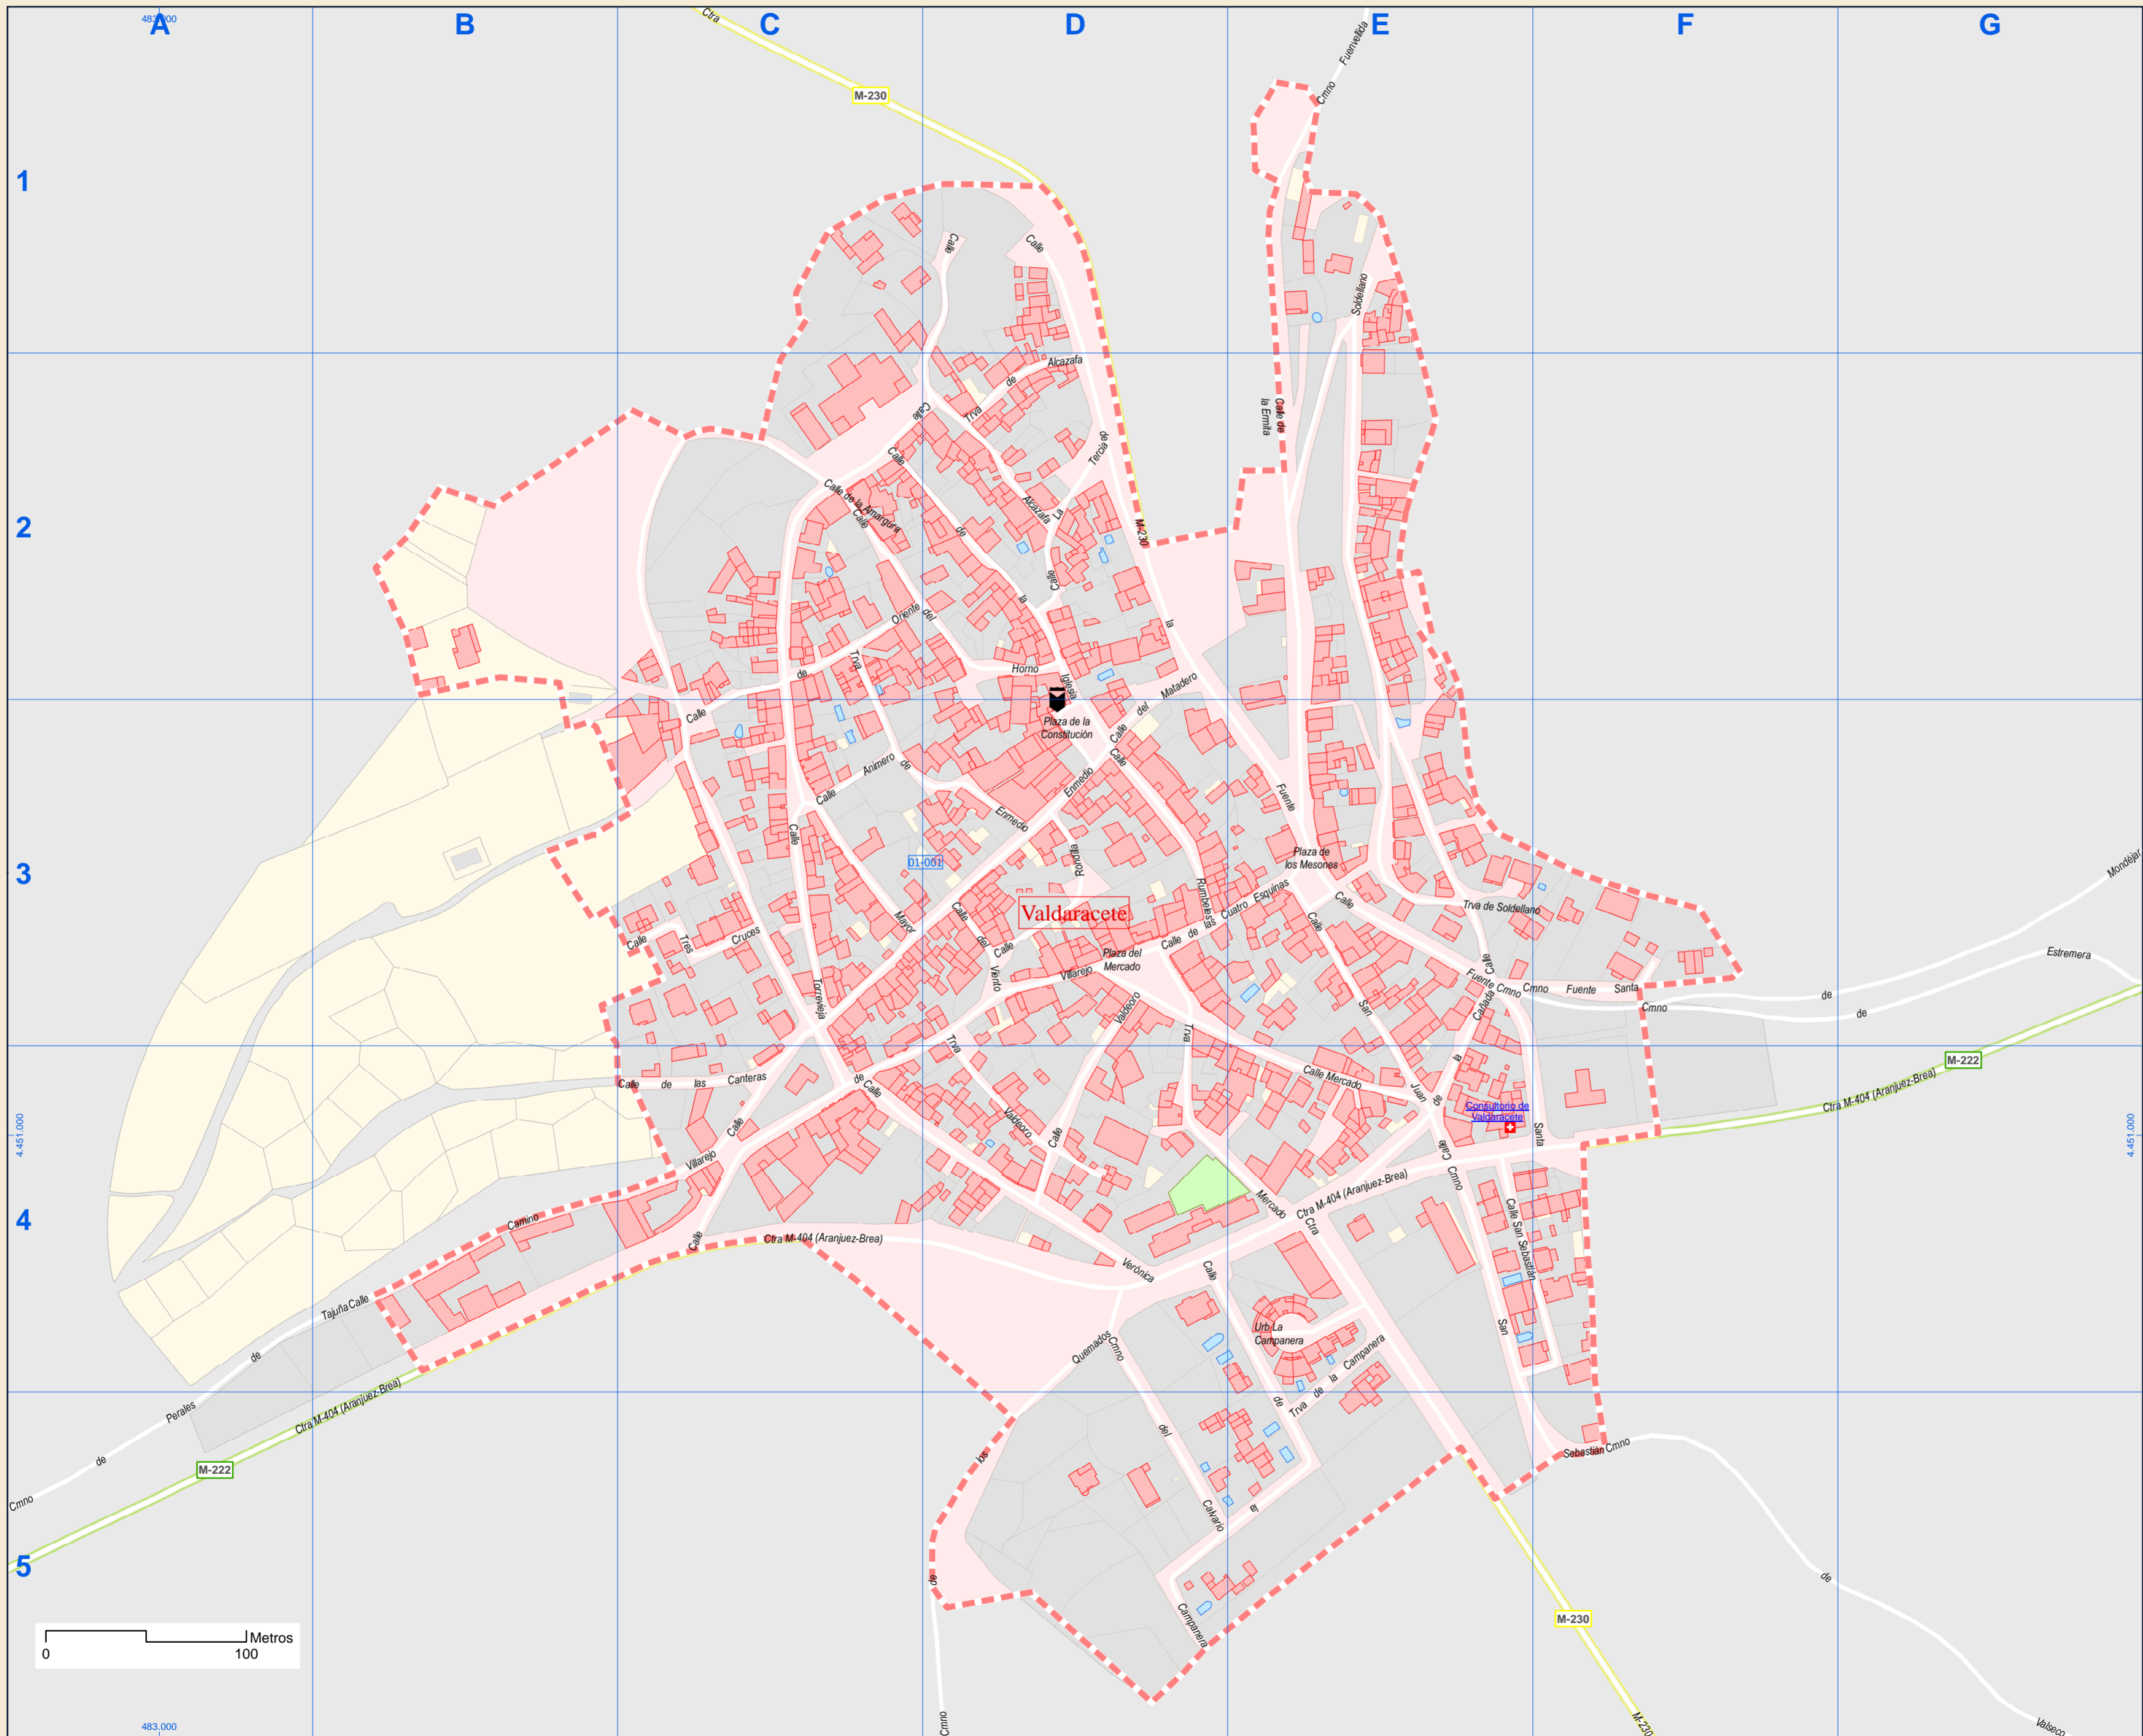

Callejero municipal de Valdaracete

Índice de calles

Alcazafa, Calle	D-1, D-2
Alcazafa, Trva	D-2
Amargura, Calle	C-2, C-3, C-4
Animero, Calle	C-3
Calvario, Cmno	D-4, D-5
Camino Villarejo, Calle	B-4, C-4
Campanera, Calle	D-4, D-5, E-4, E-5
Campanera, Trva	E-4, E-5
Canteras, Calle	C-4
Cañada, Calle	E-3, E-4
Constitución, Plaza	D-3
Cuatro Esquinas, Calle	D-3, E-3
Enmedio, Calle	C-3, C-4, D-3
Enmedio, Trva	C-2, C-3, D-3
Ermila, Calle	E-1, E-2, E-3
Estremera, Cmno	F-3, G-3
Fuente Santa, Calle	E-3, E-4, F-4
Fuente Santa, Cmno	E-3, F-3
Fuente, Calle	D-1, D-2, D-3, E-3
Fuenvellida, Cmno	E-1
Horno, Calle	C-2, D-2
Iglesia, Calle	C-2, D-2, D-3
la Campanera, Urb	E-4
La Tercia, Calle	D-2
M-230, Ctra	C-1, D-1, D-2, E-4, E-5, F-5
M-404 (Aranjuez-Brea), Ctra	A-5, B-4, B-5, C-4, D-4, E-4, F-4, G-3
Matadero, Calle	D-2, D-3
Mayor, Calle	C-2, C-3, D-2
Mercado, Calle	D-3, E-3, E-4
Mercado, Plaza	D-3
Mercado, Trva	D-3, D-4, E-4
Mesones, Plaza	E-3
Mondéjar, Cmno	E-3, F-3, G-3
Oriente, Calle	C-2, C-3
Perales de Tajuña, Cmno	A-4, A-5, B-4
Quemados, Cmno	D-4, D-5
Rondilla, Calle	D-3
Rumbeles, Calle	D-3
San Juan, Calle	E-3, E-4
San Sebastián, Calle	E-4, F-4
San Sebastián, Cmno	E-4, E-5, F-5
Soldellano, Calle	E-1, E-2, E-3
Soldellano, Trva	E-3
Torreveja, Calle	C-3
Tres Cruces, Calle	C-3
Valdeoro, Calle	D-3, D-4
Valdeoro, Trva	D-3, D-4
Valseco, Cmno	F-5, G-5
Verónica, Calle	C-4, D-4
Viento, Calle	D-3
Villarejo, Calle	C-4, D-3, D-4

Leyenda

- Meco perímetro y nombre de núcleo de población
- 01-002 límite municipal; sección censal
- A-6 M-608 autopistas y autovías; carreteras principales
- M-604 M-618 carreteras secundarias; otras carreteras
- hospital; salud; ayuntamiento; boca de metro
- línea de ferrocarril; estación