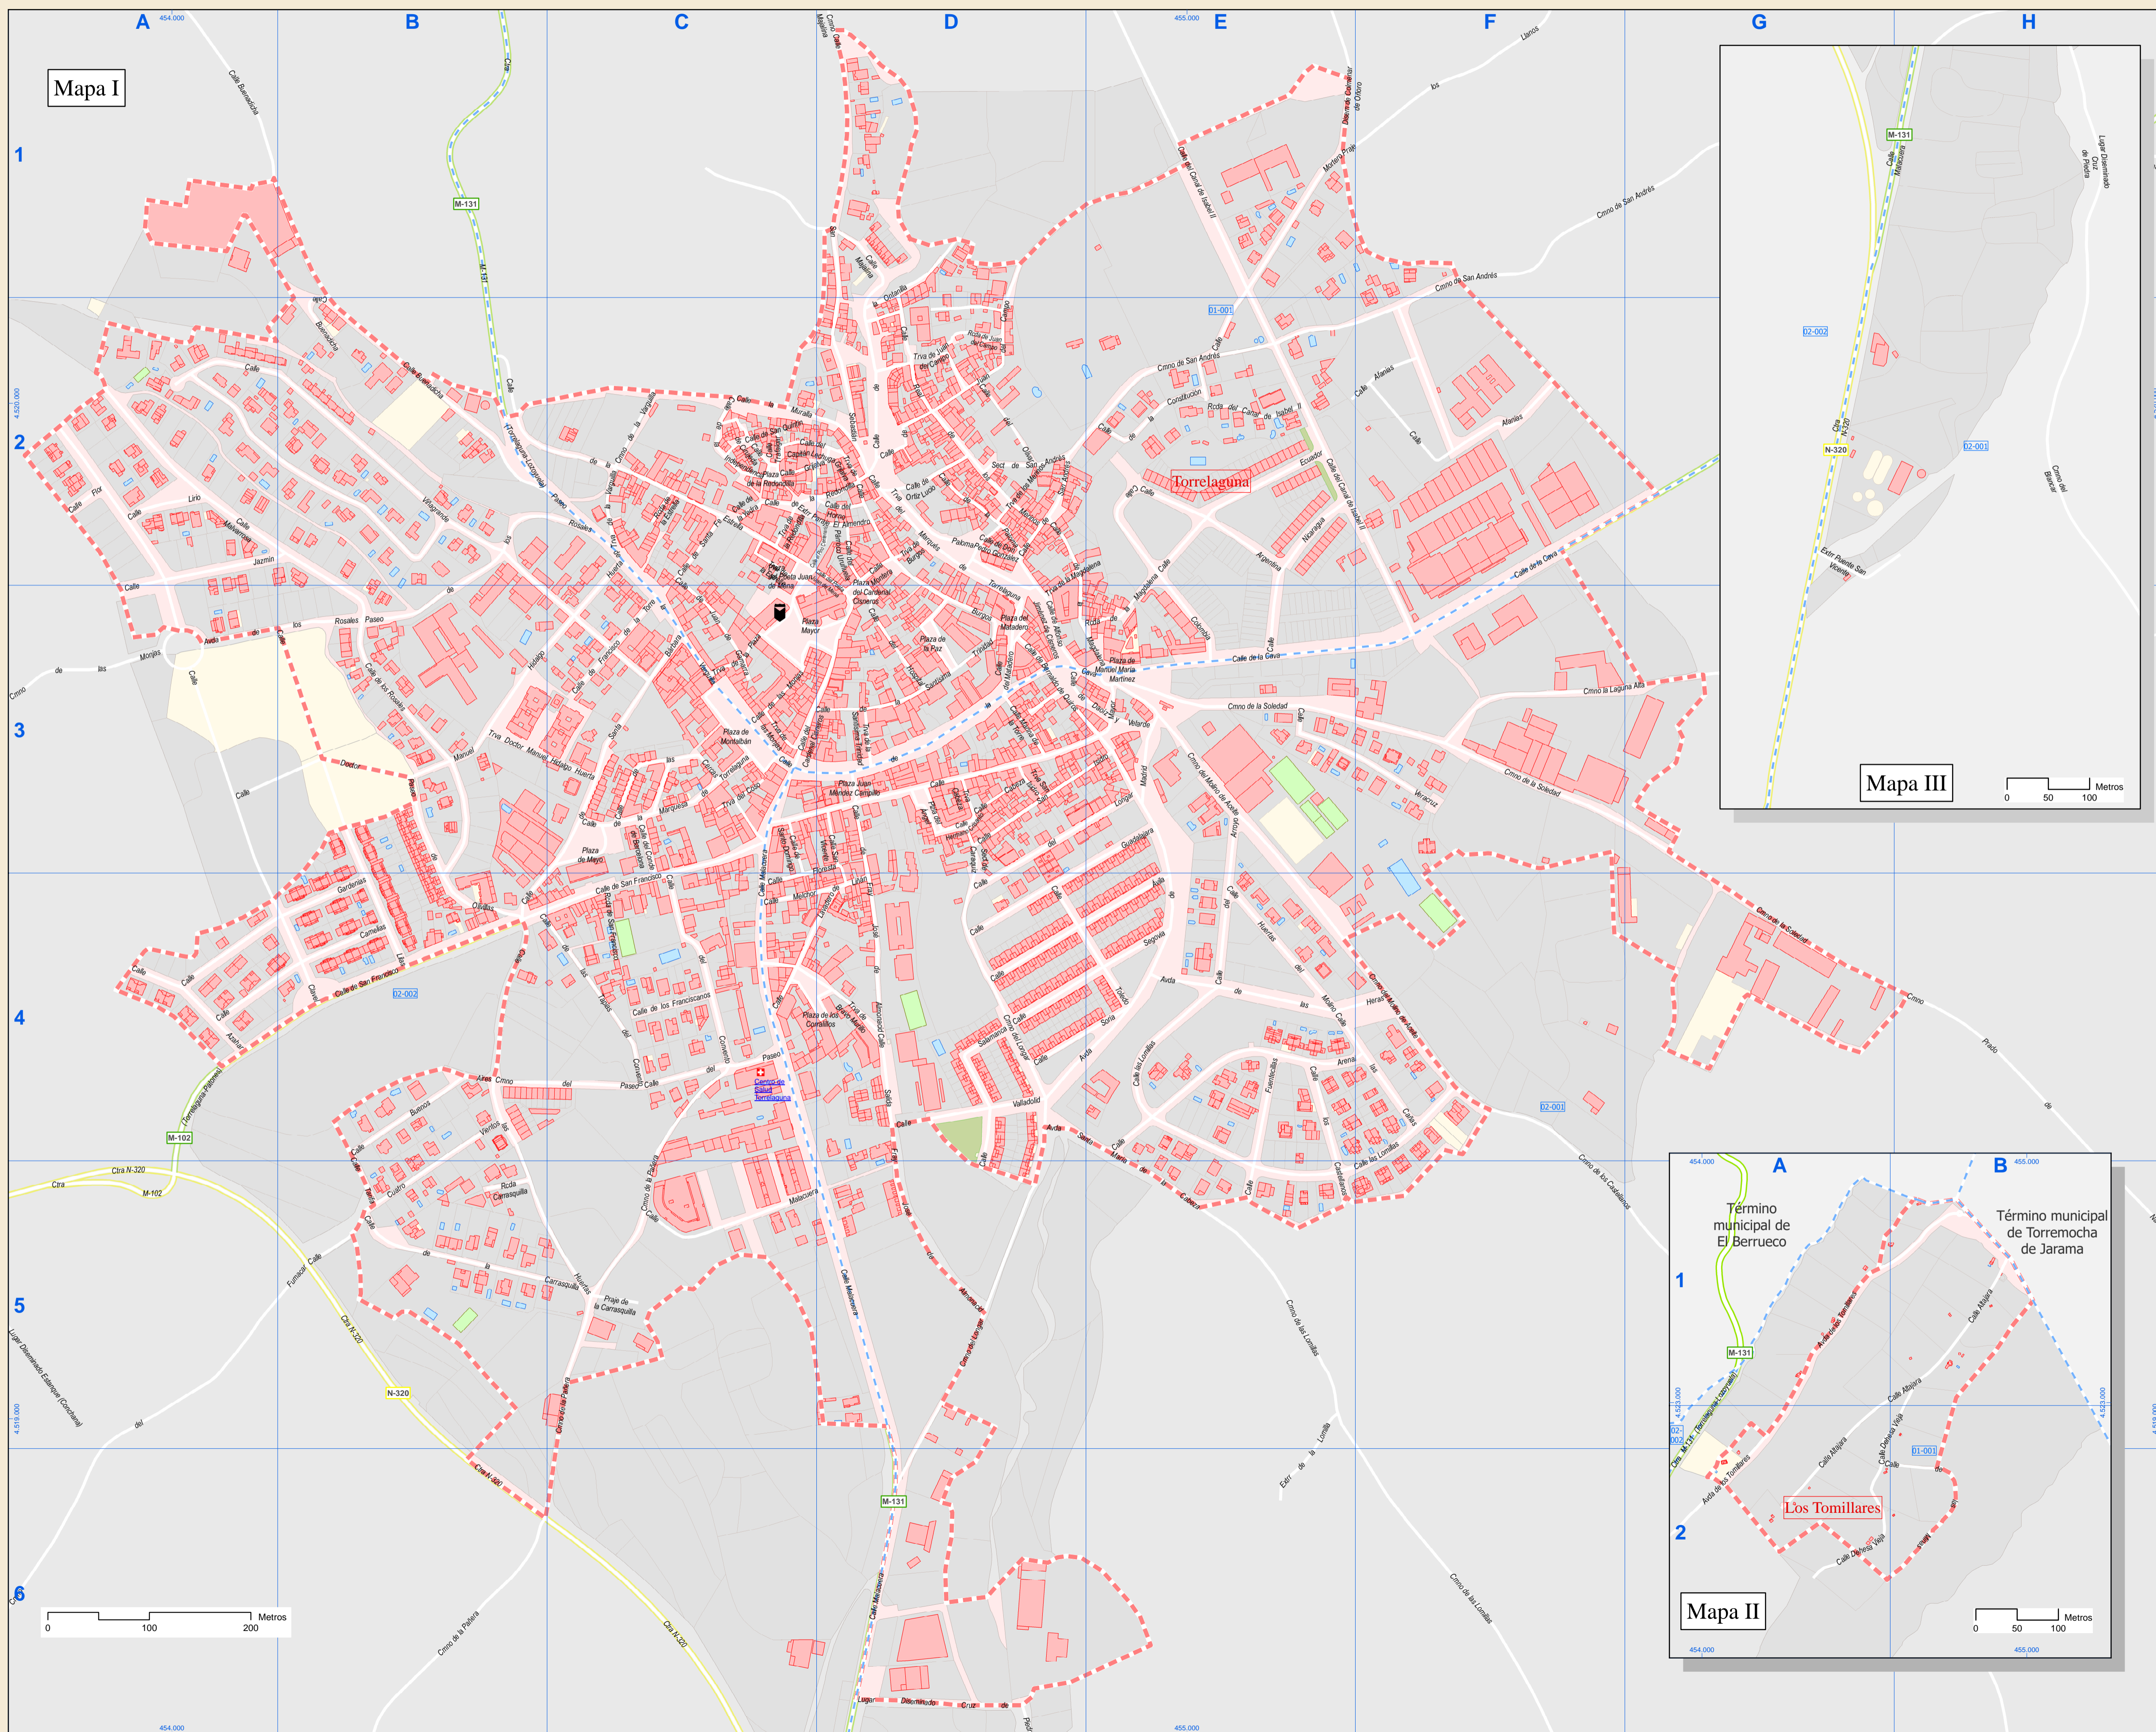

Callejero municipal de Torrelaguna

Legenda

- Meco: perímetro y nombre de núcleo de población
- límite municipal: sección censal
- M-604: autopistas y autovías; carreteras principales
- M-608: carreteras secundarias; otras carreteras
- hospital; salud; ayuntamiento; boca de metro
- línea de ferrocarril; estación