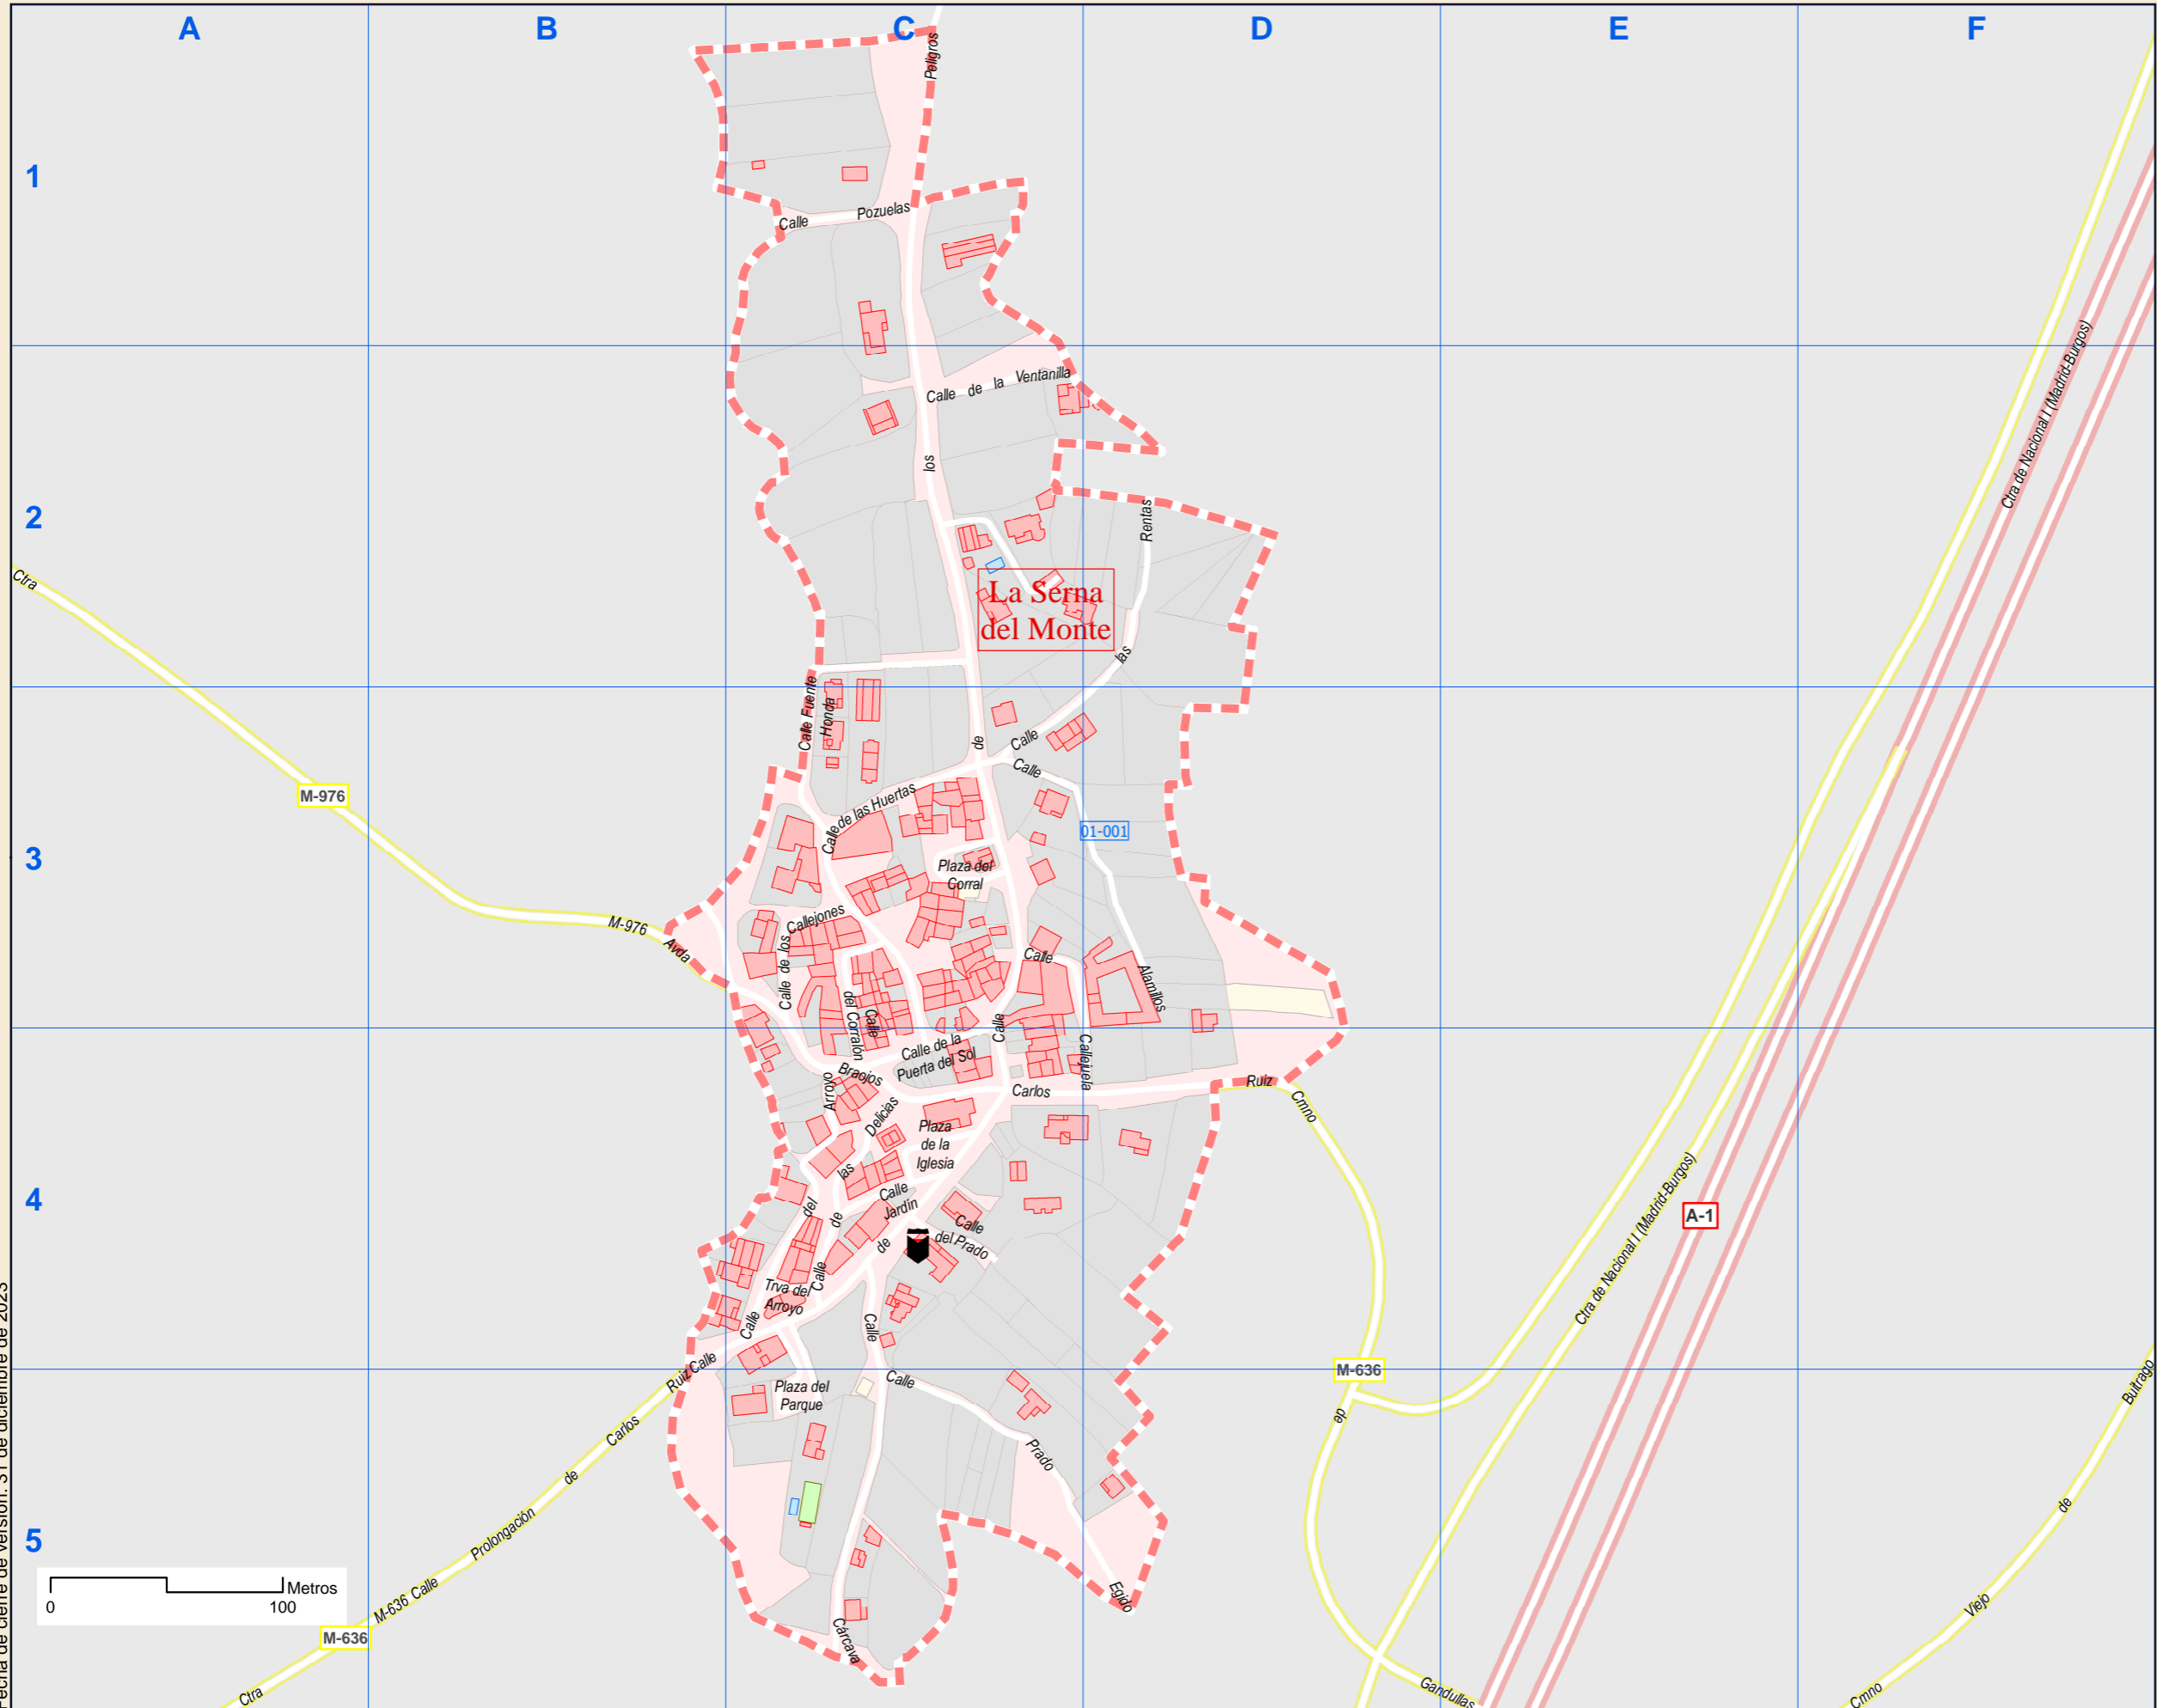

Callejero municipal de Serna del Monte, La

Índice de calles

Acabada, Cmno	C-1
Alamillos, Calle	C-3, D-3
Arroyo, Calle	C-4
Arroyo, Trva	C-4
Brajos, Avda	B-3, C-3, C-4
Callejones, Calle	C-3
Callejuela, Calle	C-3, D-3, D-4
Cárcava, Calle	C-4, C-5
Carlos Ruiz, Calle	B-4, B-5, C-4, D-4
Corral, Plaza	C-3
Corralón, Calle	C-3, C-4
Delicias, Calle	C-4
Fuente Honda, Calle	C-2, C-3
Gandullas, Cmno	D-4, D-5, E-5
Huertas, Calle	C-3, C-4
Iglesia, Plaza	C-4
Jardín, Calle	C-4
M-636, Ctra	A-5, B-5
M-976, Ctra	A-2, A-3, B-3
Nacional I Madrid-Burgos, Ctra	D-5, E-3, E-4, E-5, F-1, F-2, F-3, F-4
Parque, Plaza	C-4, C-5
Peligros, Calle	C-1, C-2, C-3, C-4
Pigión Carlos Ruiz, Calle	B-5
Pozuelas, Calle	C-1
Prado Egido, Calle	C-5, D-5
Prado, Calle	C-4
Puerta del Sol, Calle	C-3, C-4
Rentas, Calle	C-3, D-2, D-3
Ventanilla, Calle	C-2
Viejo de Bultrago, Cmno	F-4, F-5

Leyenda

- Meco: perímetro y nombre de núcleo de población
- E1-002: límite municipal; sección censal
- A-6: autopistas y autovías; carreteras principales
- M-608: carreteras secundarias; otras carreteras
- M-618: carreteras secundarias; otras carreteras
- Hospital; salud; ayuntamiento; boca de metro
- Hospital; salud; ayuntamiento; boca de metro
- Línea de ferrocarril; estación