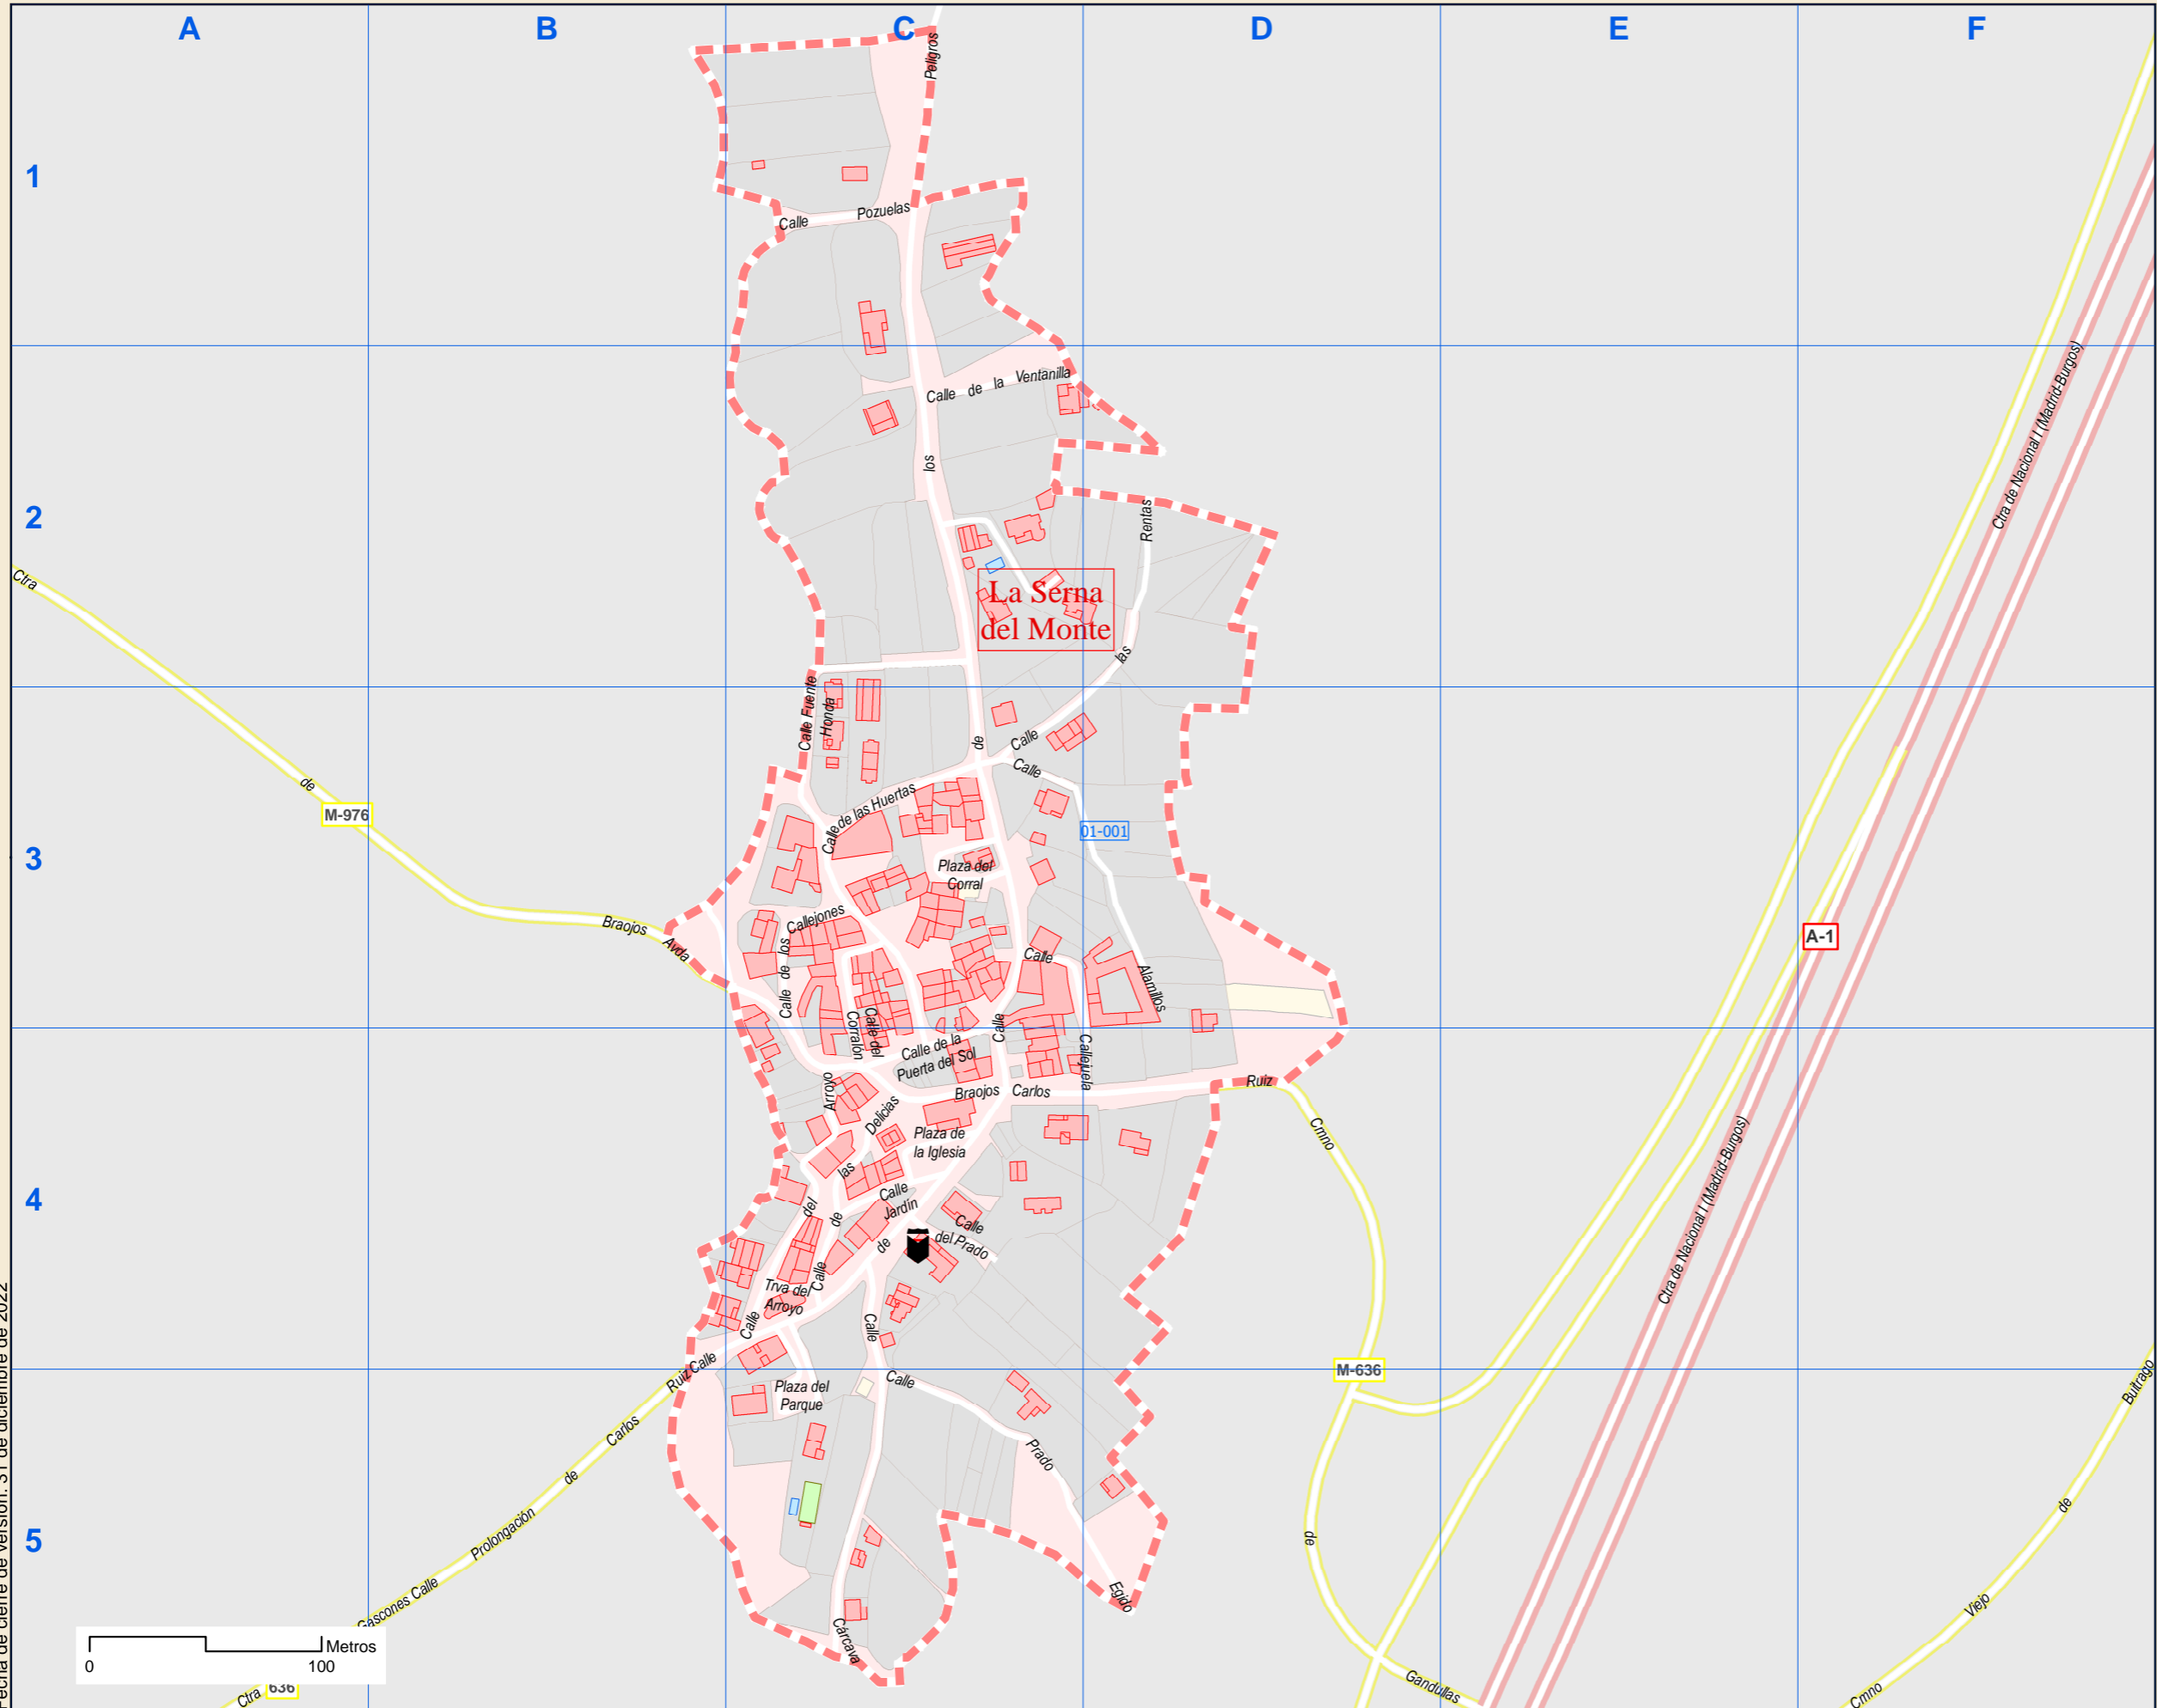

Callejero municipal de Serna del Monte, La

Índice de calles

Acabeda, Cmno	C-1
Alamillos, Calle	C-3, D-3
Arroyo, Calle	C-4
Arroyo, Trva	C-4
Braojos, Avda	B-3, C-3, C-4
Braojos, Ctra	A-2, A-3, B-3
Callejones, Calle	C-3
Callejuela, Calle	C-3, D-3, D-4
Cárcava, Calle	C-4, C-5
Carlos Ruiz, Calle	B-4, B-5, C-4, D-4
Corral, Plaza	C-3
Corralón, Calle	C-3, C-4
Delicias, Calle	C-4
Fuente Honda, Calle	C-2, C-3
Gandullas, Cmno	D-4, D-5, E-5
Gascones, Ctra	A-5, B-5
Huertas, Calle	C-3, C-4
Iglesia, Plaza	C-4
Jardín, Calle	C-4
Nacional I Madrid-Burgos, Ctra	D-5, E-3, E-4, E-5, F-1, F-2, F-3, F-4
Parque, Plaza	C-4, C-5
Peligros, Calle	C-1, C-2, C-3, C-4
Pilgón Carlos Ruiz, Calle	B-5
Pozuelas, Calle	C-1
Prado Egido, Calle	C-5, D-5
Prado, Calle	C-4
Puerta del Sol, Calle	C-3, C-4
Rentas, Calle	C-3, D-2, D-3
Ventanilla, Calle	C-2
Viejo de Buitrago, Cmno	F-4, F-5

Leyenda

- Meco perímetro y nombre de núcleo de población
- 01-001 límite municipal; sección censal
- A-6 autopistas y autovías; carreteras principales
- M-604 carreteras secundarias; otras carreteras
- Hospital; salud; ayuntamiento; boca de metro
- Línea de ferrocarril; estación

Fecha de cierre de versión: 31 de diciembre de 2022