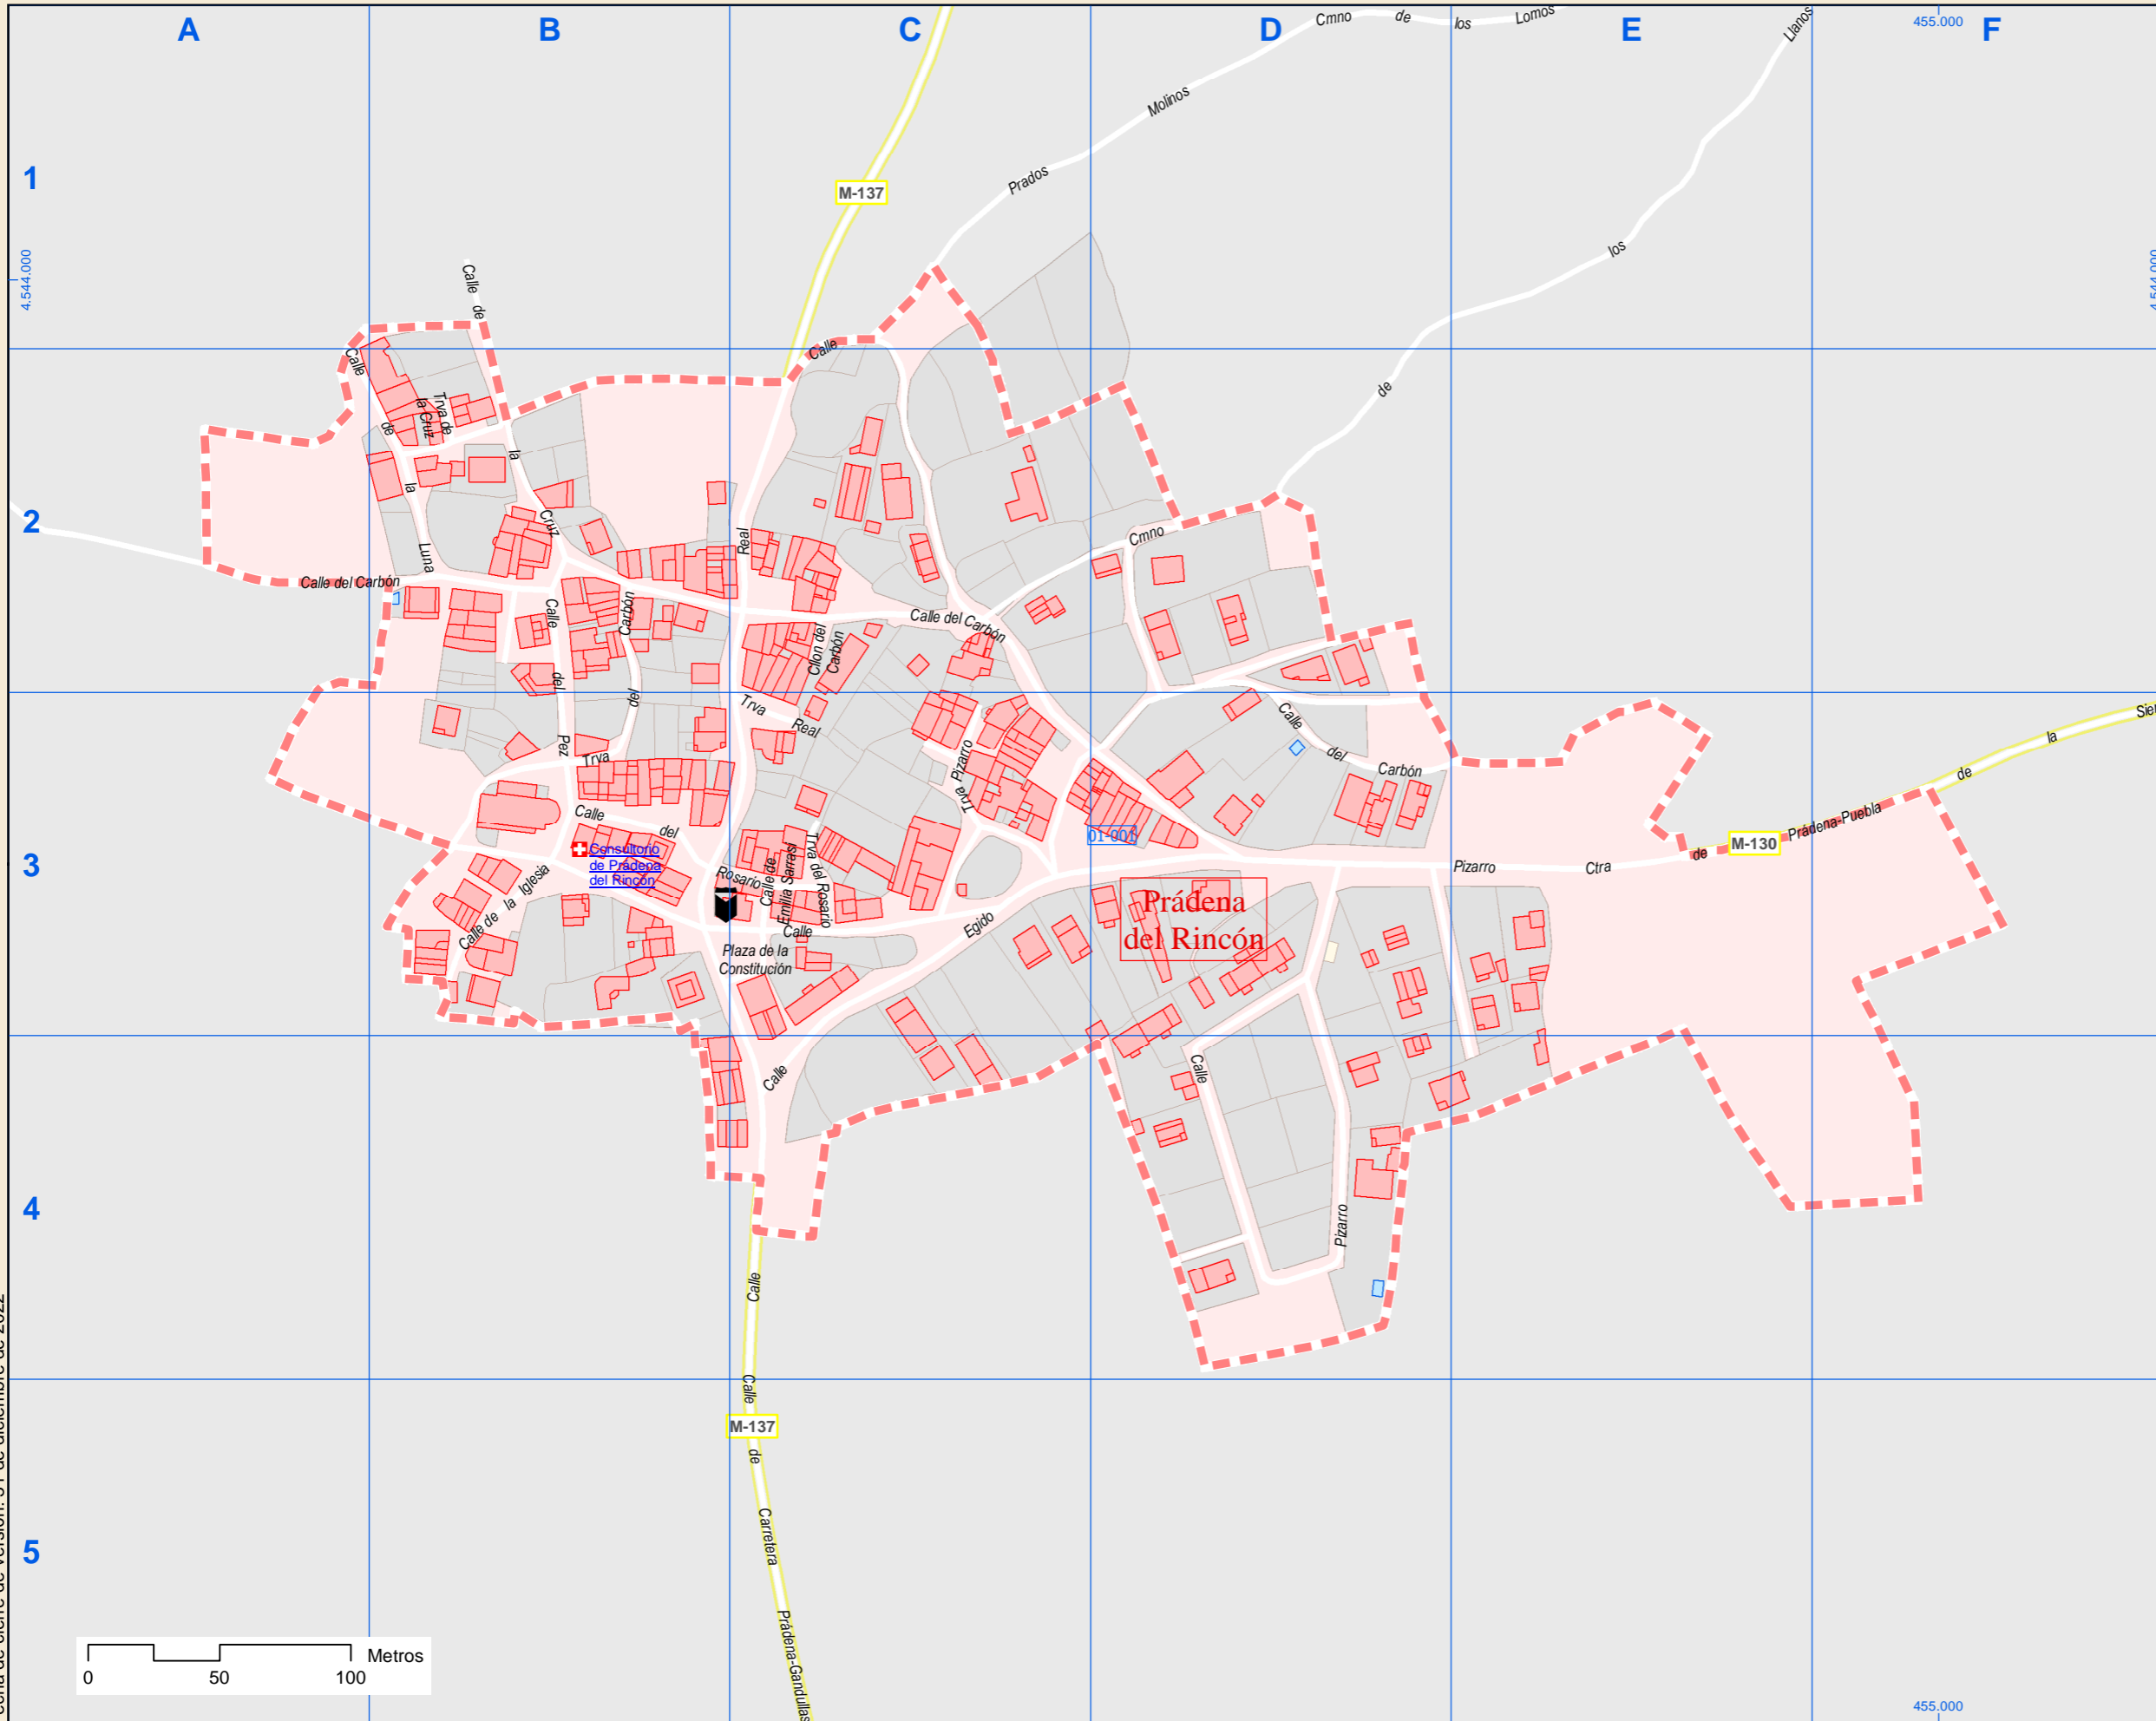

# Callejero municipal de Prádena del Rincón

### Índice de calles

Carbón, Calle	A-2, B-2, C-1, C-2, C-3, D-2, D-3, E-3
Carbón, Clon	C-2
Carbón, Trva	B-2, B-3
Carretera Prádena-Gandul, Calle	C-4, C-5
Carretera Prádena-Montej, Calle	C-1, C-2
Constitución, Plaza	B-3, C-3
Cruz, Calle	B-1, B-2
Cruz, Trva	B-2
Egido, Calle	C-3, C-4
Emilia Sarrasi, Calle	C-3
Iglesia, Calle	B-3
Llanos, Cmno	D-1, D-2, E-1
Lomos, Cmno	D-1, E-1
Luna, Calle	A-1, A-2, B-2
Pez, Calle	B-2, B-3
Pizarro, Calle	C-3, D-3, D-4, E-3, E-4
Pizarro, Trva	C-3
Prádena-Puebla de la Sie, Ctra	E-3, F-3
Prados Molinos, Calle	C-1, C-2, D-1
Real, Calle	B-3, C-2, C-3, C-4
Real, Trva	C-3
Rosario, Calle	B-3, C-3
Rosario, Trva	C-3

### Leyenda

- Meco** perímetro y nombre de núcleo de población
- D1-002** límite municipal; sección censal
- A-6** autopistas y autovías; carreteras principales
- M-608** carreteras secundarias; otras carreteras
- hospital; salud; ayuntamiento; boca de metro
- línea de ferrocarril; estación