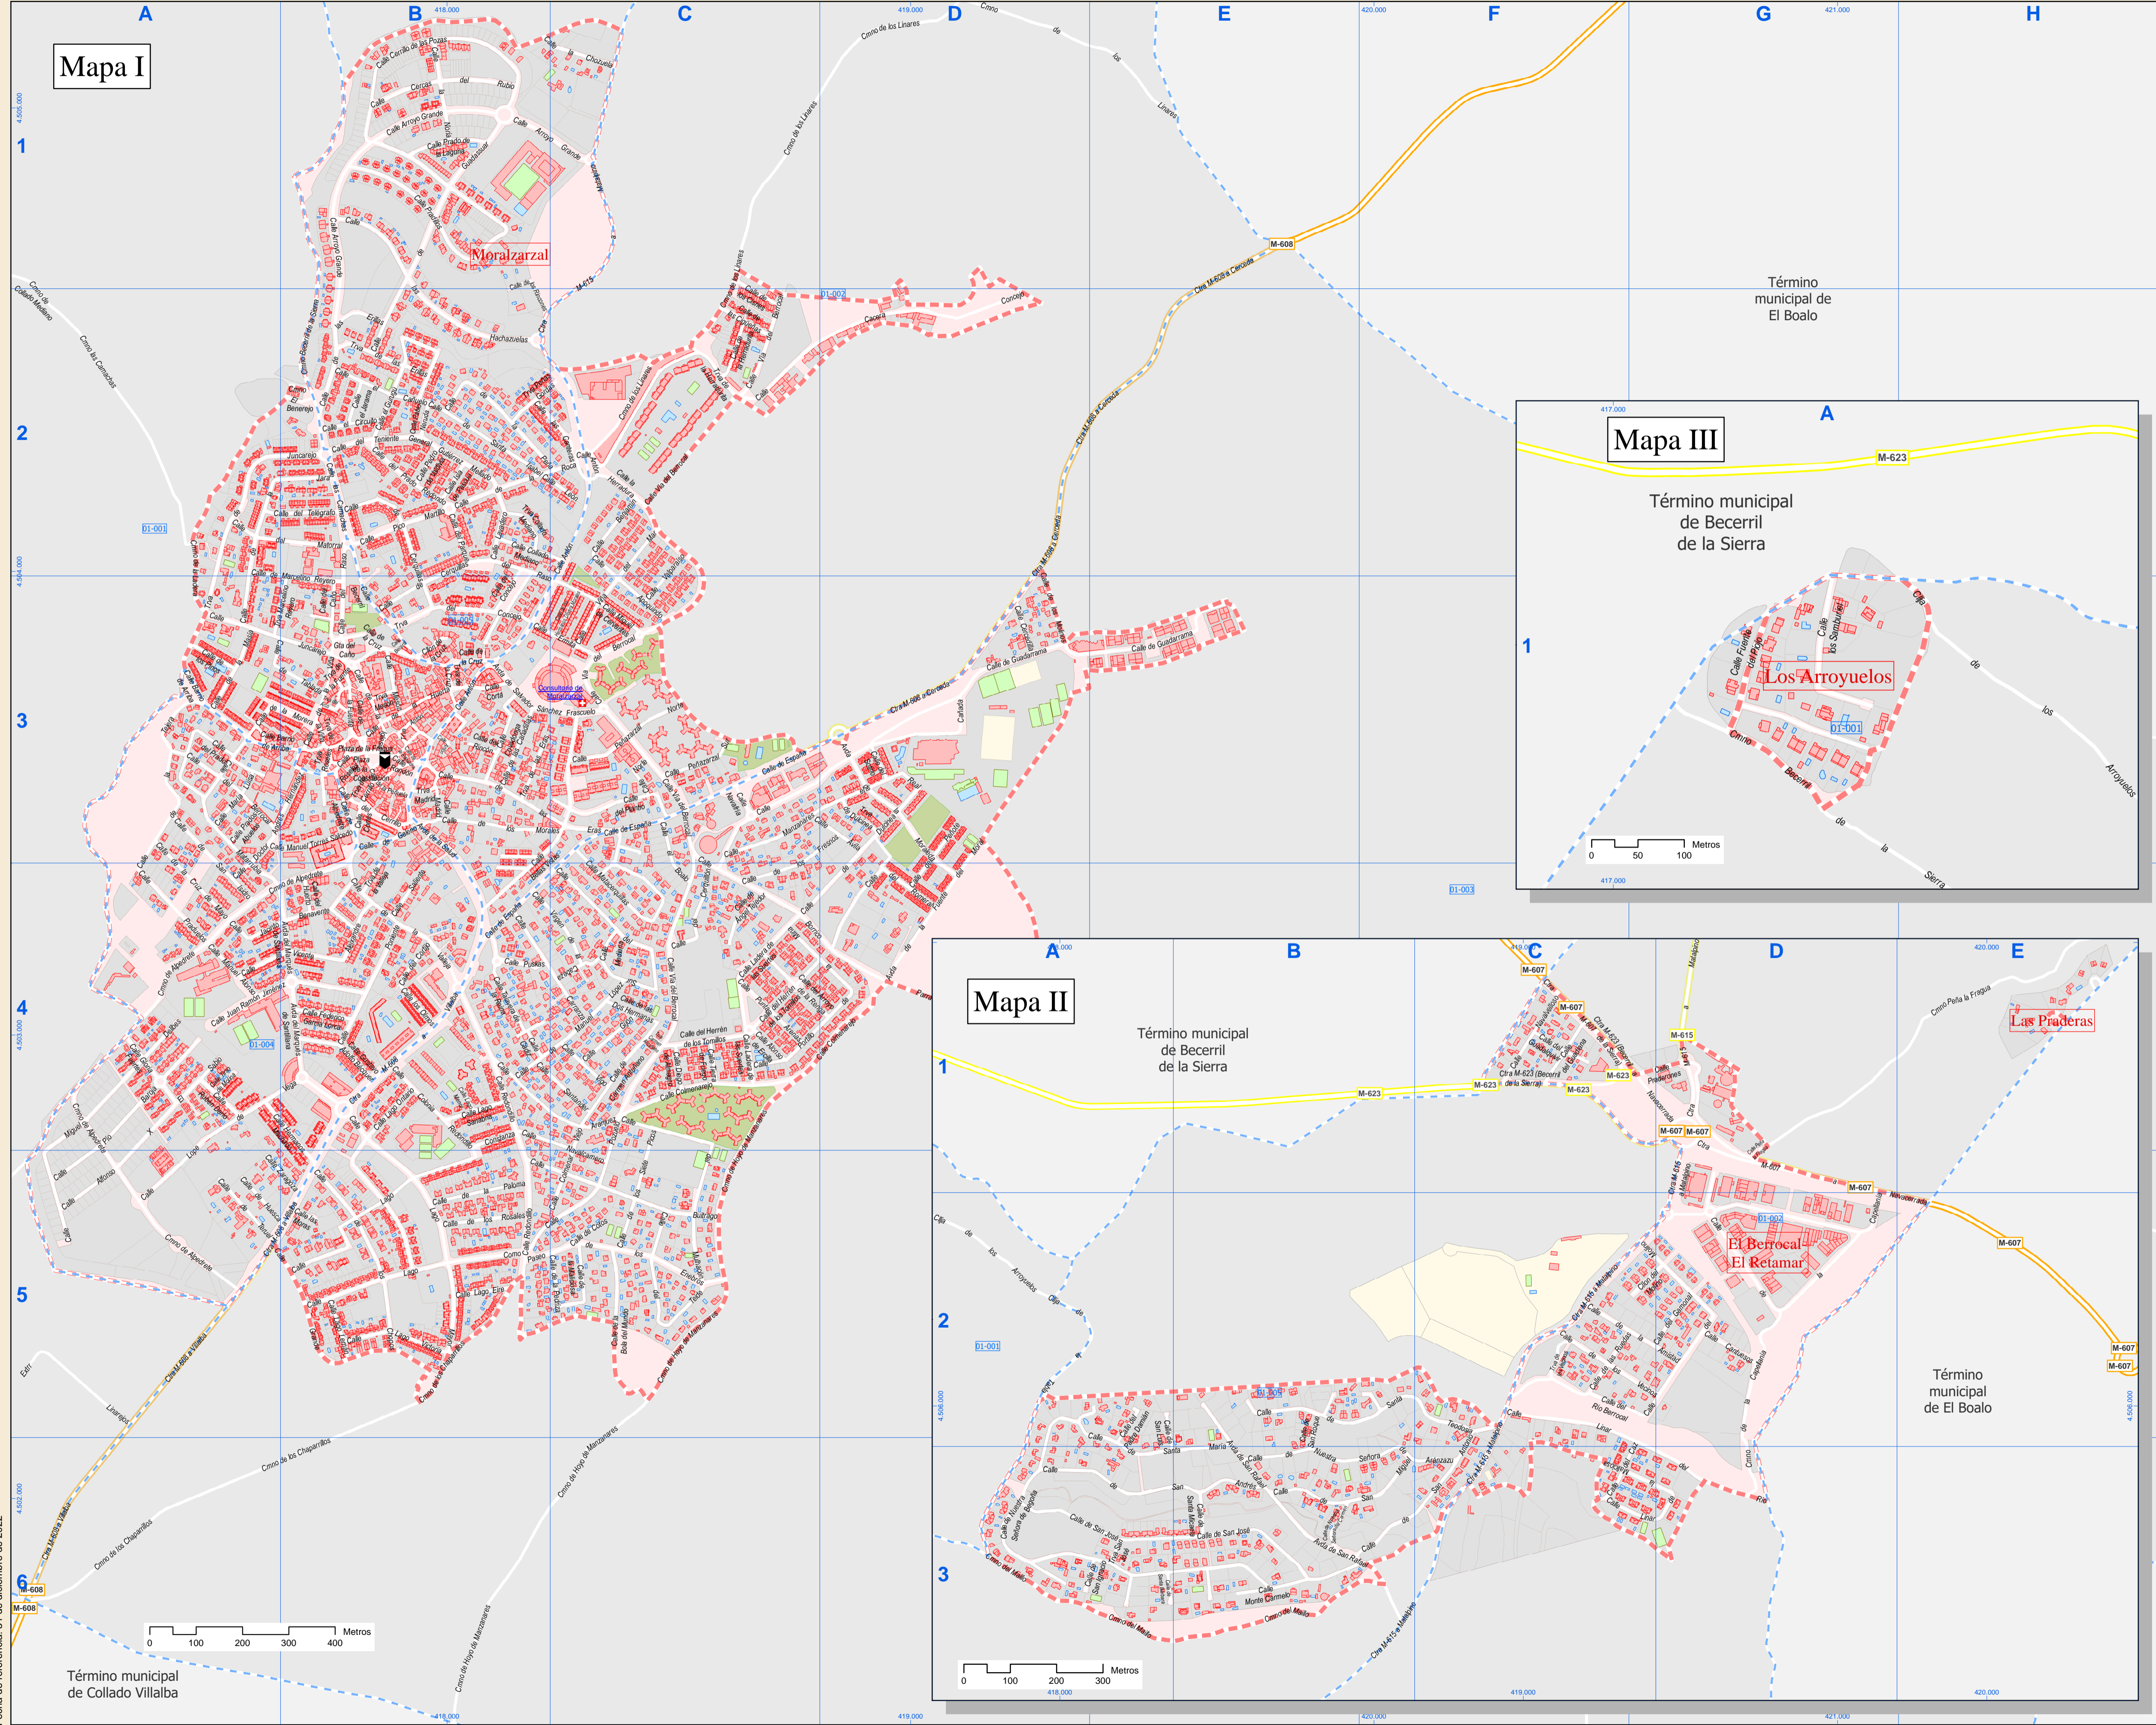

Callejero municipal de Moralarzarzal

Índice de calles

Leyenda

- Meco: perímetro y nombre de núcleo de población
- B1-002: límite municipal; sección censal
- M-608: autopistas y autovías; carreteras principales
- M-604: carreteras secundarias; otras carreteras
- M-604: hospital; salud; ayuntamiento; boca de metro
- M-604: línea de ferrocarril; estación