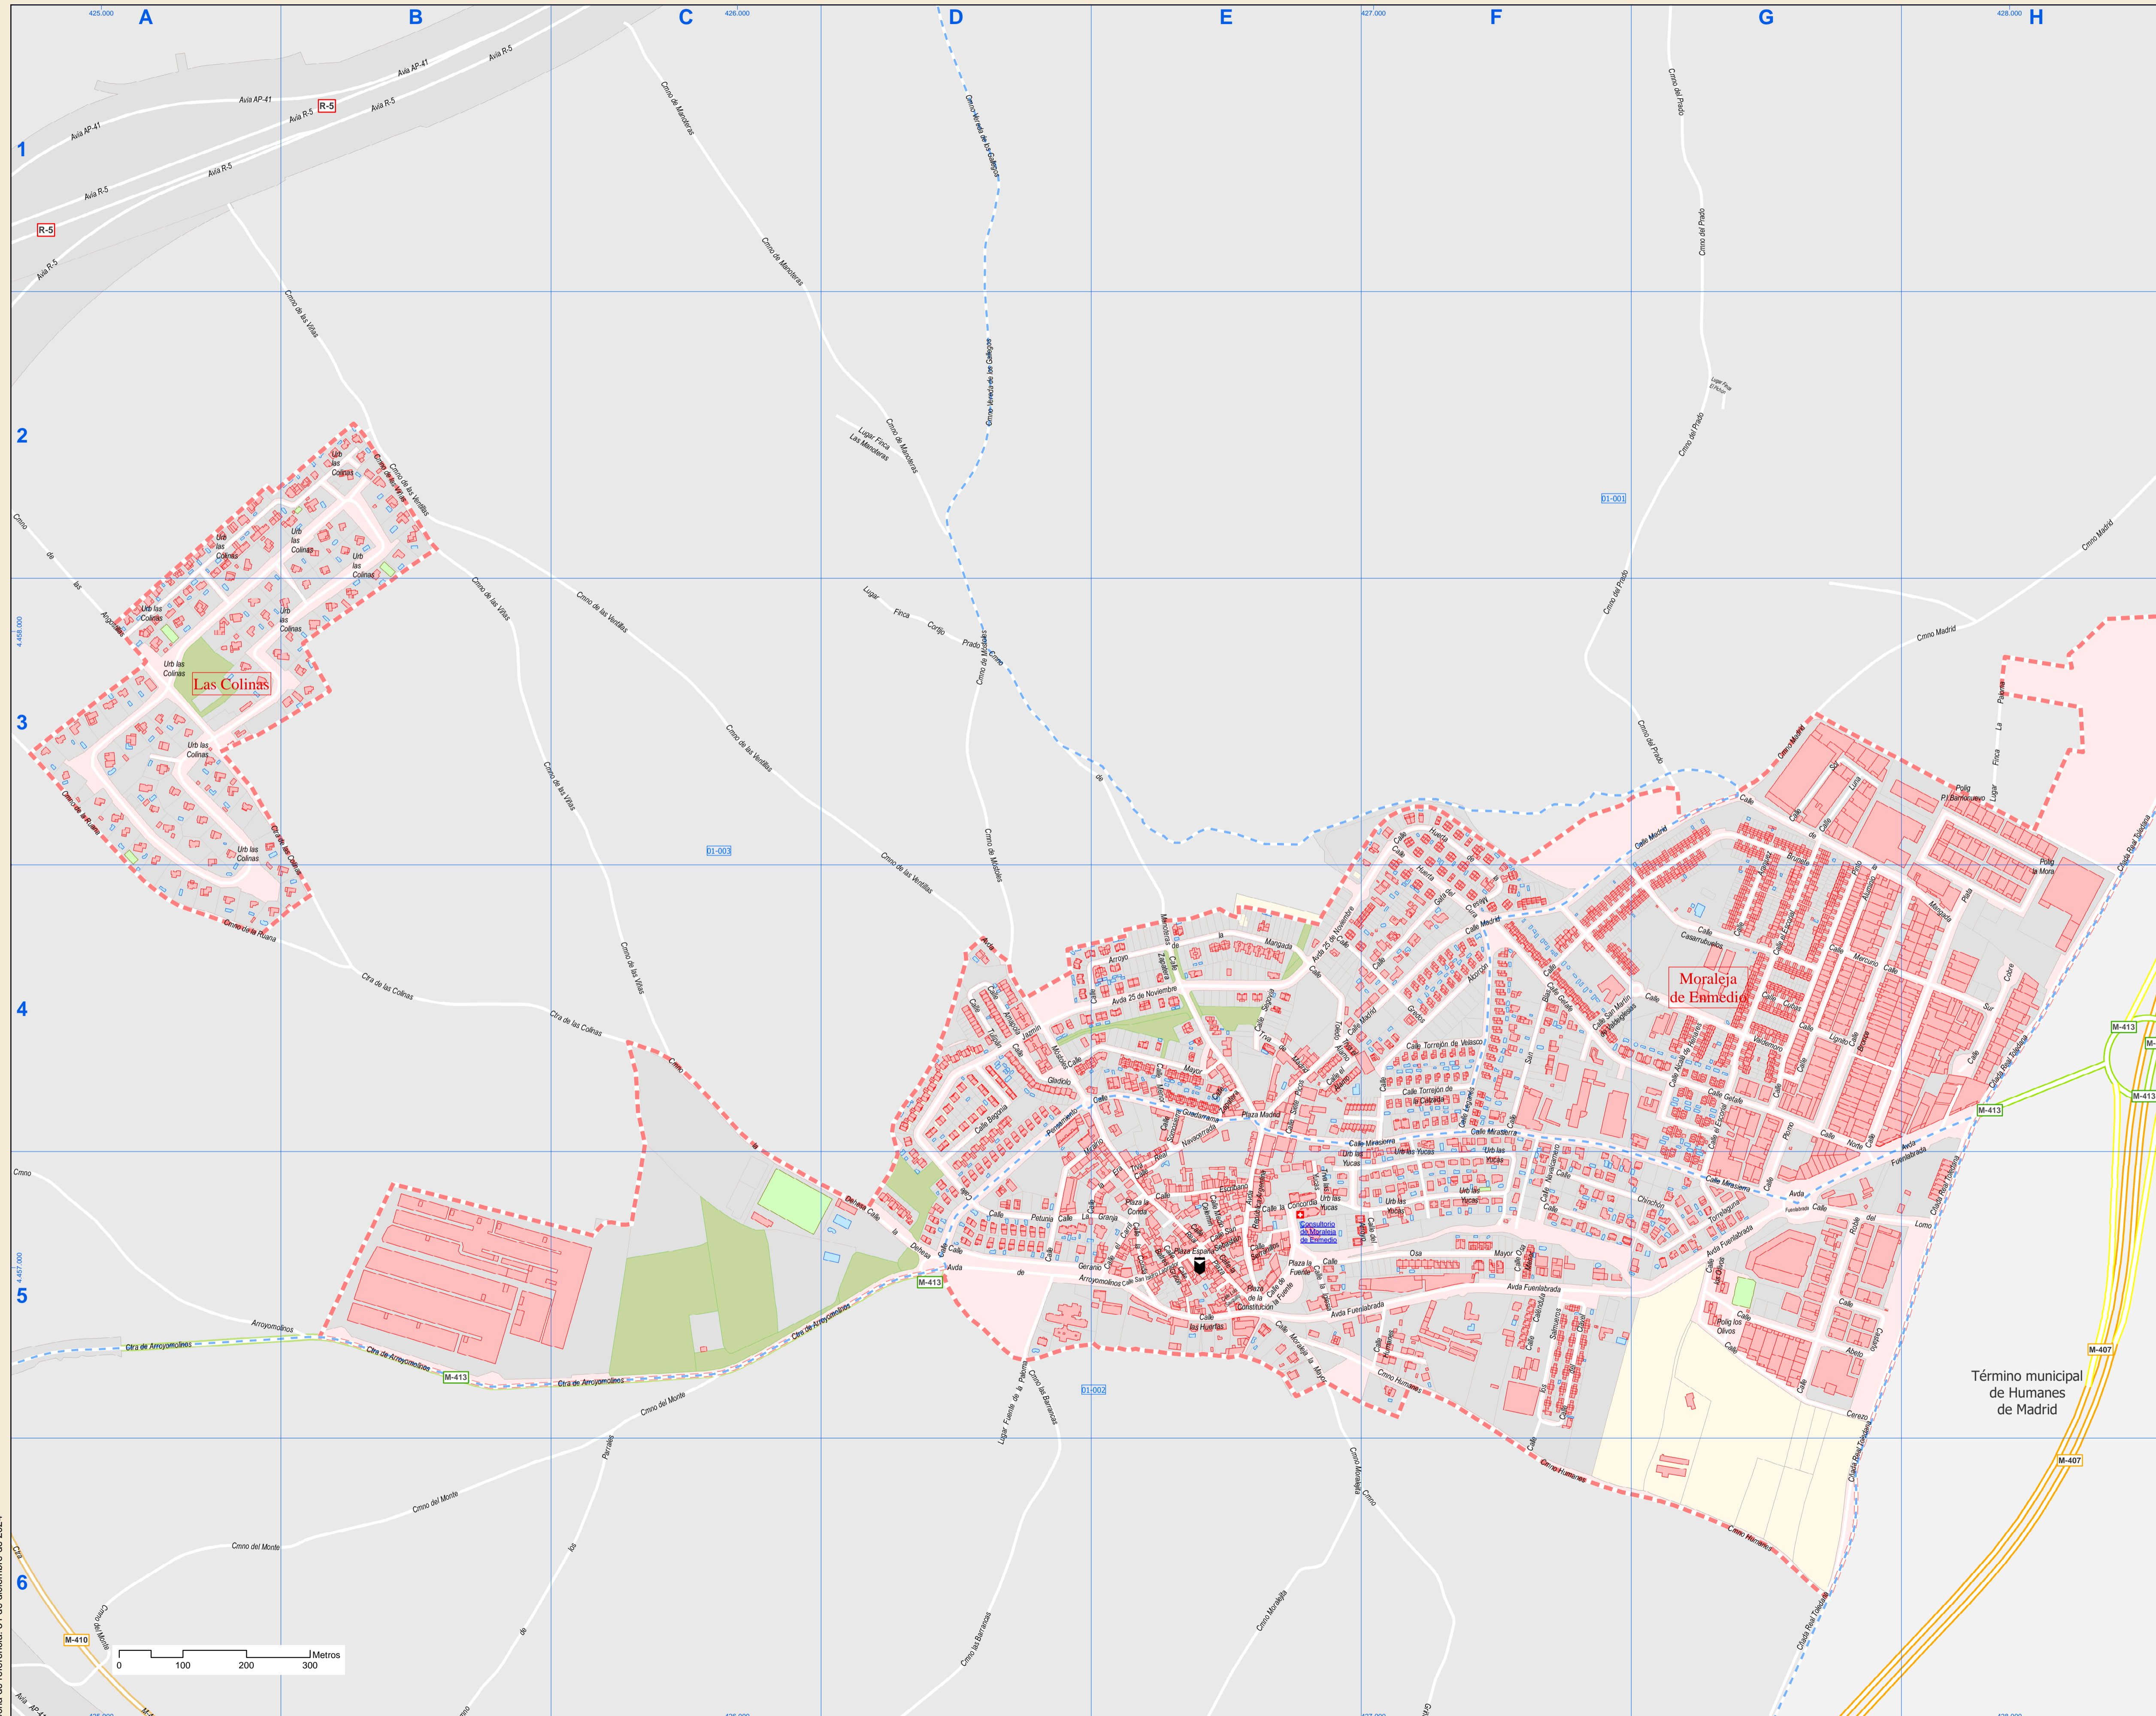

Callejero municipal de Moraleja de Enmedio

Dirección General de Economía
CONSEJERÍA DE ECONOMÍA,
HACIENDA Y EMPLEO

Índice de calles

25 de Noviembre, Avda	D4, E4, F3, F4
Abad, Calle	G5
Alamo, Calle	E4
Alamo, Troncal	E4
Alcalá de Henares, Calle	G4
Alfonso, Calle	F4
Alumino, Calle	G4
Amplio, Calle	D4
Arquitecto, Cmo	D4, A3
AP47, Avda	A1, A6, E1
Arroyo, Calle	D3, F4
Arroyo de la Magdalena, Calle	D4, E4
Arroyo, Calle	F5
Arroyomolinos, Avda	F5, E5
Arroyomolinos, Cmo	A3, B3
Arroyomolinos, Vía	A3, B3, C3, D3, D5
Arzobispo, Cmo	D5, D6
Batán, Calle	E5
Begona, Calle	D4, D5
Berona, Calle	G4, H4
Burela, Calle	F4, G3, G4
Calendula, Calle	F5
Canal, Calle	E5
Casambuecos, Calle	F3, F4, G4
Cataldo, Calle	G5
Castro, Calle	D4
Chirrión, Calle	F5, G5
Chica, Calle	F5
Colón, Calle	H4
Coma, Cda	A3, A3.3, B4, C4
Concepción, Calle	E5
Concha, Calle	E4
Concha, Plaza	E5
Concepción, Plaza	G5
Cubal, Calle	G4
Dehesa, Calle	D5
Dehesa, Cmo	C4, C5, D5
En, Calle	D5, E5
Escorial, Calle	D3, D4, D5
Escobedo, Calle	E5
España, Plaza	E5
Fica Cortijo Prado, Lugar	D3
Fica El Páramo, Lugar	D2
Fica La Paloma, Lugar	H3
Fica Las Mercedes, Lugar	D2
Fransiscana, Avda	E5, F5, G4, G5, H4
Fuente de la Paloma, Lugar	D5, D6
Fuente, Calle	E5
Fuente, Plaza	E5
Gala, Calle	F4
García, Calle	D4, E5
García, Calle	F4, G4
García, Calle	D4
García, Calle	E4, F4
García, Calle	E5
García, Calle	E5, F5
García, Calle	D4, E4
García, Calle	F3, F4
García del Cura, Calle	F3, F4
García, Calle	E5
Humanes, Calle	F5
Humanes, Cmo	E5, F5, F6, G6
Iglesia, Calle	E5
Jarama, Calle	D4, D5
La Grana, Calle	D5, E5
Laguna, Calle	F4
Laguna, Calle	G4
Lomo, Calle	G5, H5
Luz Salvado, Calle	E5
Luz, Calle	G3
M410, Cda	A6
Madriz, Calle	E4, E3, F4, G3
Madriz, Cmo	E4, F2, F3
Madriz, Plaza	E4
Madriz, Troncal	E4
Madriz, Calle	G3, G4, H4
Madriz, Cmo	D3, D4, D5, E3, E4
Mayor, Calle	D4, E4
Medio Castañar, Calle	E5
Merca, Calle	E4
Mercurio, Calle	G4
Mercurio, Calle	D4, D5, E4
Miranda, Calle	E4, F4, F5, G5
Miranda, Cmo	D3, D4, D5, E4, E5
Mora, Calle	H3, H4
Morales, Calle	E4, E5
Morales, Avda	D4
Morales, Cmo	D3, D3.1, D4
Naranjales, Calle	E4, E5
Naranjales, Calle	F4, F5
Norte, Calle	G4, G5
Nuevo, Calle	G5
Nuevo, Calle	G5
Osa Mayor, Calle	E5, F5
Osa Menor, Calle	F5
P1, Barrioviejo, Políg	G3, H3, H4
Paraiso, Cmo	D4, D5, E5
Paraiso, Calle	D4, D5
Paraiso, Calle	G3, G4
Paraiso, Calle	G4, H4
Paraiso, Calle	D4, D5
Paraiso, Cmo	F2, F3, G1, G2, G3
P.E. Avda	A1, A2, E1, D1
Real Toledana, Cda	G5, G6, H3, H4, H5
Real, Calle	D4, E4, E5
Real, Troncal	E5
República Argentina, Avda	E4, E5
Ribera, Calle	G5
Ribera, Cmo	A3, A4, E4
S Martín de Valdeiglesia, Calle	F4
Salamanca, Calle	F5, F6
San Blas, Calle	F4
San Bruno Labrador, Calle	E5
San Sebastián, Calle	E5
Segovia, Calle	E4
Segovia, Calle	E5
Santa Picon, Calle	F4
Sol, Calle	G3
Sonsonera, Calle	E4
Sor, Calle	G4, H4
Tolosa, Calle	E4
Torrijón de la Calzada, Calle	F4
Torrijón de Velasco, Calle	F4
Torrijón, Calle	F5, G5
Urduliz, Calle	D4
Valdeiglesia, Calle	F4, G4
Ventillas, Cmo	B2, C2, C3, D3, D4
Ventilla de los Galegos, Cmo	D1, D2
Villa, Cmo	A1, B1, B2, B3, C3, C4
Vizca, Troncal	E5
Vayas, Vía	E4, E5, F4, F5
Vayas, Calle	E4