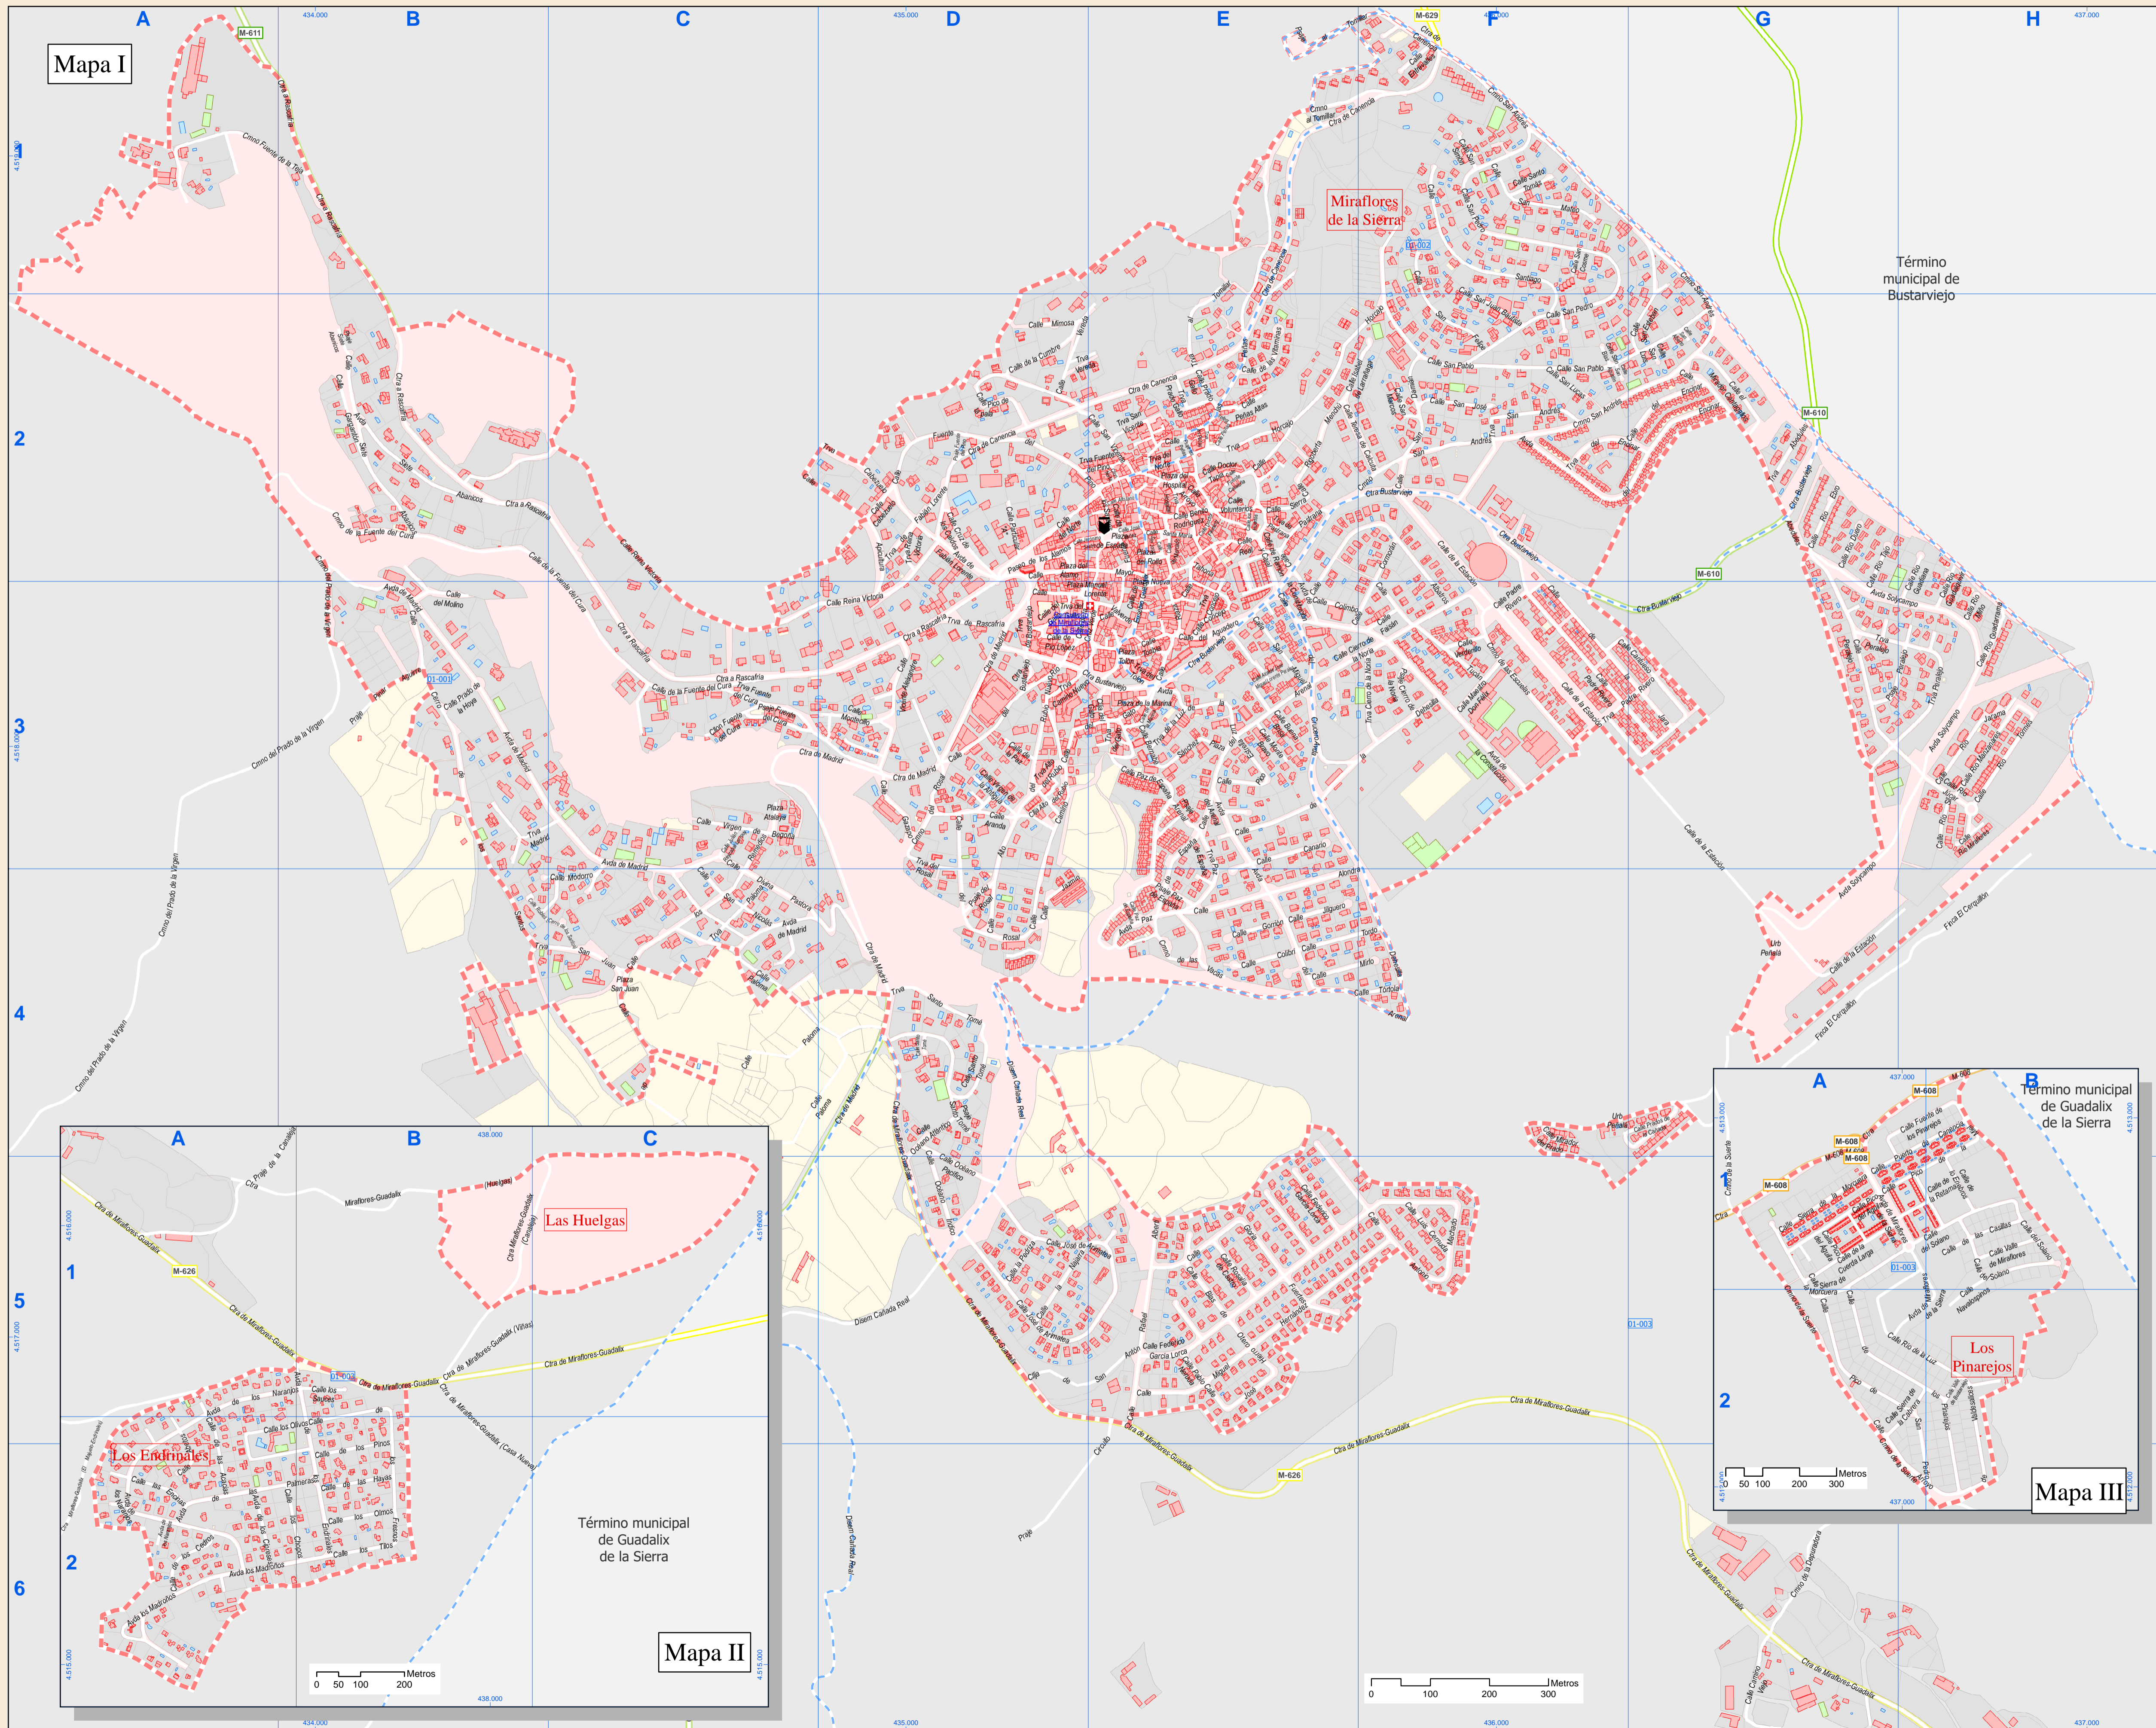

Callejero municipal de Miraflores de la Sierra

Índice de calles