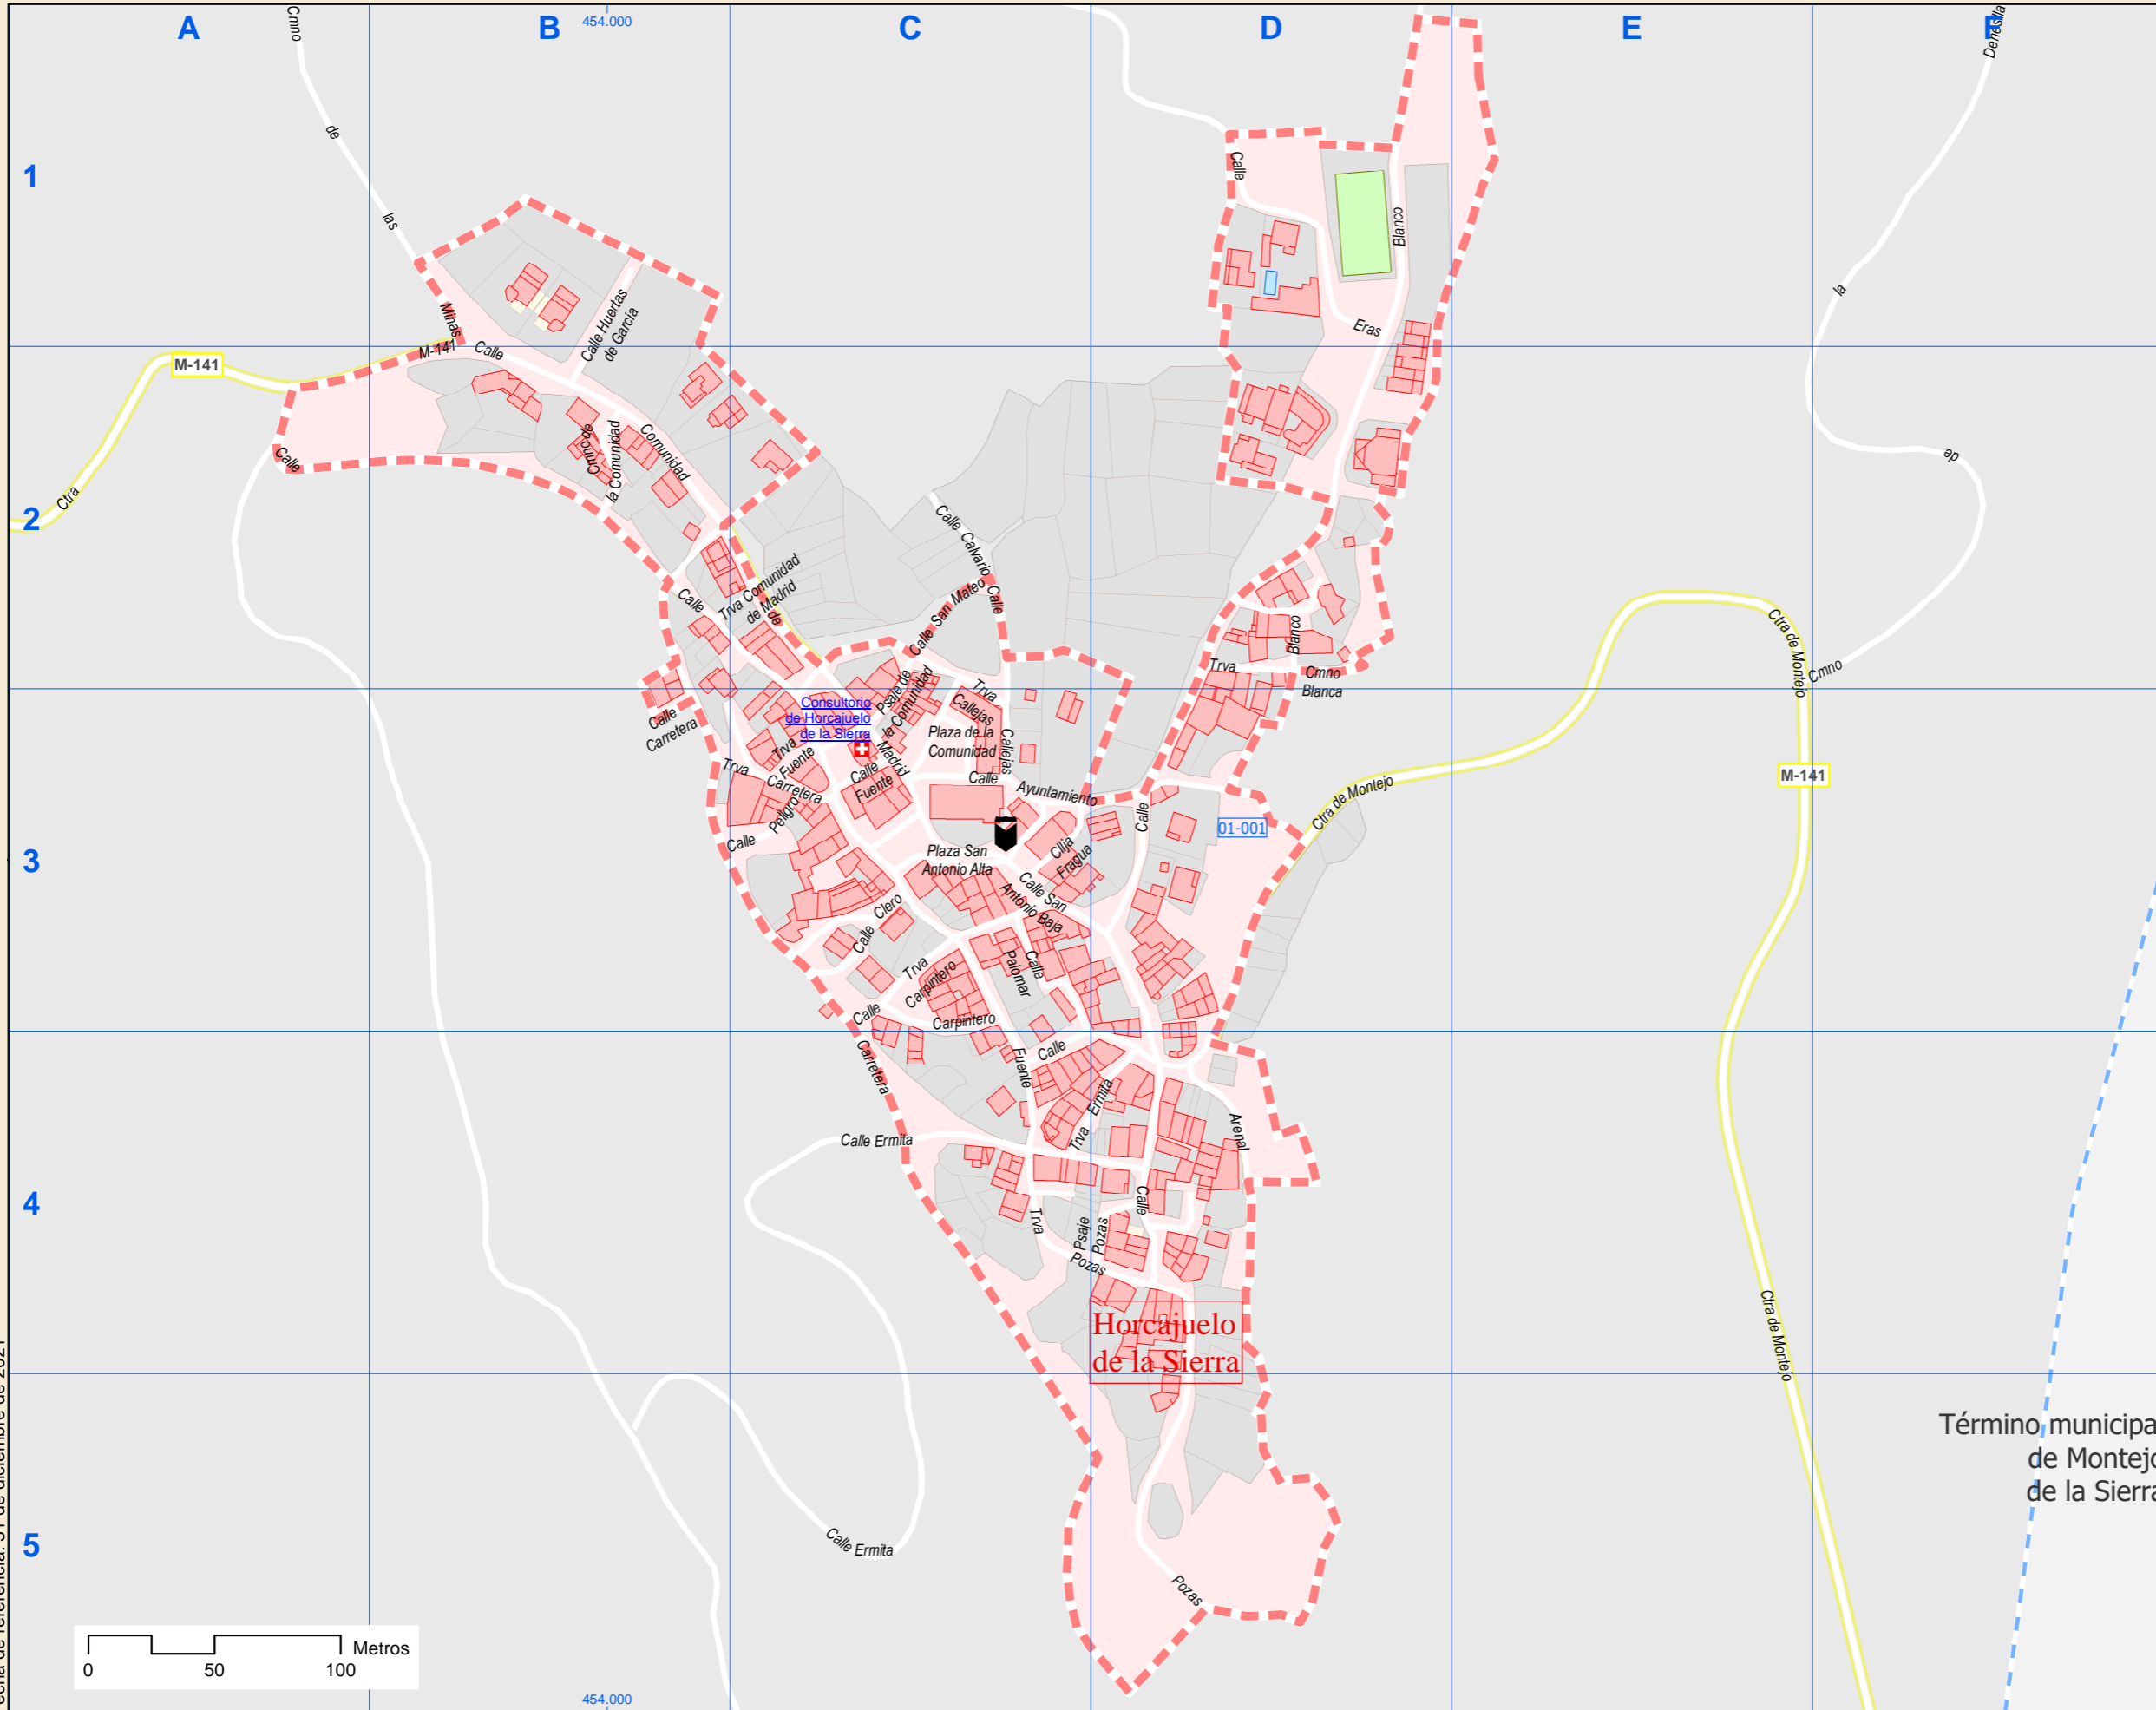

Callejero municipal de Horcajuelo de la Sierra