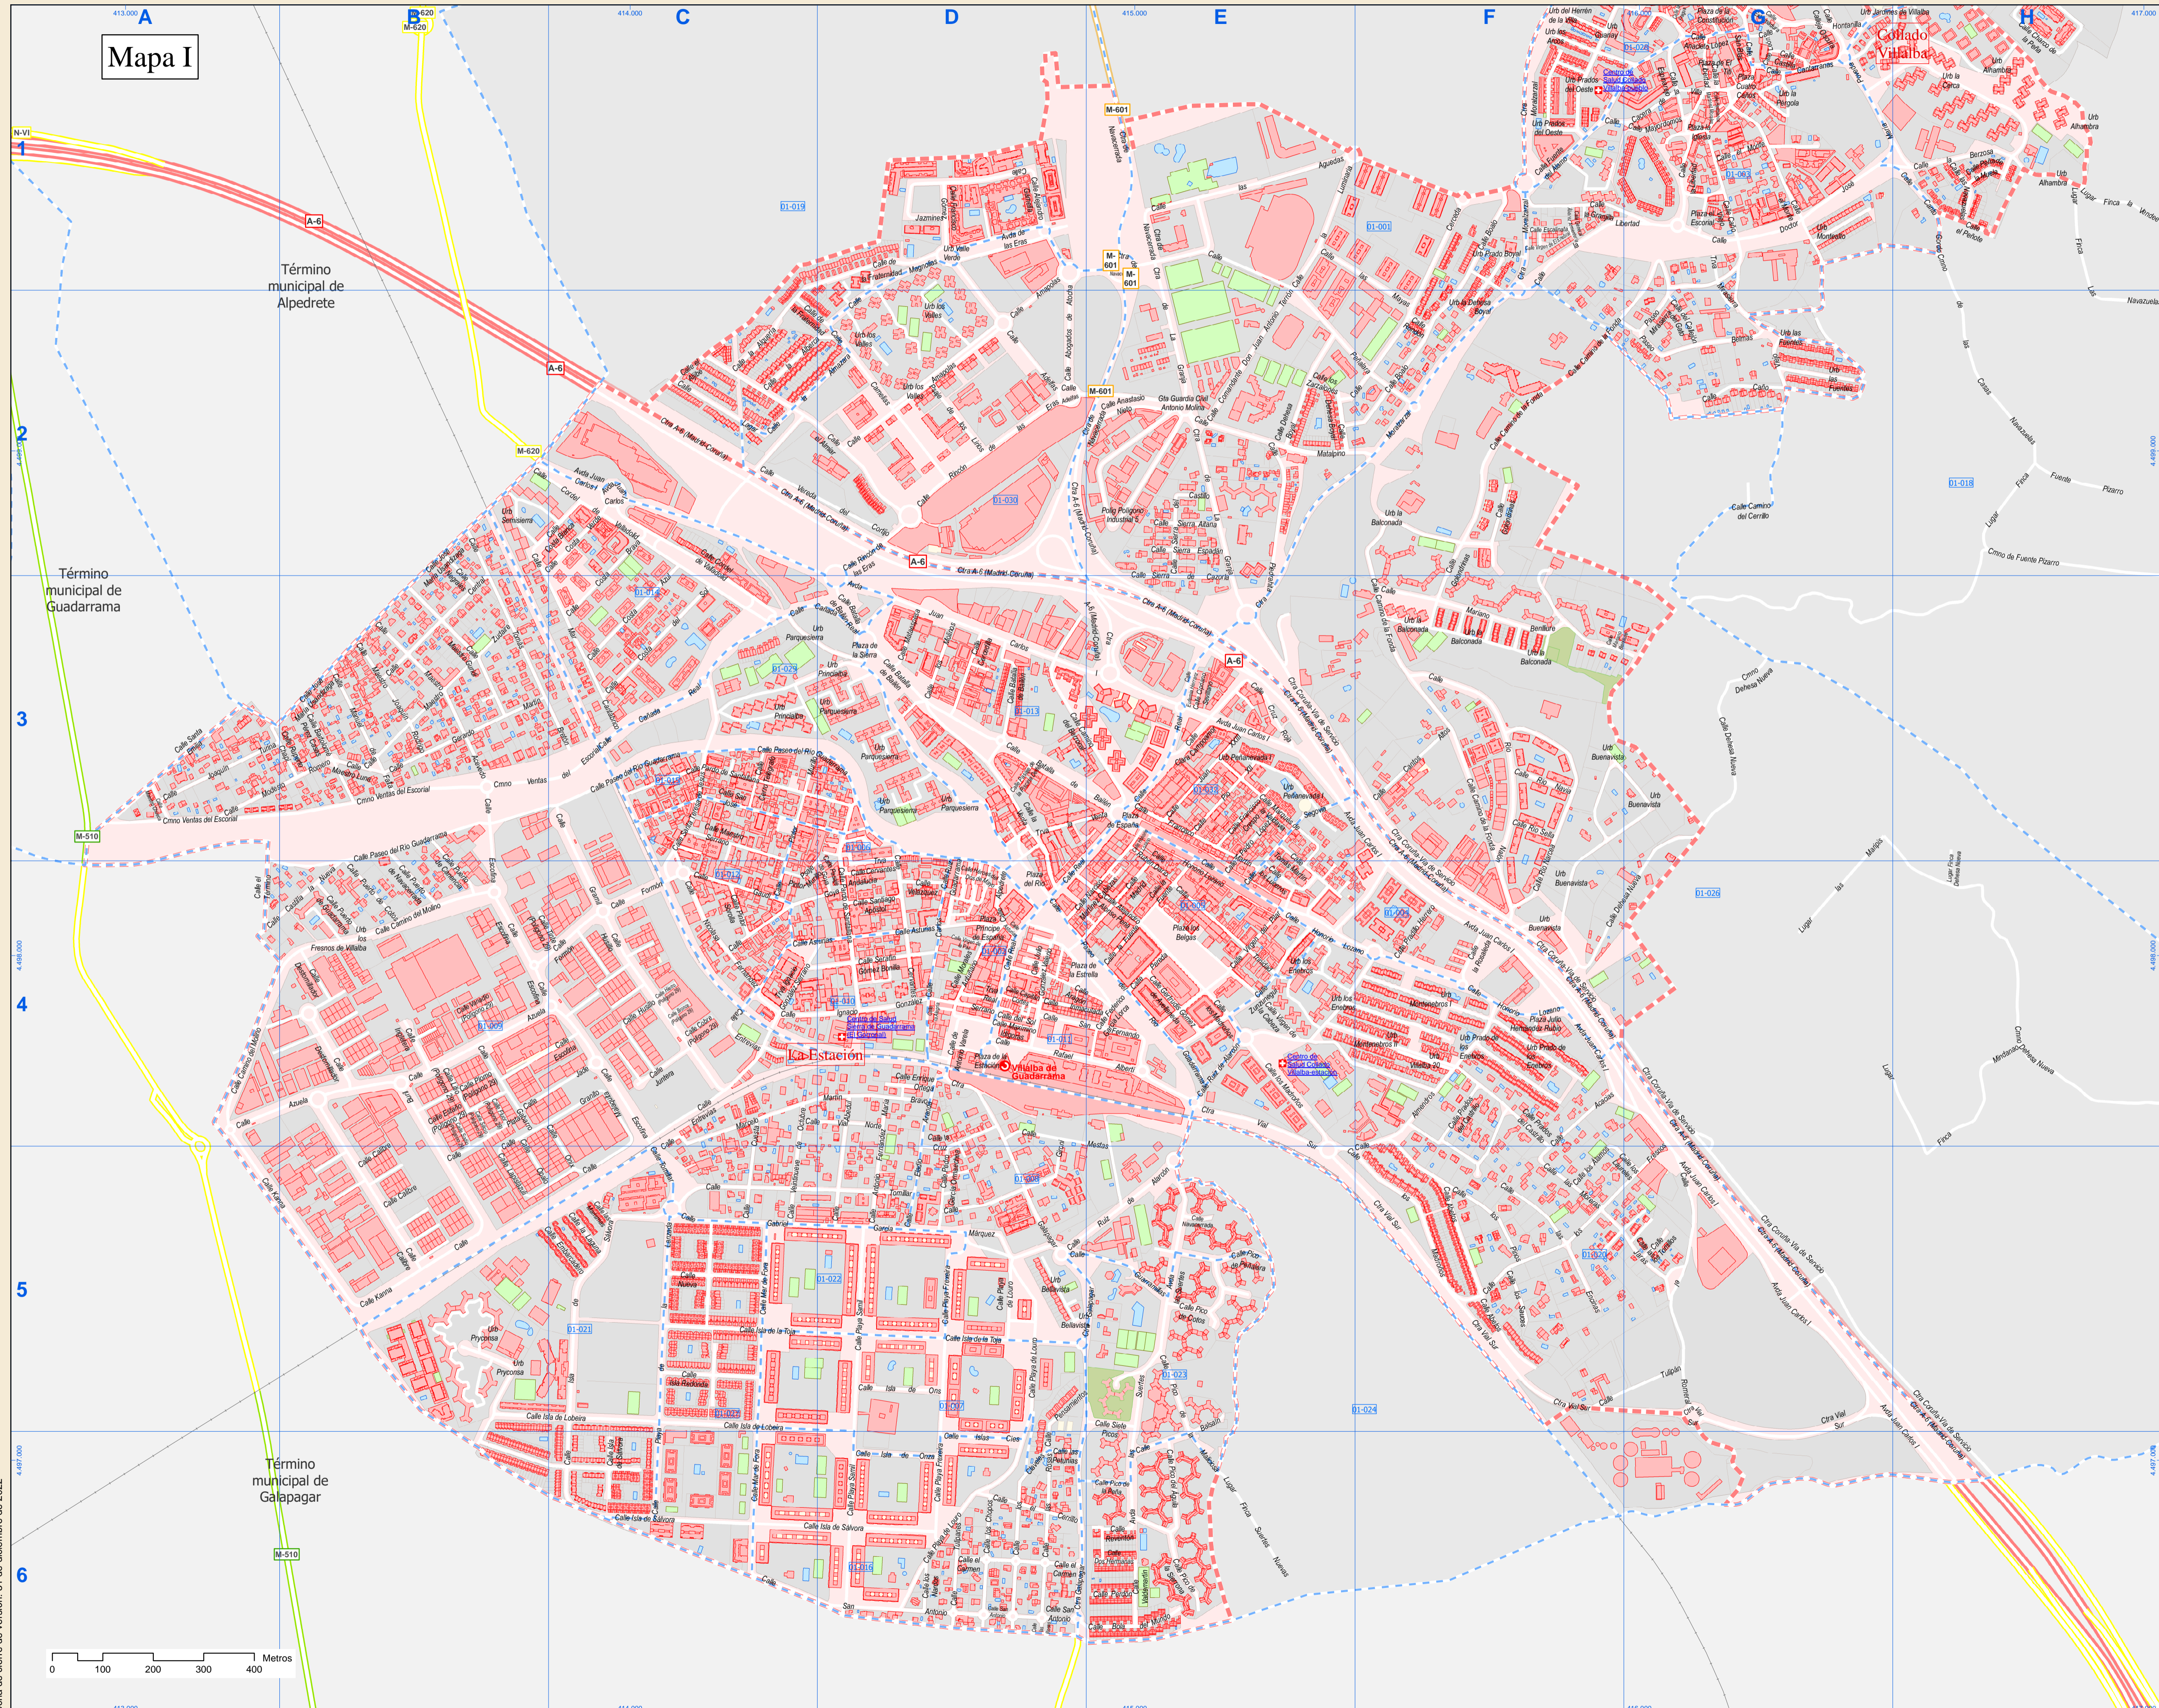

Callejero municipal de Collado Villalba (1 de 2)

Mapa I

Índice de calles				
A-6	1-6	A-6	1-6	A-6
M-510	1-6	M-510	1-6	M-510
M-620	1-6	M-620	1-6	M-620
M-601	1-6	M-601	1-6	M-601
[Detailed list of street names and their corresponding grid coordinates follows in a similar pattern]				

Legenda

- Meco: perímetro y nombre de núcleo de población
- 01-002: límite municipal; sección censal
- A-6: autopistas y autovías; carreteras principales
- M-601: carreteras secundarias; otras carreteras
- Hospital; salud; ayuntamiento; boca de metro
- Línea de ferrocarril; estación

Legenda

- M-600 perímetro y nombre de núcleo de población
- límite municipal; sección censal
- autopistas y autovías; carreteras principales
- carreteras secundarias; otras carreteras
- hospital; salud; ayuntamiento; boca de metro
- línea de ferrocarril; estación