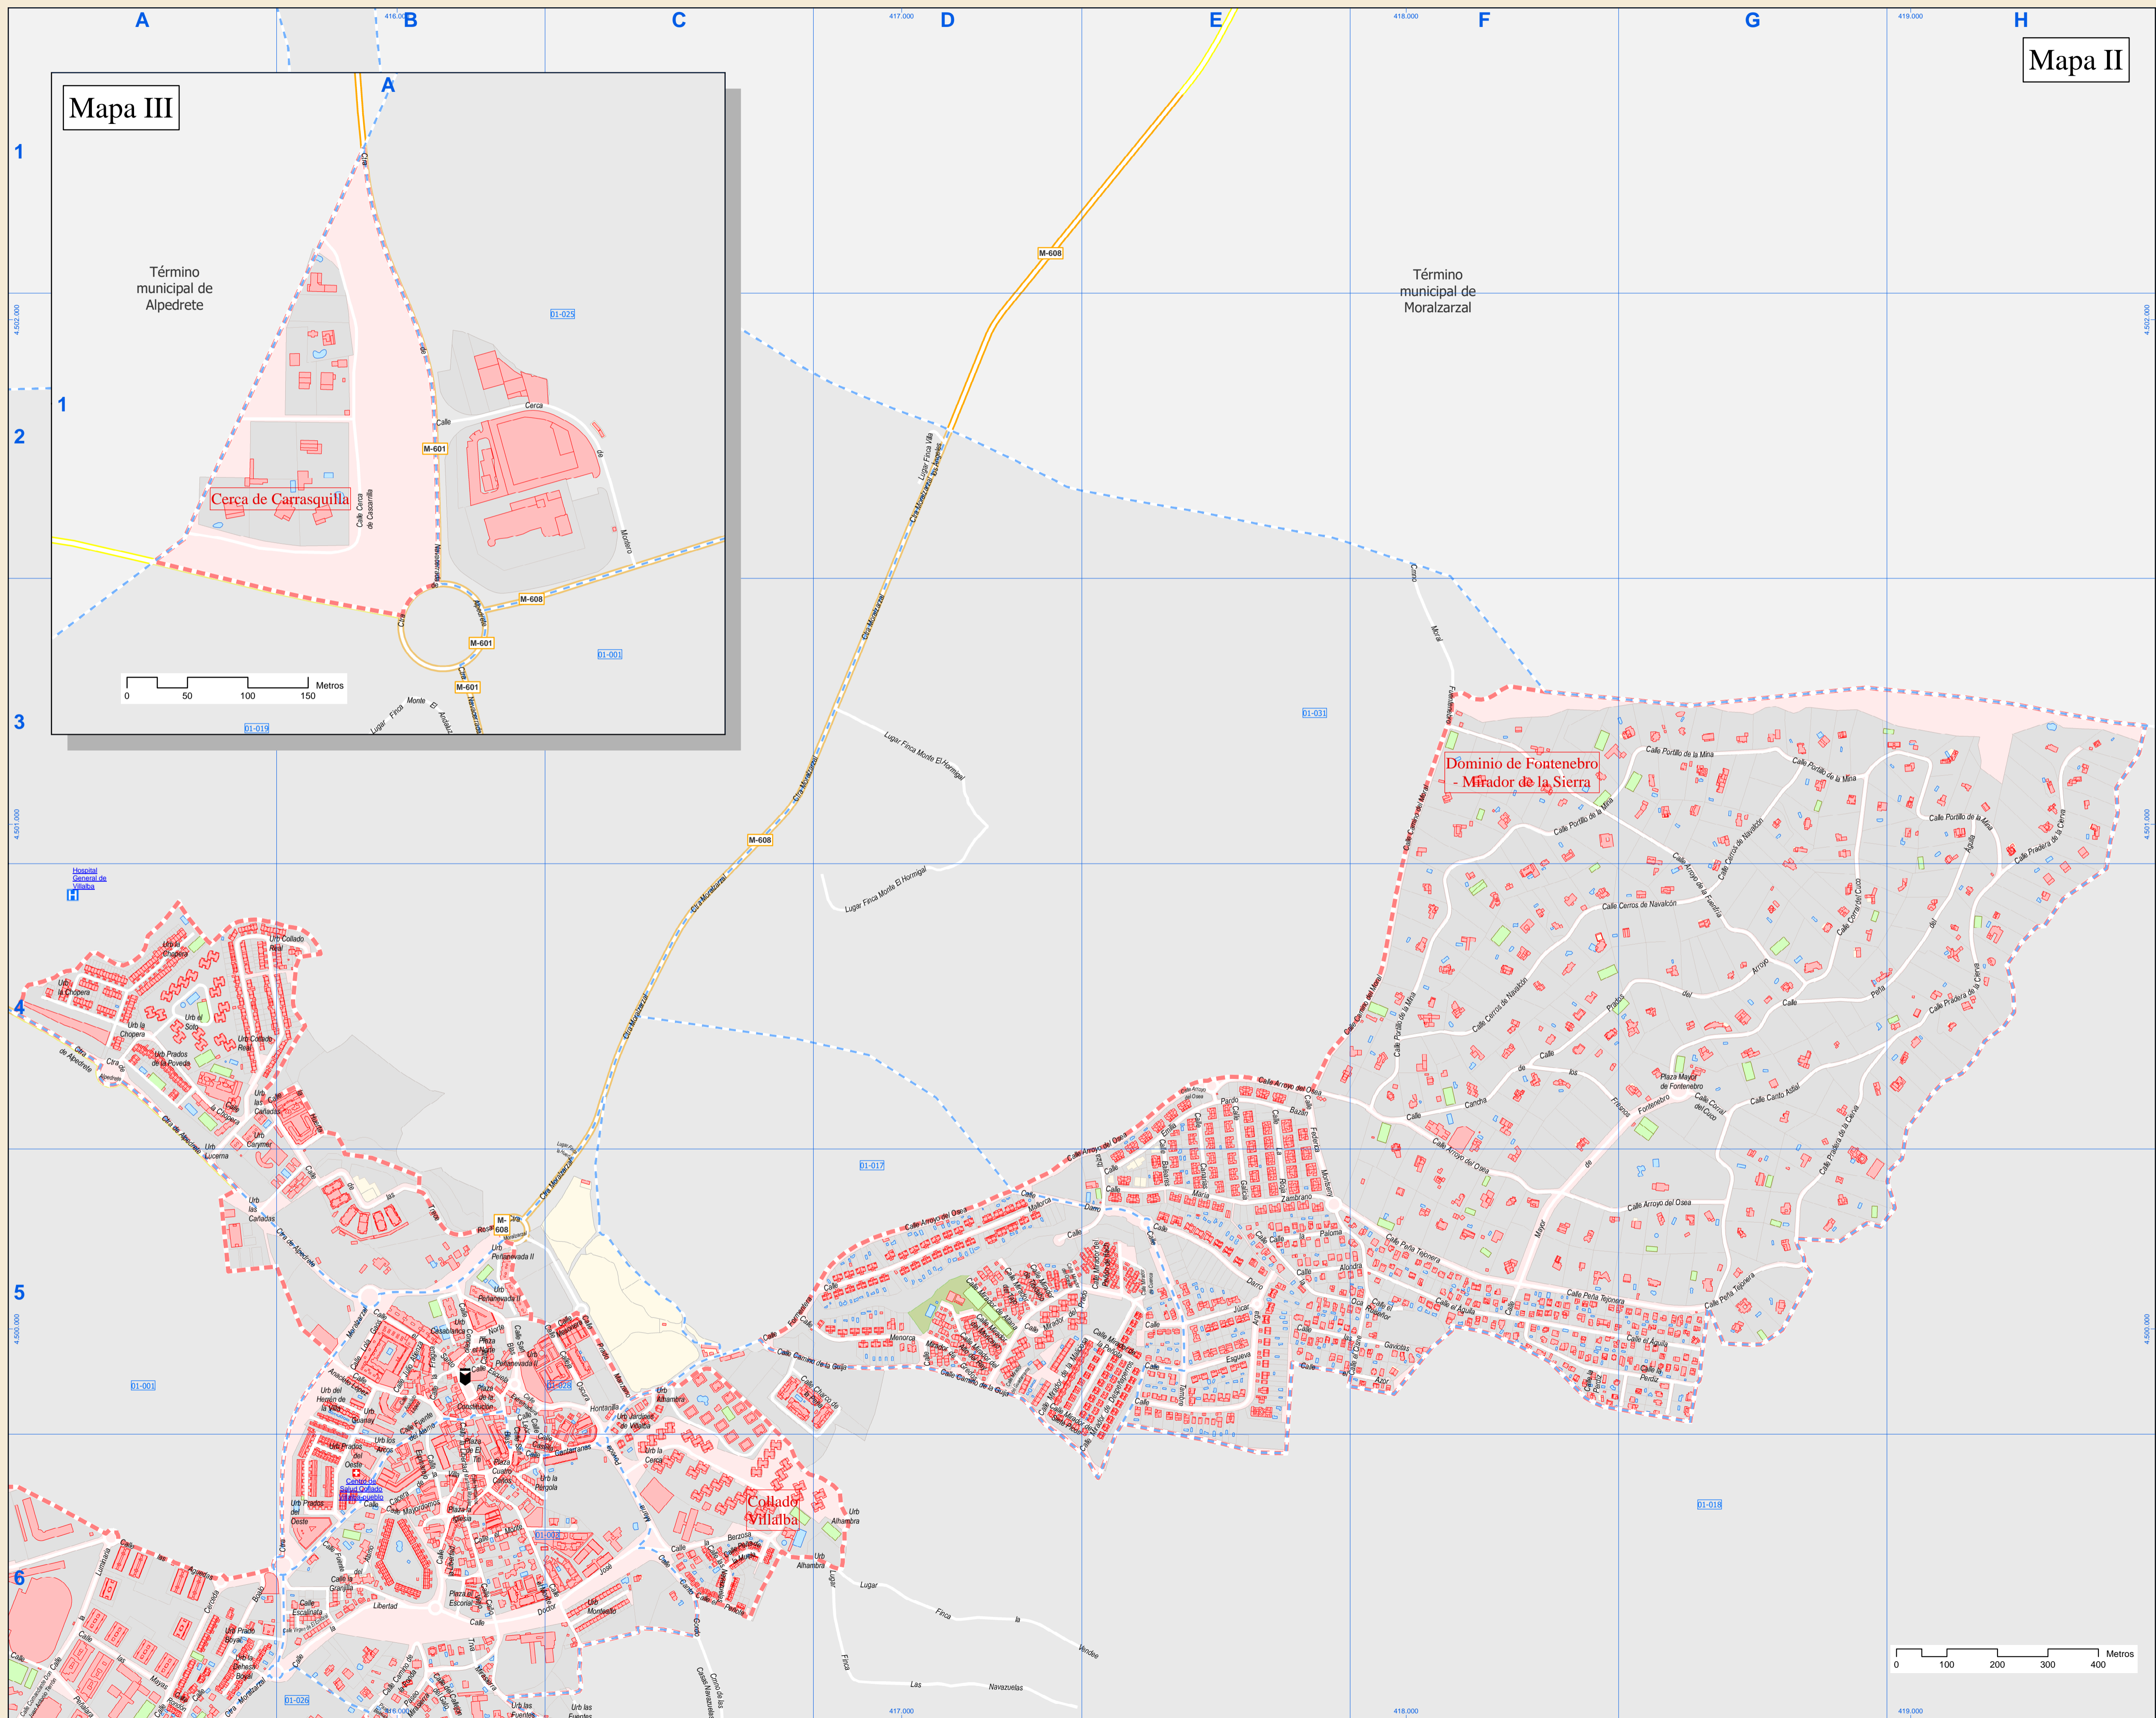

Callejero municipal de Collado Villalba (2 de 2)

Mapa II

Índice de calles

Aguilón, Calle	I-18
Alejo, Calle	I-19
Alfonso, Calle	I-20
Alfonso, Calle	I-21
Alfonso, Calle	I-22
Alfonso, Calle	I-23
Alfonso, Calle	I-24
Alfonso, Calle	I-25
Alfonso, Calle	I-26
Alfonso, Calle	I-27
Alfonso, Calle	I-28
Alfonso, Calle	I-29
Alfonso, Calle	I-30
Alfonso, Calle	I-31
Alfonso, Calle	I-32
Alfonso, Calle	I-33
Alfonso, Calle	I-34
Alfonso, Calle	I-35
Alfonso, Calle	I-36
Alfonso, Calle	I-37
Alfonso, Calle	I-38
Alfonso, Calle	I-39
Alfonso, Calle	I-40
Alfonso, Calle	I-41
Alfonso, Calle	I-42
Alfonso, Calle	I-43
Alfonso, Calle	I-44
Alfonso, Calle	I-45
Alfonso, Calle	I-46
Alfonso, Calle	I-47
Alfonso, Calle	I-48
Alfonso, Calle	I-49
Alfonso, Calle	I-50
Alfonso, Calle	I-51
Alfonso, Calle	I-52
Alfonso, Calle	I-53
Alfonso, Calle	I-54
Alfonso, Calle	I-55
Alfonso, Calle	I-56
Alfonso, Calle	I-57
Alfonso, Calle	I-58
Alfonso, Calle	I-59
Alfonso, Calle	I-60
Alfonso, Calle	I-61
Alfonso, Calle	I-62
Alfonso, Calle	I-63
Alfonso, Calle	I-64
Alfonso, Calle	I-65
Alfonso, Calle	I-66
Alfonso, Calle	I-67
Alfonso, Calle	I-68
Alfonso, Calle	I-69
Alfonso, Calle	I-70
Alfonso, Calle	I-71
Alfonso, Calle	I-72
Alfonso, Calle	I-73
Alfonso, Calle	I-74
Alfonso, Calle	I-75
Alfonso, Calle	I-76
Alfonso, Calle	I-77
Alfonso, Calle	I-78
Alfonso, Calle	I-79
Alfonso, Calle	I-80
Alfonso, Calle	I-81
Alfonso, Calle	I-82
Alfonso, Calle	I-83
Alfonso, Calle	I-84
Alfonso, Calle	I-85
Alfonso, Calle	I-86
Alfonso, Calle	I-87
Alfonso, Calle	I-88
Alfonso, Calle	I-89
Alfonso, Calle	I-90
Alfonso, Calle	I-91
Alfonso, Calle	I-92
Alfonso, Calle	I-93
Alfonso, Calle	I-94
Alfonso, Calle	I-95
Alfonso, Calle	I-96
Alfonso, Calle	I-97
Alfonso, Calle	I-98
Alfonso, Calle	I-99
Alfonso, Calle	I-100

Legenda

- M-600 perímetro y nombre de núcleo de población
- límite municipal; sección censal
- autopistas y autovías; carreteras principales
- carreteras secundarias; otras carreteras
- hospital; salud; ayuntamiento; boca de metro
- línea de ferrocarril; estación

Fecha de cierre de versión: 31 de diciembre de 2022