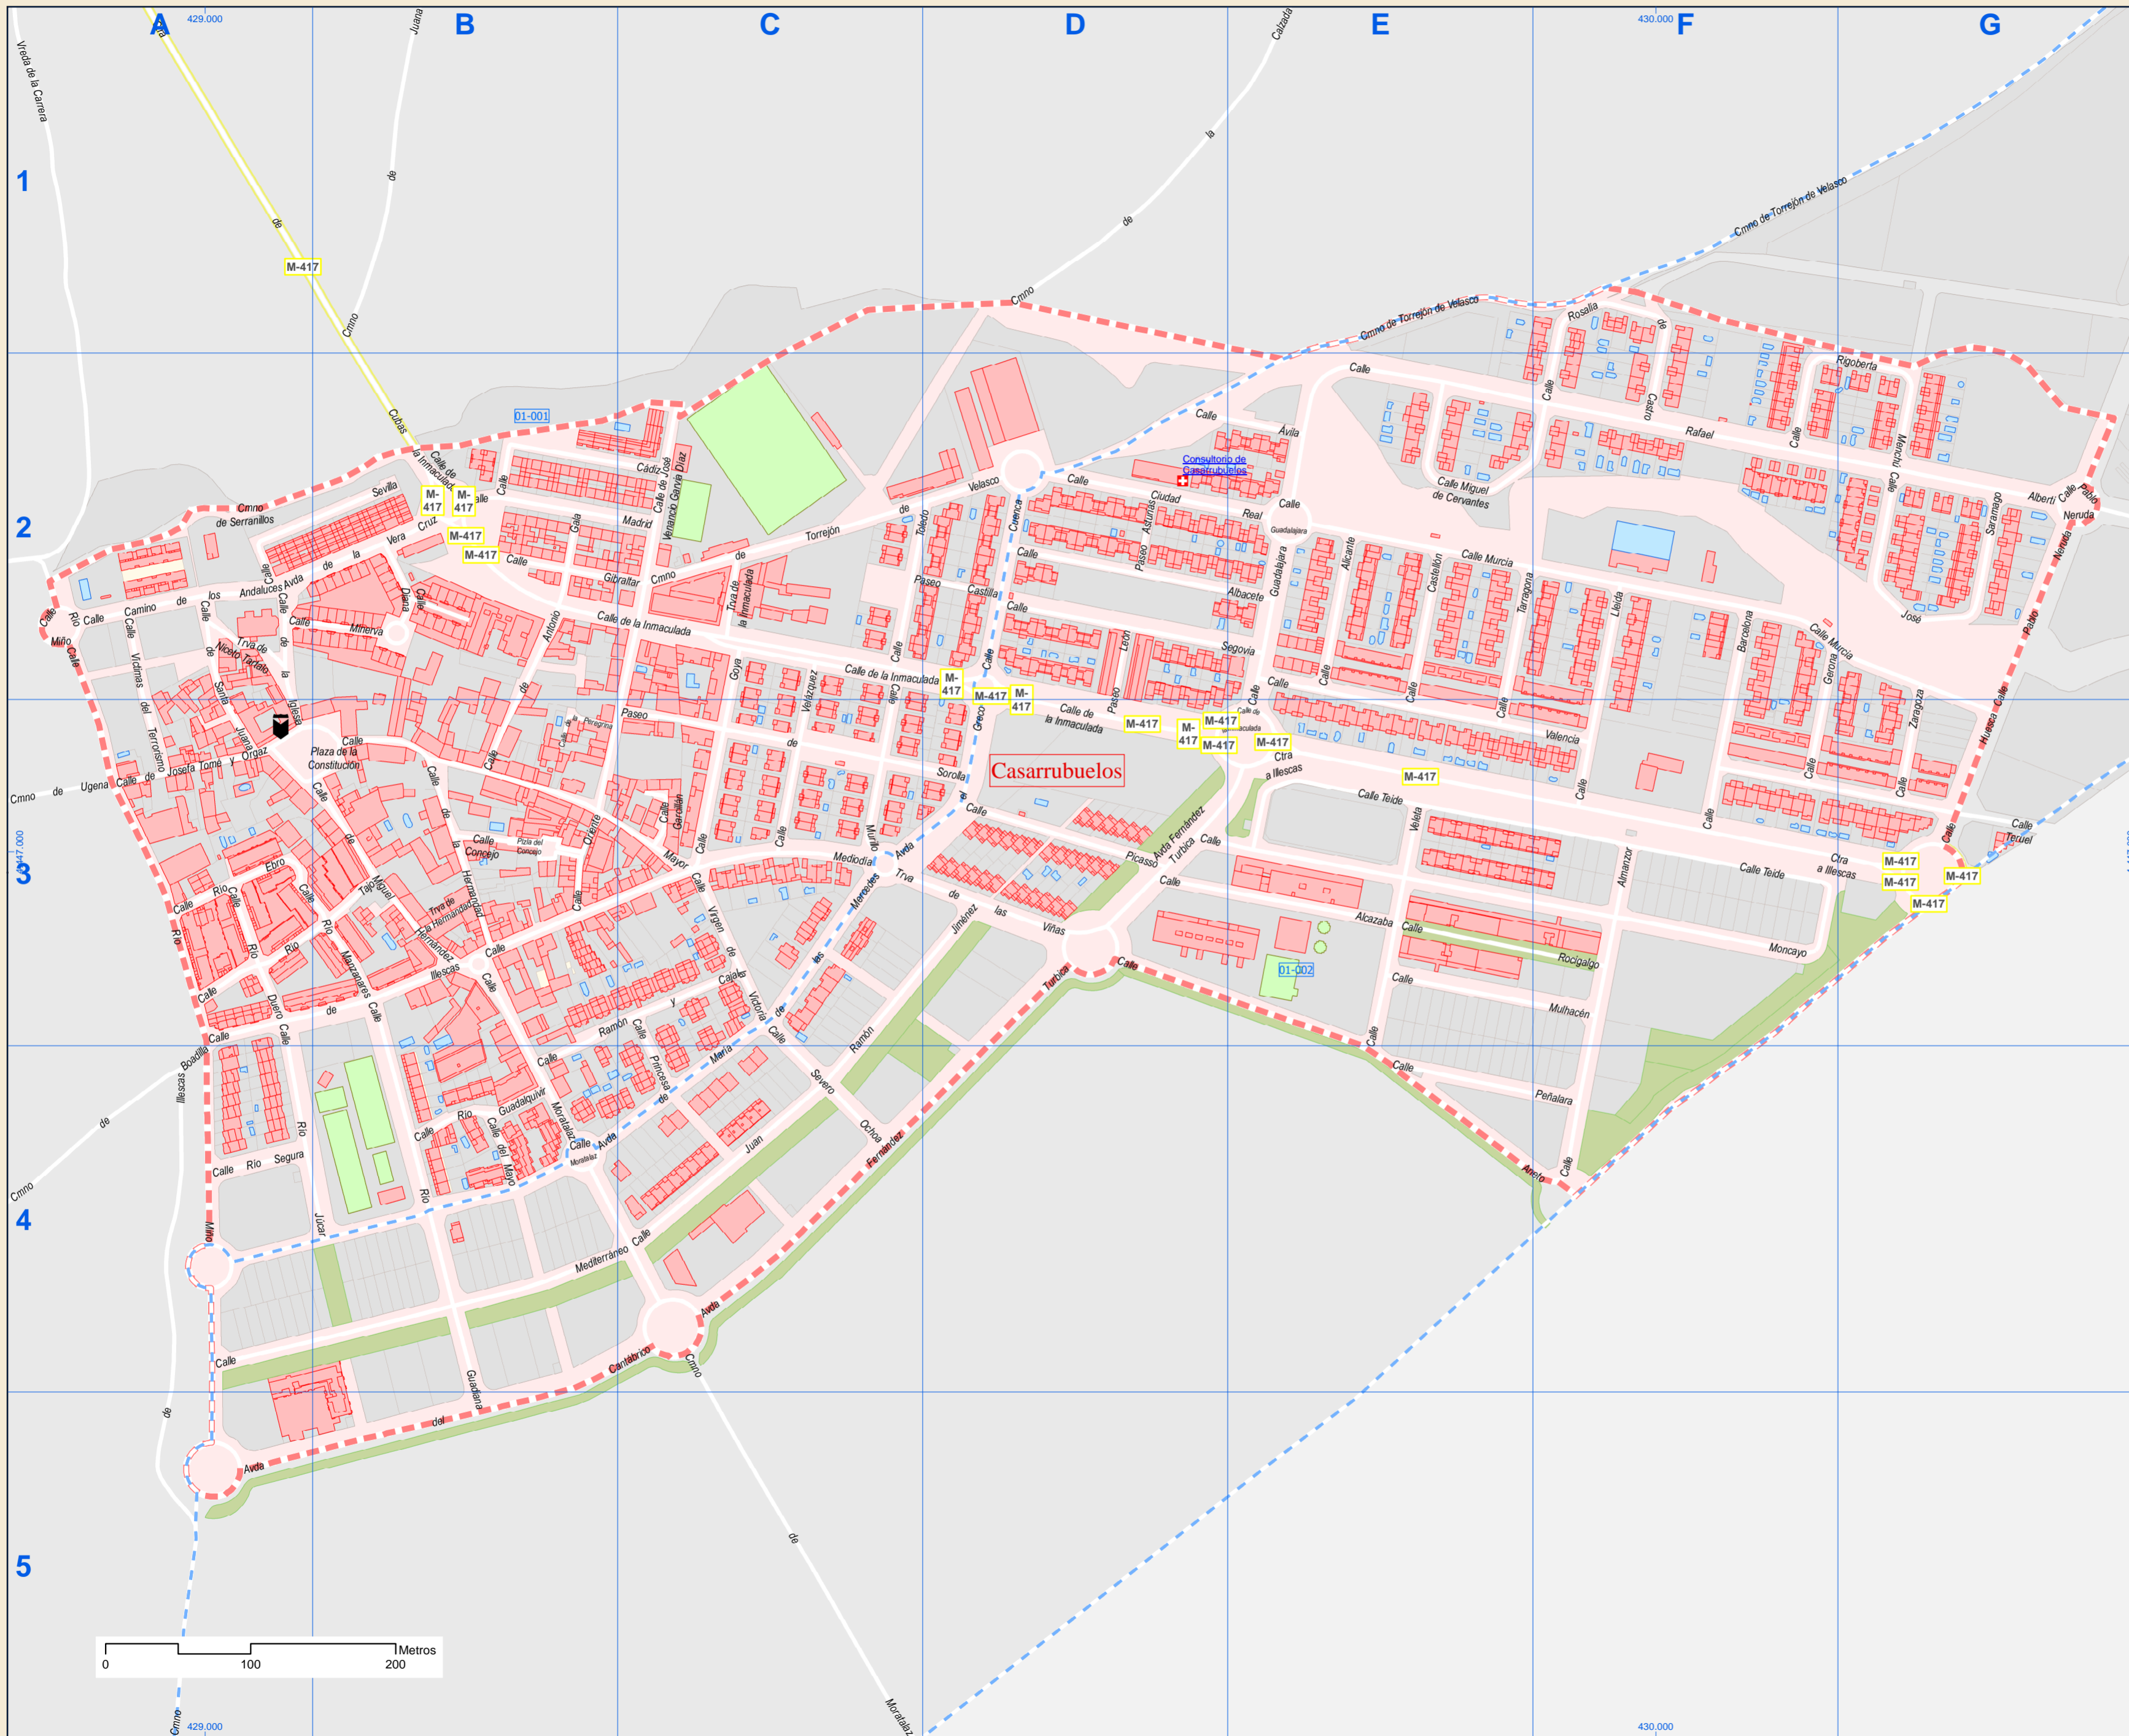

Callejero municipal de Casarrubuelos