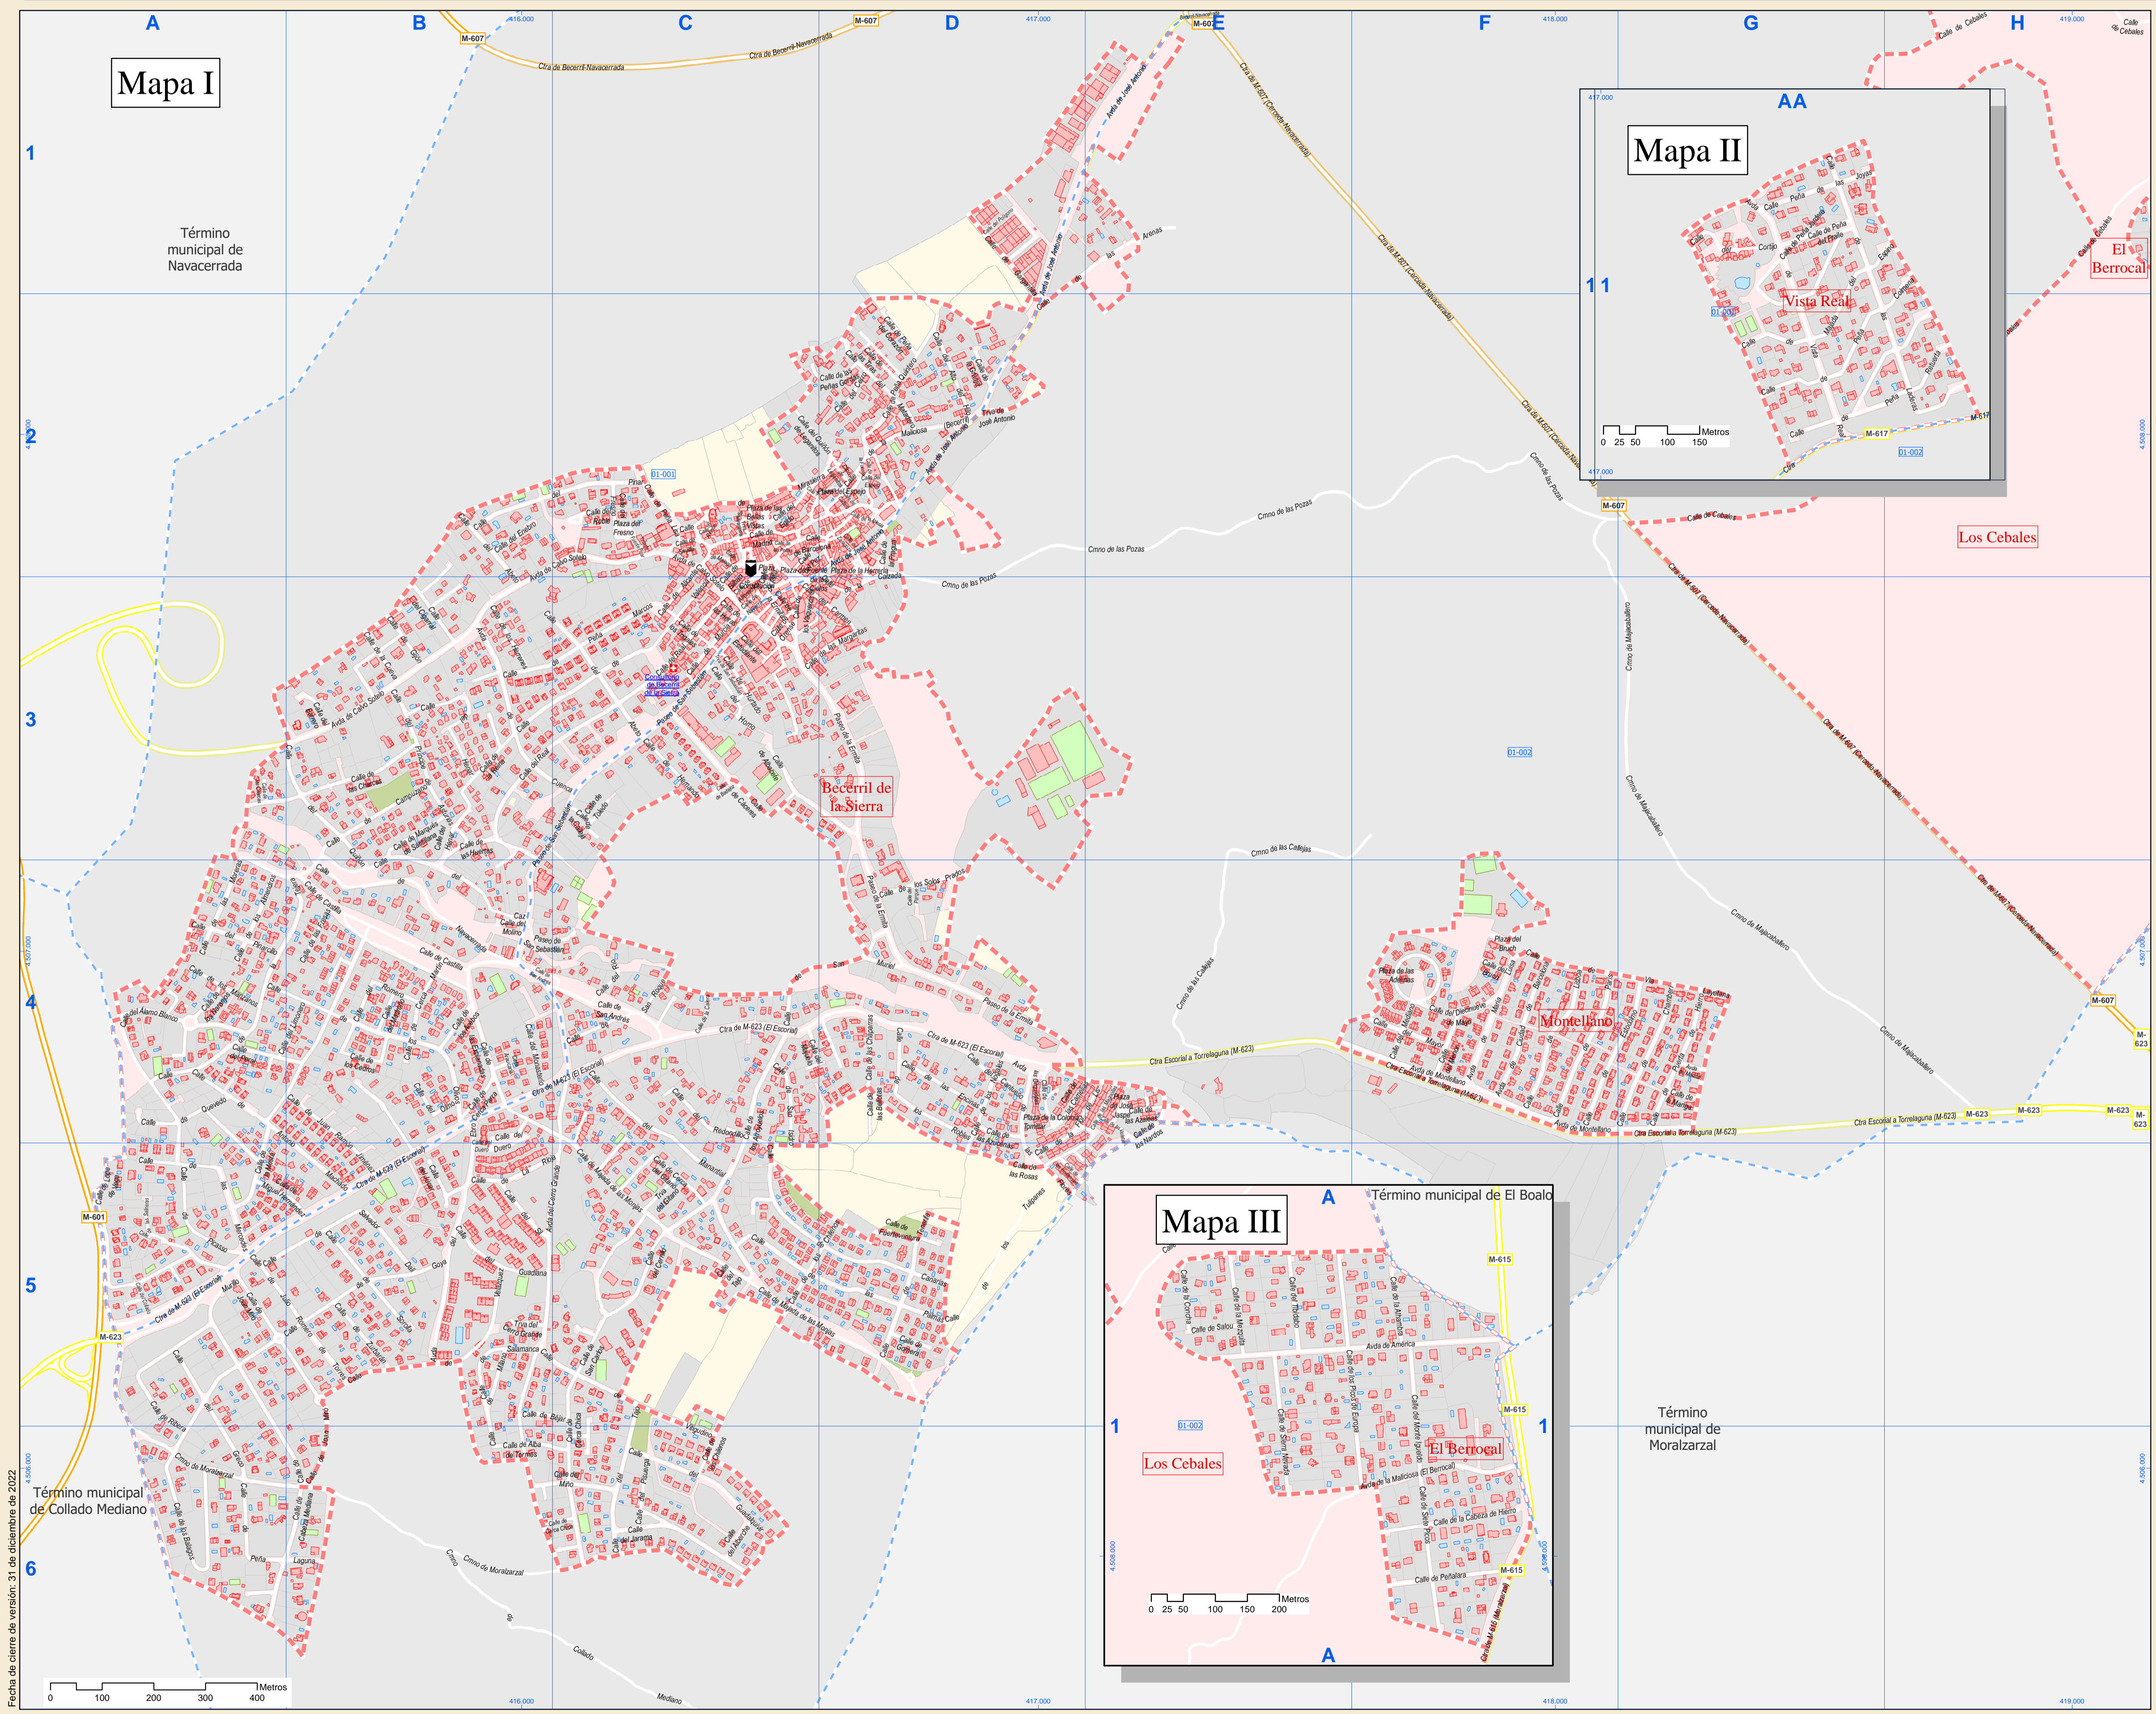

Callejero municipal de Becerril de la Sierra

Mapa I

Mapa II

Mapa III

Índice de calles

Alcazar, Calle	B.2 B.3 C.3	Alcazar, Calle	B.5 B.6
Alcazar, Calle	B.4	Alcazar, Calle	B.7
Alcazar, Calle	B.1	Alcazar, Calle	B.8
Alcazar, Calle	B.2	Alcazar, Calle	B.9
Alcazar, Calle	B.3	Alcazar, Calle	B.10
Alcazar, Calle	B.4	Alcazar, Calle	B.11
Alcazar, Calle	B.5	Alcazar, Calle	B.12
Alcazar, Calle	B.6	Alcazar, Calle	B.13
Alcazar, Calle	B.7	Alcazar, Calle	B.14
Alcazar, Calle	B.8	Alcazar, Calle	B.15
Alcazar, Calle	B.9	Alcazar, Calle	B.16
Alcazar, Calle	B.10	Alcazar, Calle	B.17
Alcazar, Calle	B.11	Alcazar, Calle	B.18
Alcazar, Calle	B.12	Alcazar, Calle	B.19
Alcazar, Calle	B.13	Alcazar, Calle	B.20
Alcazar, Calle	B.14	Alcazar, Calle	B.21
Alcazar, Calle	B.15	Alcazar, Calle	B.22
Alcazar, Calle	B.16	Alcazar, Calle	B.23
Alcazar, Calle	B.17	Alcazar, Calle	B.24
Alcazar, Calle	B.18	Alcazar, Calle	B.25
Alcazar, Calle	B.19	Alcazar, Calle	B.26
Alcazar, Calle	B.20	Alcazar, Calle	B.27
Alcazar, Calle	B.21	Alcazar, Calle	B.28
Alcazar, Calle	B.22	Alcazar, Calle	B.29
Alcazar, Calle	B.23	Alcazar, Calle	B.30
Alcazar, Calle	B.24	Alcazar, Calle	B.31
Alcazar, Calle	B.25	Alcazar, Calle	B.32
Alcazar, Calle	B.26	Alcazar, Calle	B.33
Alcazar, Calle	B.27	Alcazar, Calle	B.34
Alcazar, Calle	B.28	Alcazar, Calle	B.35
Alcazar, Calle	B.29	Alcazar, Calle	B.36
Alcazar, Calle	B.30	Alcazar, Calle	B.37
Alcazar, Calle	B.31	Alcazar, Calle	B.38
Alcazar, Calle	B.32	Alcazar, Calle	B.39
Alcazar, Calle	B.33	Alcazar, Calle	B.40
Alcazar, Calle	B.34	Alcazar, Calle	B.41
Alcazar, Calle	B.35	Alcazar, Calle	B.42
Alcazar, Calle	B.36	Alcazar, Calle	B.43
Alcazar, Calle	B.37	Alcazar, Calle	B.44
Alcazar, Calle	B.38	Alcazar, Calle	B.45
Alcazar, Calle	B.39	Alcazar, Calle	B.46
Alcazar, Calle	B.40	Alcazar, Calle	B.47
Alcazar, Calle	B.41	Alcazar, Calle	B.48
Alcazar, Calle	B.42	Alcazar, Calle	B.49
Alcazar, Calle	B.43	Alcazar, Calle	B.50
Alcazar, Calle	B.44	Alcazar, Calle	B.51
Alcazar, Calle	B.45	Alcazar, Calle	B.52
Alcazar, Calle	B.46	Alcazar, Calle	B.53
Alcazar, Calle	B.47	Alcazar, Calle	B.54
Alcazar, Calle	B.48	Alcazar, Calle	B.55
Alcazar, Calle	B.49	Alcazar, Calle	B.56
Alcazar, Calle	B.50	Alcazar, Calle	B.57
Alcazar, Calle	B.51	Alcazar, Calle	B.58
Alcazar, Calle	B.52	Alcazar, Calle	B.59
Alcazar, Calle	B.53	Alcazar, Calle	B.60
Alcazar, Calle	B.54	Alcazar, Calle	B.61
Alcazar, Calle	B.55	Alcazar, Calle	B.62
Alcazar, Calle	B.56	Alcazar, Calle	B.63
Alcazar, Calle	B.57	Alcazar, Calle	B.64
Alcazar, Calle	B.58	Alcazar, Calle	B.65
Alcazar, Calle	B.59	Alcazar, Calle	B.66
Alcazar, Calle	B.60	Alcazar, Calle	B.67
Alcazar, Calle	B.61	Alcazar, Calle	B.68
Alcazar, Calle	B.62	Alcazar, Calle	B.69
Alcazar, Calle	B.63	Alcazar, Calle	B.70
Alcazar, Calle	B.64	Alcazar, Calle	B.71
Alcazar, Calle	B.65	Alcazar, Calle	B.72
Alcazar, Calle	B.66	Alcazar, Calle	B.73
Alcazar, Calle	B.67	Alcazar, Calle	B.74
Alcazar, Calle	B.68	Alcazar, Calle	B.75
Alcazar, Calle	B.69	Alcazar, Calle	B.76
Alcazar, Calle	B.70	Alcazar, Calle	B.77
Alcazar, Calle	B.71	Alcazar, Calle	B.78
Alcazar, Calle	B.72	Alcazar, Calle	B.79
Alcazar, Calle	B.73	Alcazar, Calle	B.80
Alcazar, Calle	B.74	Alcazar, Calle	B.81
Alcazar, Calle	B.75	Alcazar, Calle	B.82
Alcazar, Calle	B.76	Alcazar, Calle	B.83
Alcazar, Calle	B.77	Alcazar, Calle	B.84
Alcazar, Calle	B.78	Alcazar, Calle	B.85
Alcazar, Calle	B.79	Alcazar, Calle	B.86
Alcazar, Calle	B.80	Alcazar, Calle	B.87
Alcazar, Calle	B.81	Alcazar, Calle	B.88
Alcazar, Calle	B.82	Alcazar, Calle	B.89
Alcazar, Calle	B.83	Alcazar, Calle	B.90
Alcazar, Calle	B.84	Alcazar, Calle	B.91
Alcazar, Calle	B.85	Alcazar, Calle	B.92
Alcazar, Calle	B.86	Alcazar, Calle	B.93
Alcazar, Calle	B.87	Alcazar, Calle	B.94
Alcazar, Calle	B.88	Alcazar, Calle	B.95
Alcazar, Calle	B.89	Alcazar, Calle	B.96
Alcazar, Calle	B.90	Alcazar, Calle	B.97
Alcazar, Calle	B.91	Alcazar, Calle	B.98
Alcazar, Calle	B.92	Alcazar, Calle	B.99
Alcazar, Calle	B.93	Alcazar, Calle	B.100