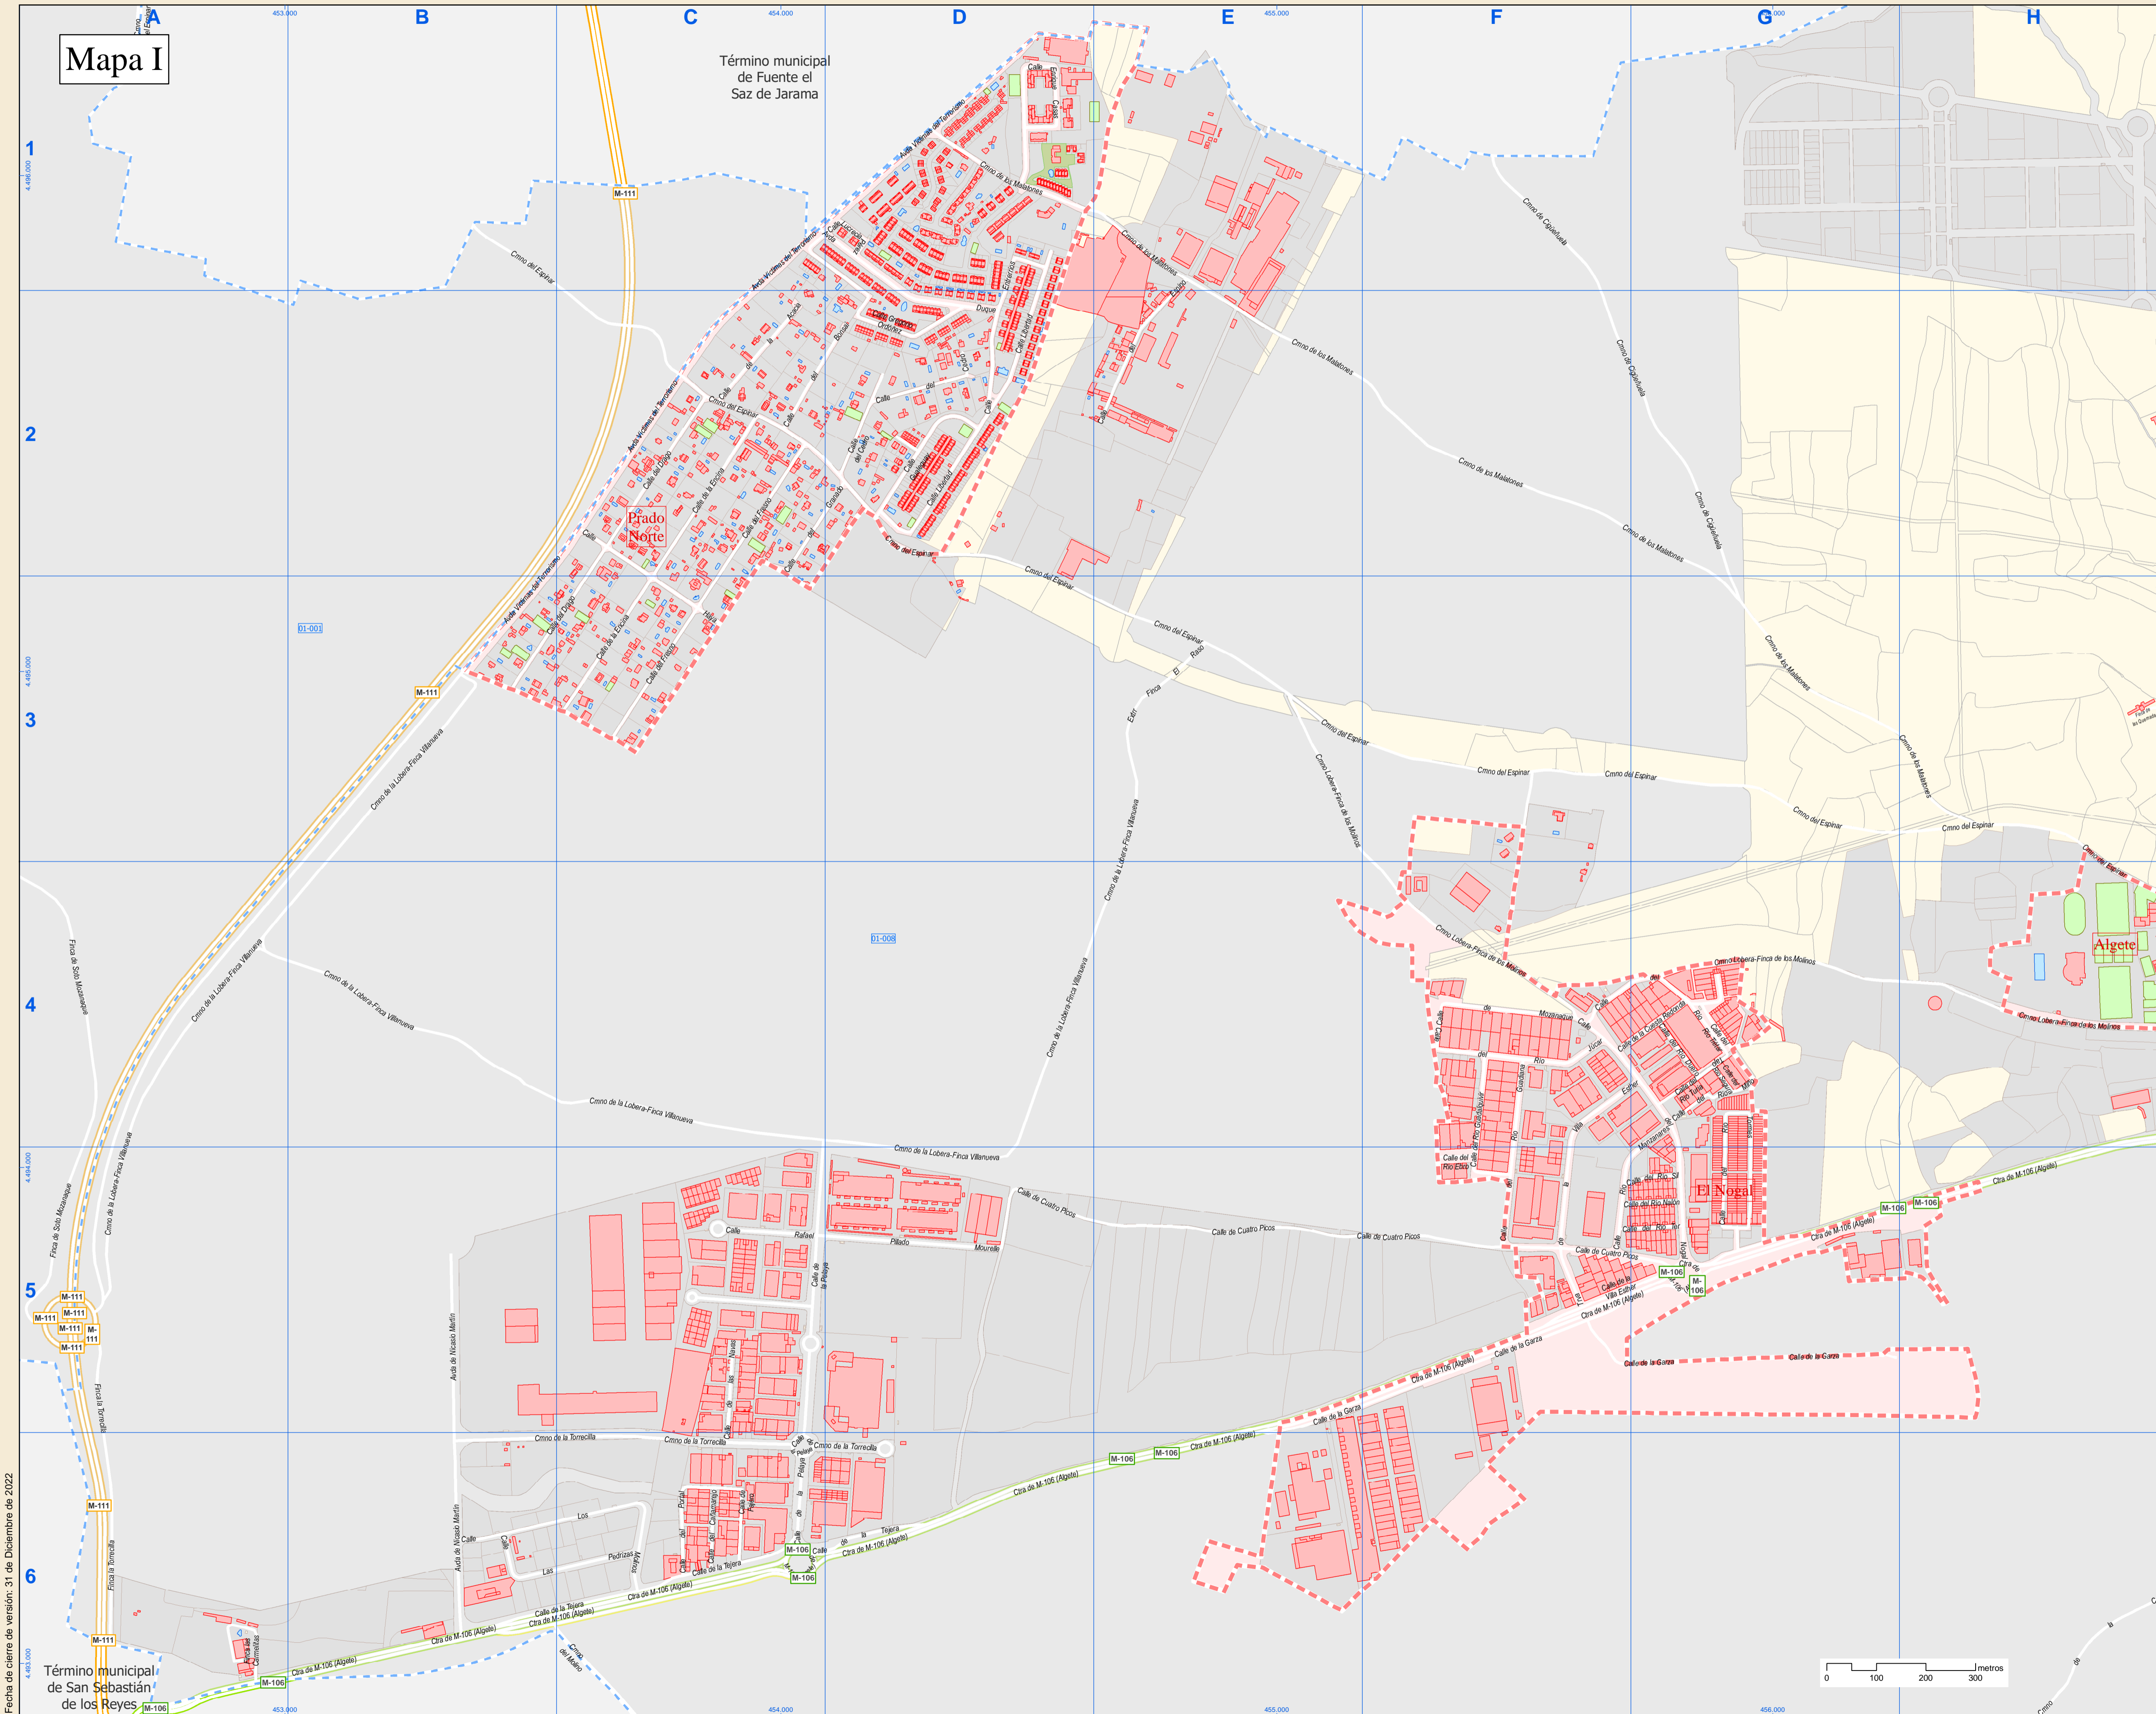

Callejero municipal de Algete (1 de 2)

Dirección General de Economía
CONSEJERÍA DE ECONOMÍA,
HACIENDA Y EMPLEO

Mapa I

Índice de calles	
Acacia, Calle	C-2
Antigua Fuente el Saz-Par, Cra	A-4, A-5, B-3, B-4
Bonsai, Calle	C-2, D-2
Cahamarejo, Calle	C-6
Carmelitas, Finca	A-6
Casa, Cmno	H-6
Cedro, Calle	D-2
Cigüeñuela, Cmno	F-1, F-2, G-2, G-3
Cuatro Pisos, Calle	D-5, E-5, F-5, G-5
Cuesta Redonda, Calle	F-4, G-4
Drago, Calle	B-3, C-2, C-3
Duque, Avda	C-1, D-1, D-2
Encina, Calle	C-2, C-3
Enrique Casas, Calle	D-1
Entremios, Calle	D-1, D-2
Espinar, Cmno	A-1, B-1, C-1, C-2, D-2, D-3, E-3, F-3
Espino, Calle	E-1, E-2
Fajero, Calle	C-6
Finca El Raso, Extr	E-3
Fresno, Calle	C-2, C-3
Garza, Calle	E-5, E-6, F-5, G-5
Granado, Calle	C-2, D-2
Gregorio Ordóñez, Calle	C-1, D-1, D-2
Gualaguay, Calle	D-2
Haya, Calle	C-2, C-3
Las Pedrizas, Calle	B-6, C-6
Libertad, Calle	D-1, D-2
Lobera-Finca los Molinos, Cmno	E-3, F-3, F-4, G-4, H-4
Lobera-Finca Villanueva, Cmno	A-4, A-5, B-3, B-4, C-4, C-5, D-4, D-5
Los Molinos, Calle	B-6, C-6
Lucrecia Pérez, Calle	D-1
M-106 (Algete), Cra	A-6, B-6, C-6, D-6, E-5, E-6, F-5, G-5
M-111 Hta el Saz-Paracuel, Cra	A-3, A-4, A-5, A-6, B-2, B-3, B-4, C-1
Malatones, Cmno	D-1, E-1, E-2, F-2, G-2, G-3, H-3
Molino, Cmno	B-6, C-6
Mozaque, Calle	F-4
Navas, Calle	C-5, C-6
Nicasio Martín, Avda	B-5, B-6
Nogal, Calle	F-4, G-4, G-5
Pelaya, Calle	C-5, C-6
Portal, Calle	C-6
Quemadas, Finca	H-3
Rafael Piliado Mourelle, Calle	C-5, D-5
Río Duero, Calle	G-4
Río Ebro, Calle	F-5
Río Guadalquivir, Calle	F-4, F-5
Río Guadiana, Calle	F-4, F-5
Río Júcar, Calle	F-4
Río Manzanares, Calle	F-5, G-4, G-5
Río Miño, Calle	G-4
Río Nalón, Calle	F-5, G-5
Río Segura, Calle	G-4
Río Sil, Calle	F-5, G-5
Río Tago, Calle	F-4, G-4
Río Ter, Calle	F-5, G-5
Río Tietar, Calle	G-4
Río Tormes, Calle	G-4, G-5
Río Turia, Calle	G-4
Soto Mozaque, Finca	A-4, A-5
Tejera, Calle	B-6, C-6, D-6
Torcilla, Cmno	B-6, C-6, D-6
Torcilla, Finca	A-5, A-6
Víctimas del Terrorismo, Avda	B-2, B-3, C-1, C-2, D-1
Villa Esther, Calle	F-5, G-5
Villa Esther, Irva	F-4, F-5, G-4