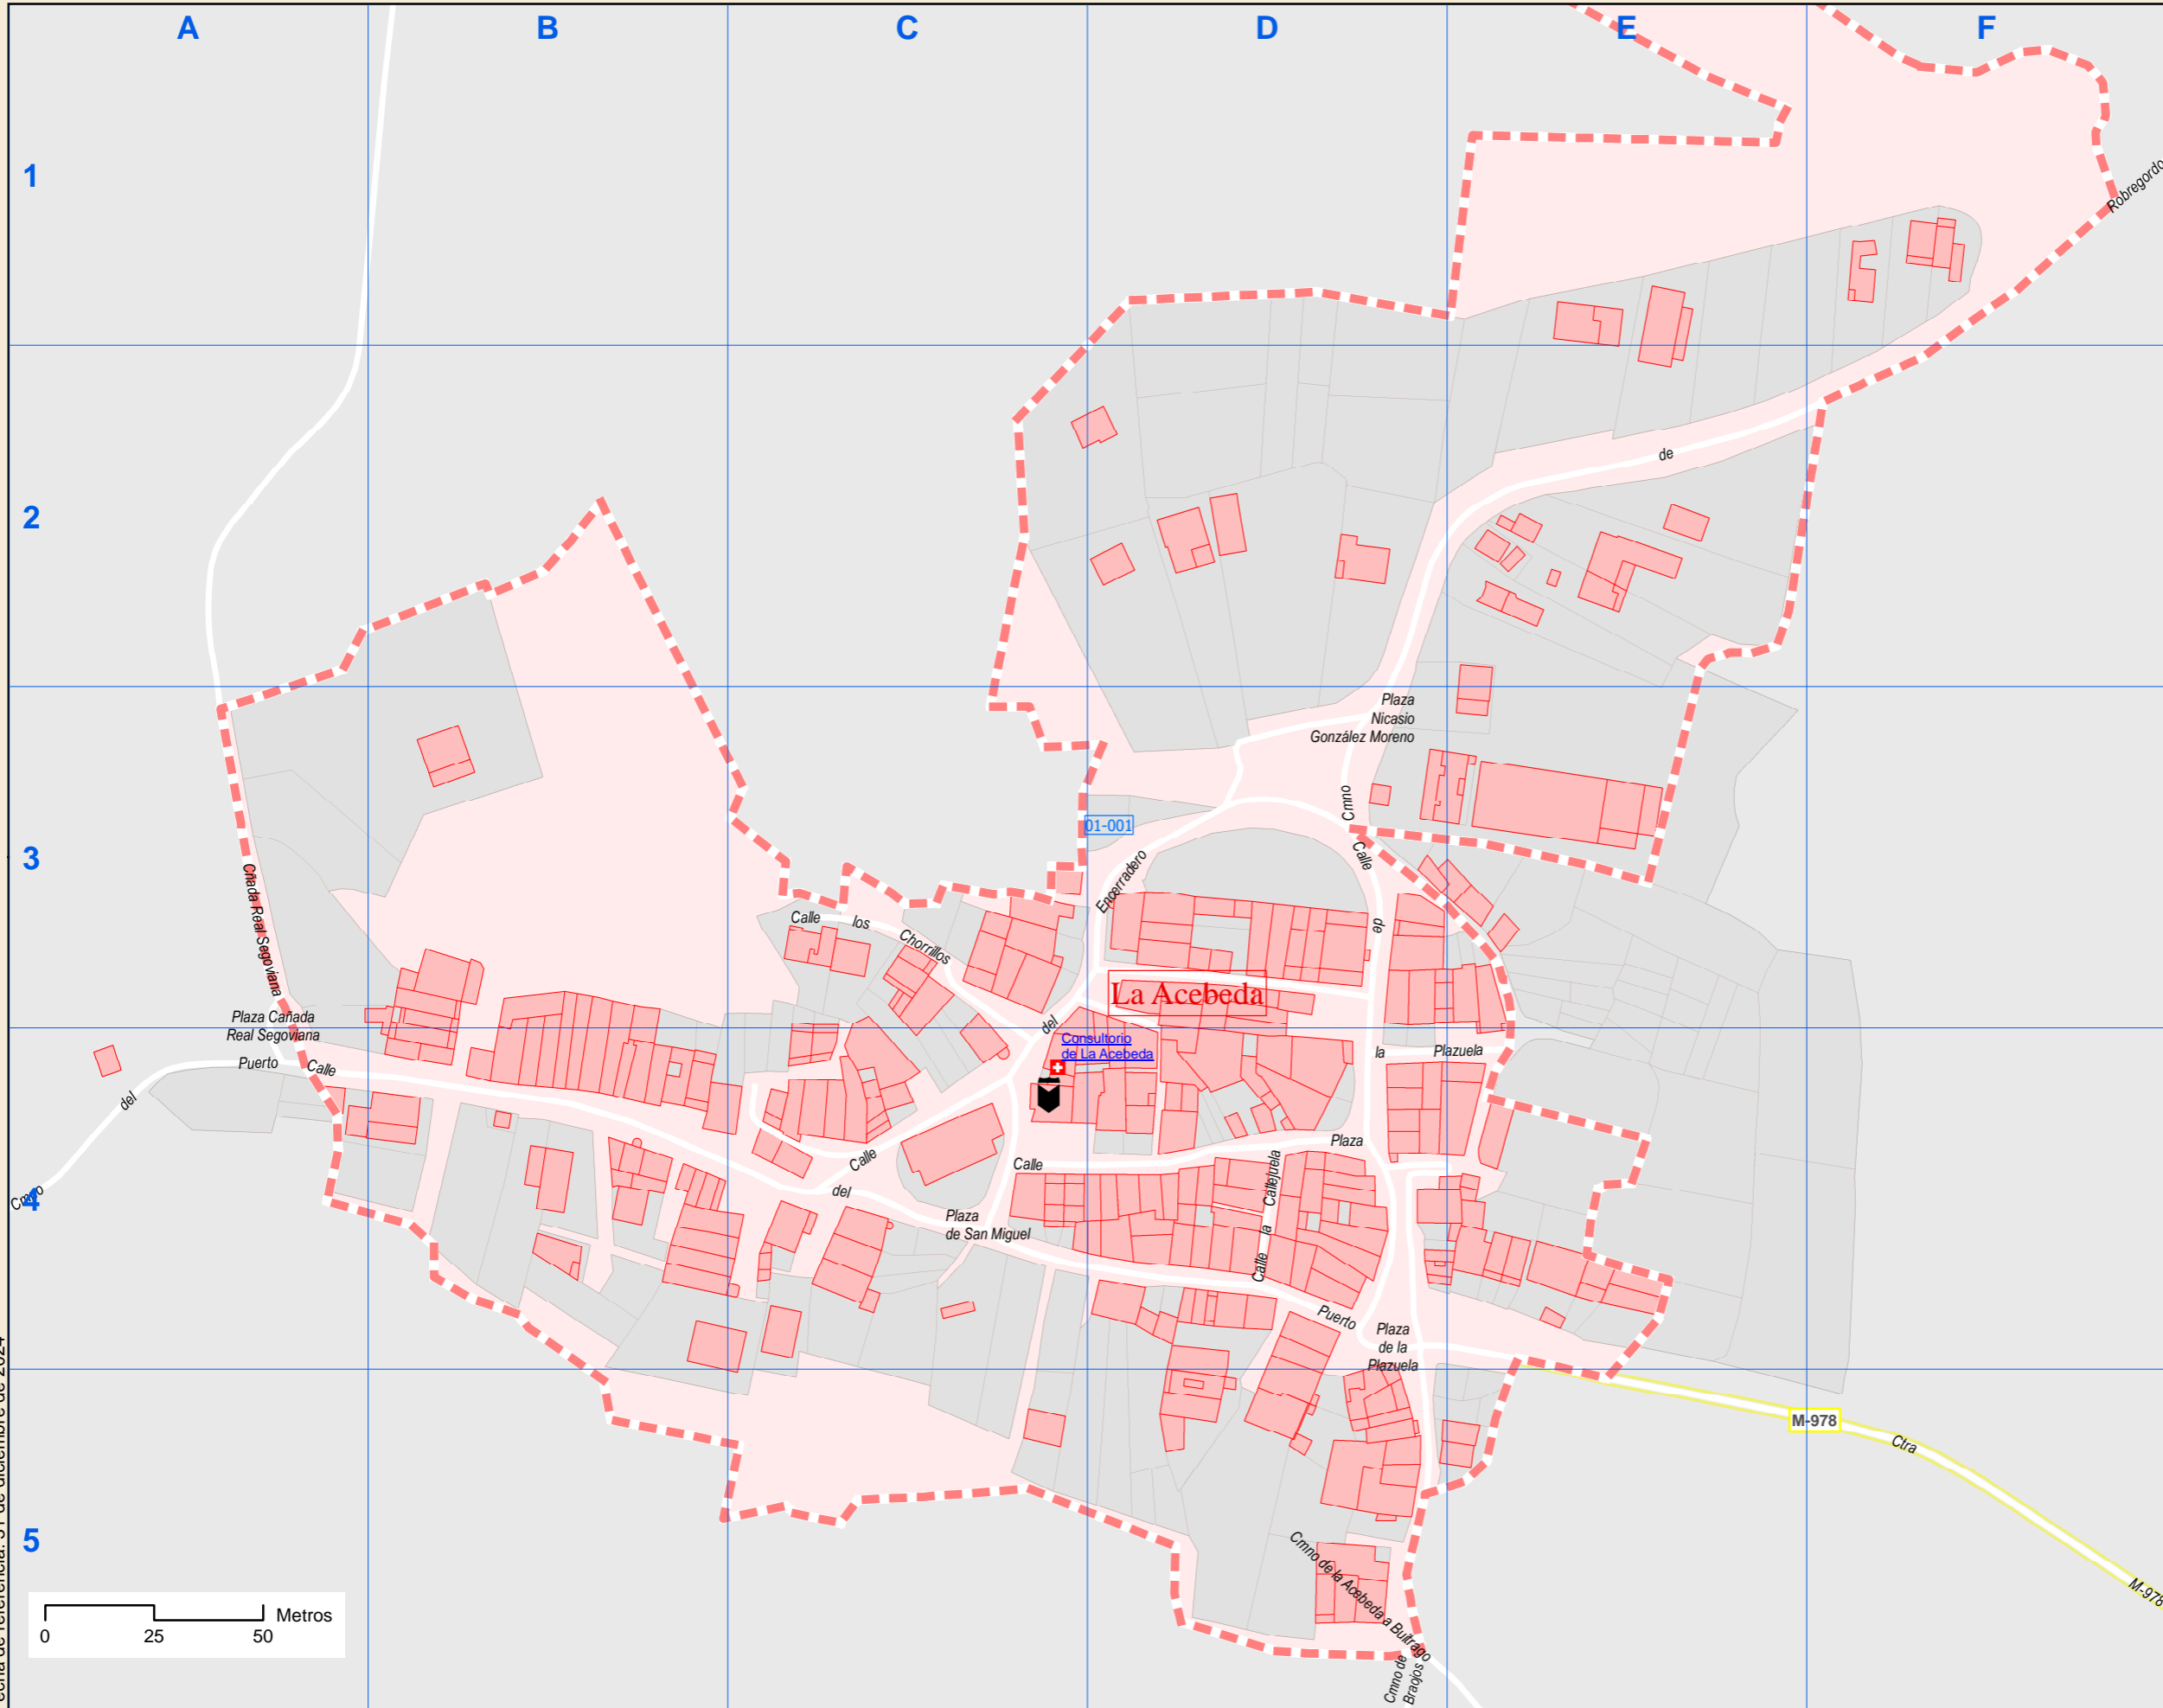

Callejero municipal de Acebeda, La

Índice de calles

Acebeda a Bufrago, Cmno	D-5, E-5
Braojos, Cmno	D-5
Callejuela, Calle	D-4
Cañada Real Segoviana, Plaza	A-3, A-4
Chorrillos, Calle	C-3
Encerradero, Calle	C-3, C-4, D-3
M-978, Ctra	F-5
Nicasio González Moreno, Plaza	D-3
Plaza, Calle	C-4, D-4
Plazuela, Calle	D-3, D-4, D-5, E-3, E-4
Plazuela, Plaza	D-4
Puerto, Calle	A-4, B-4, C-4, D-4, E-4, E-5, F-5
Puerto, Cmno	A-4
Real Segoviana, Cñad	A-1, A-2, A-3, B-1
Robregordo, Cmno	D-2, D-3, E-2, F-1, F-2
San Miguel, Plaza	C-4

Leyenda

	Meco perímetro y nombre de núcleo de población
	E1-002 límite municipal; sección censal
	A-6 autopistas y autovías; carreteras principales
	M-604 carreteras secundarias; otras carreteras
	hospital; salud; ayuntamiento; boca de metro
	línea de ferrocarril; estación