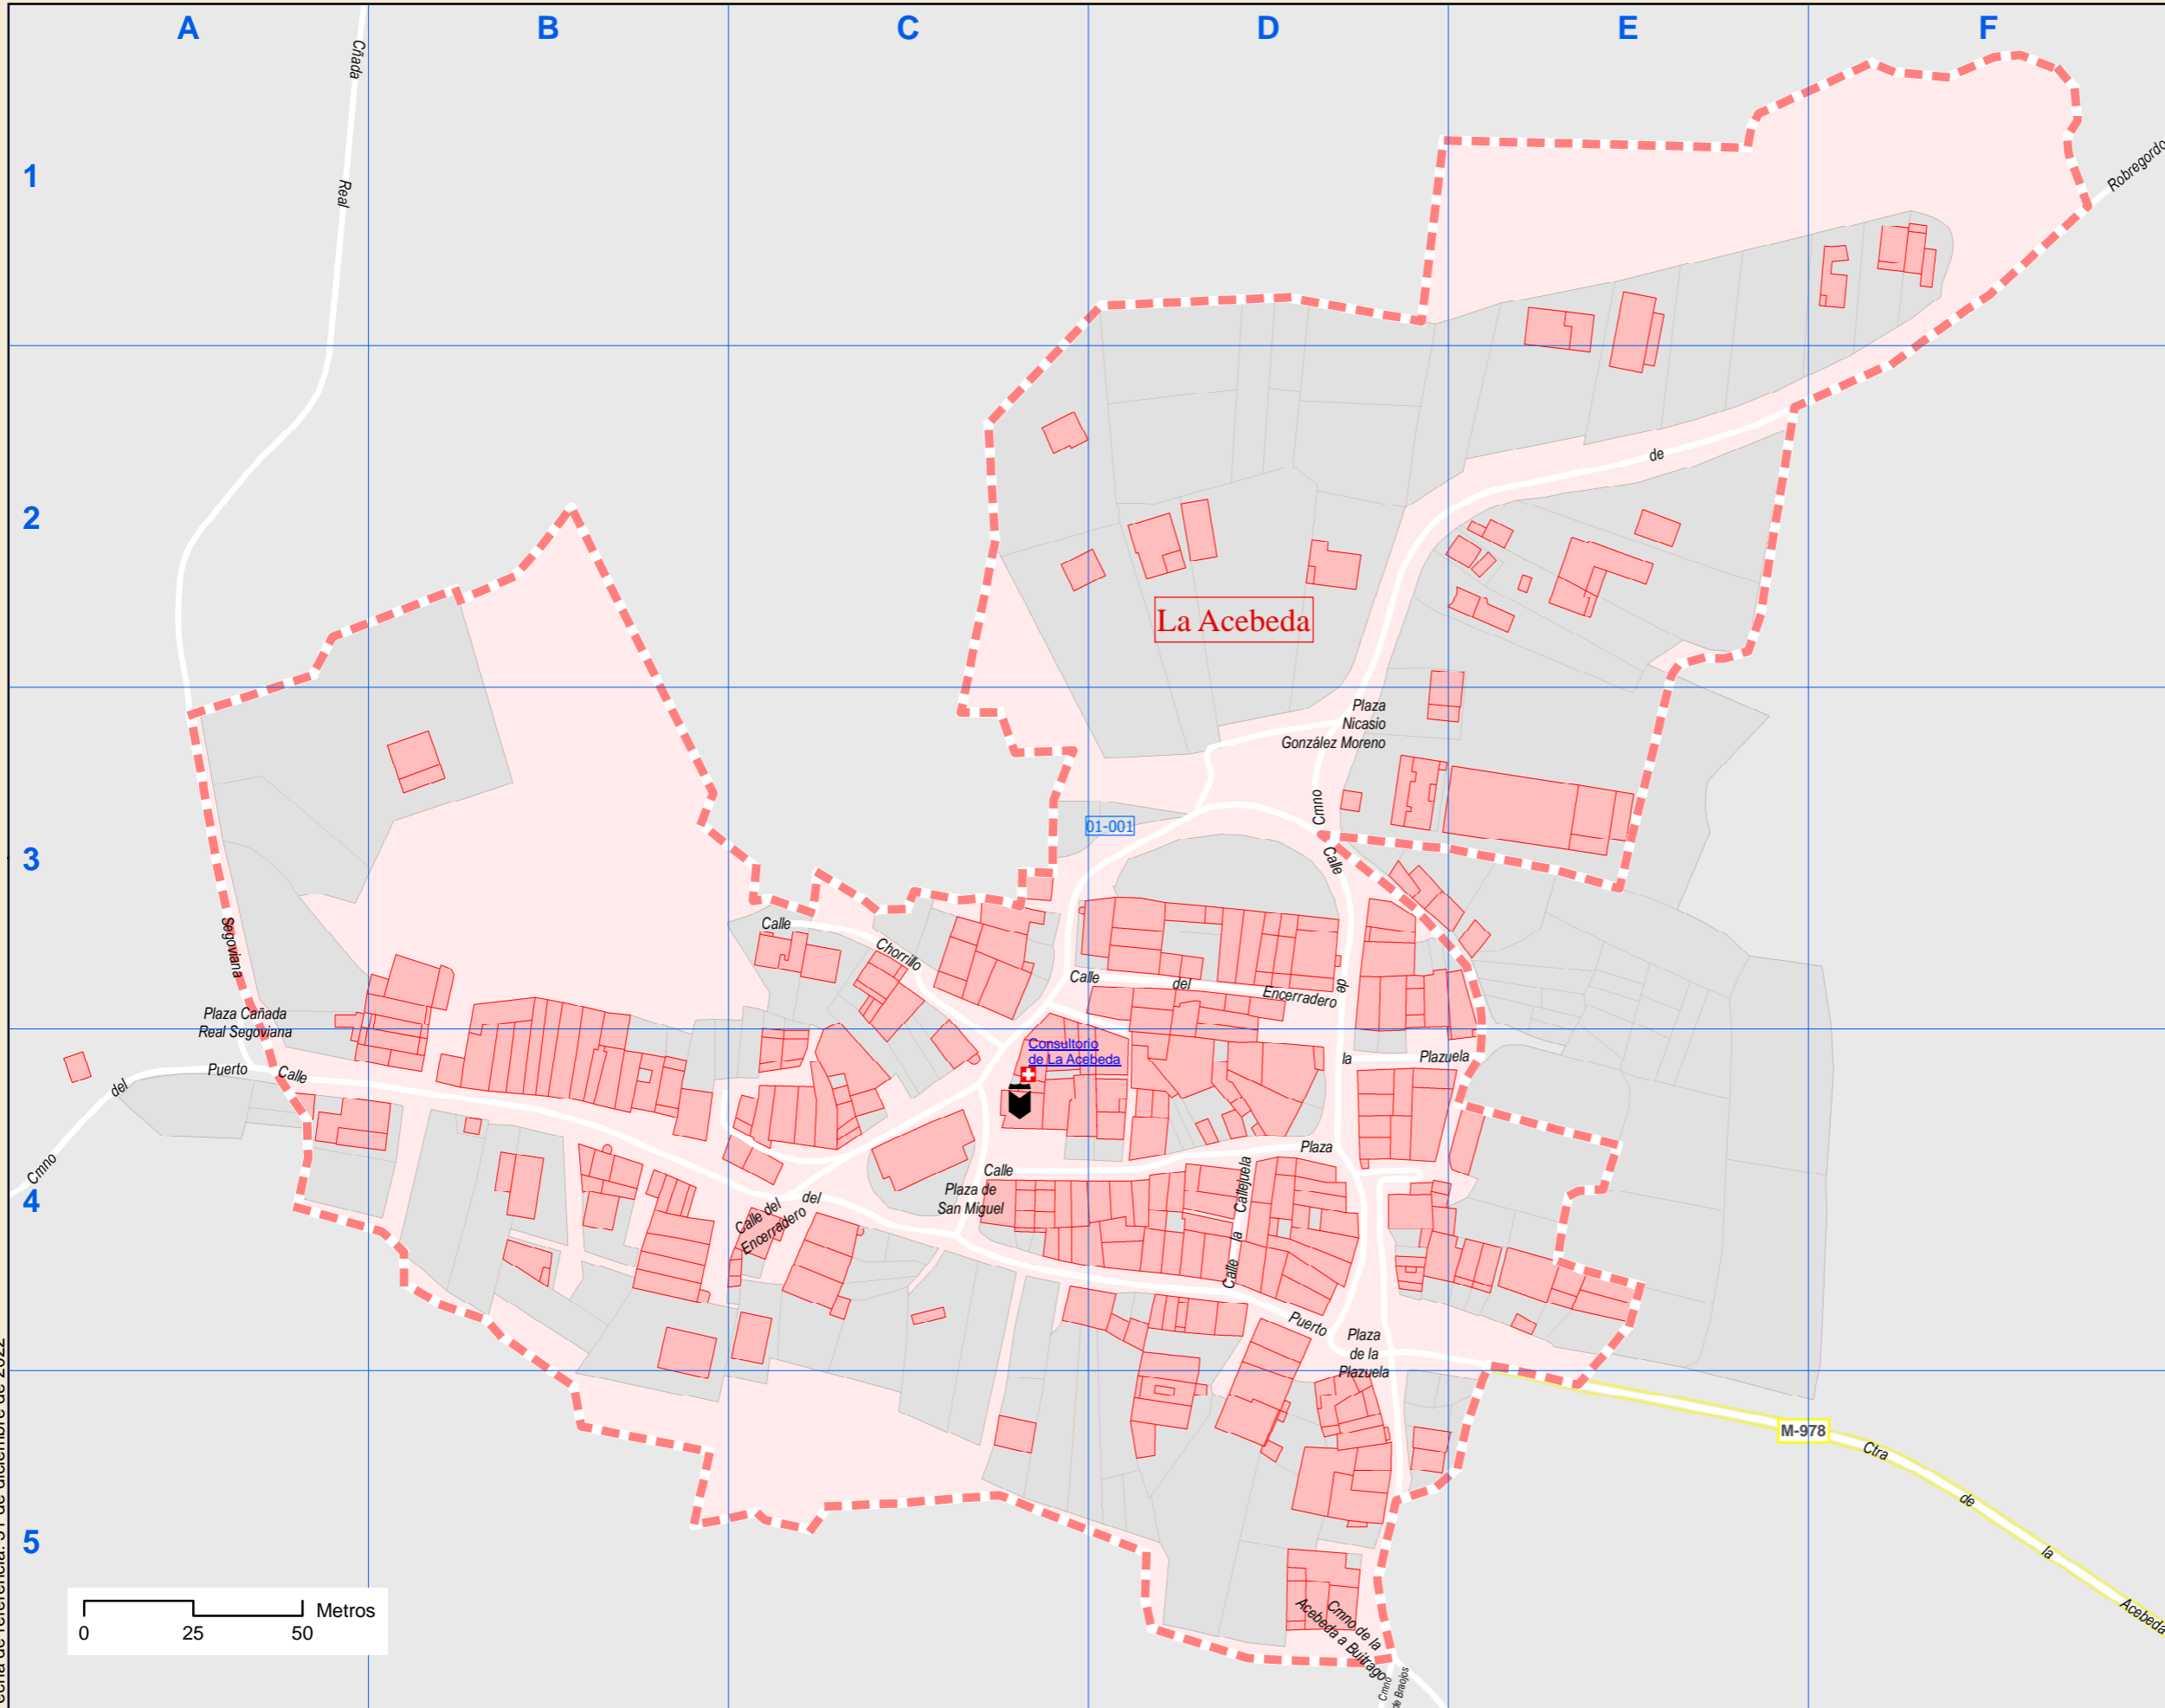

Callejero municipal de Acebeda, La

Índice de calles

Acebeda a Bultrago, Cmno	D-5
Acebeda, Ctra	F-5
Brajos, Cmno	D-5
Callejuela, Calle	D-4
Cañada Real Segoviana, Plaza	A-3, A-4
Chomilo, Calle	C-3
Encerradero, Calle	B-4, C-3, C-4, D-3, D-4
Nicasio González Moreno, Plaza	D-3
Plaza, Calle	C-4, D-4
Plazuela, Calle	D-3, D-4, D-5, E-3, E-4
Plazuela, Plaza	D-4
Puerto, Calle	A-4, B-4, C-4, D-4, E-4, E-5, F-5
Puerto, Cmno	A-4
Real Segoviana, Cñad	A-1, A-2, A-3
Robregordo, Cmno	D-2, D-3, E-2, F-1, F-2
San Miguel, Plaza	C-4

Leyenda

- **Meco** perímetro y nombre de núcleo de población
- **D1-001** límite municipal; sección censal
- **A-6** autopistas y autovías; carreteras principales
- **M-604** carreteras secundarias; otras carreteras
- hospital; salud; ayuntamiento; boca de metro
- línea de ferrocarril; estación