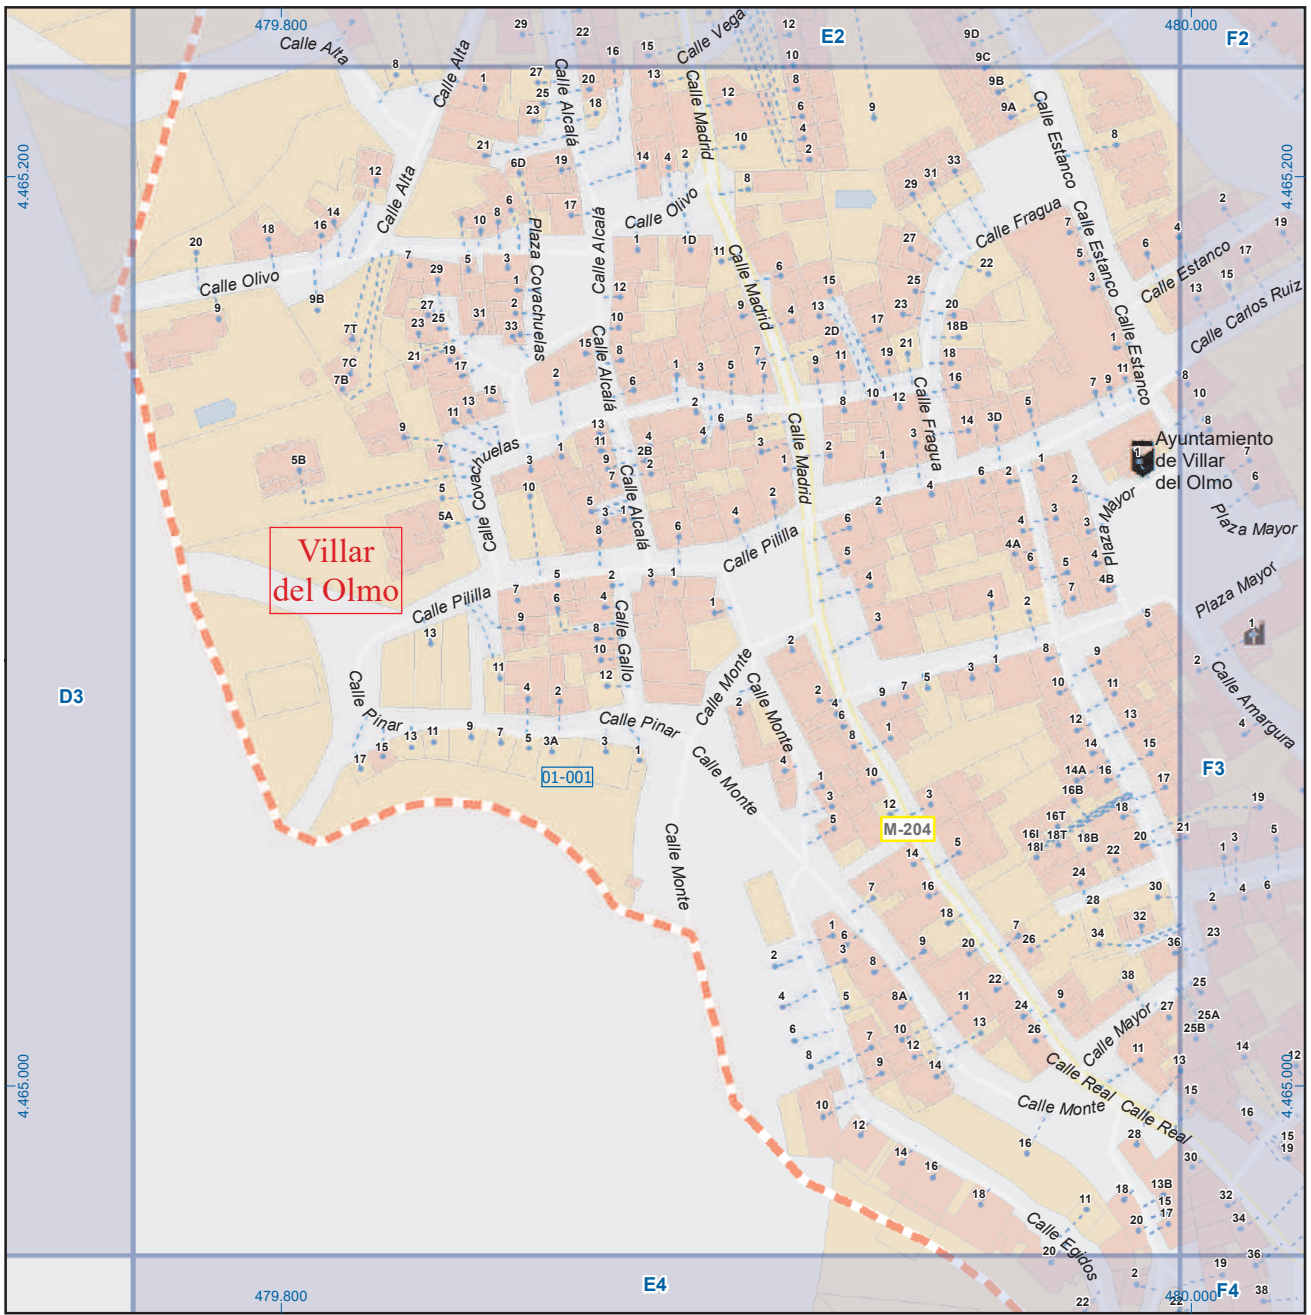

A1	B1	C1	D1	E1	F1	G1
A2	B2	C2	D2	E2	F2	G2
A3	B3	C3	D3	E3	F3	G3
A4	B4	C4	D4	E4	F4	G4
A5	B5	C5	D5	E5	F5	G5

Villar del Olmo

Leyenda

- Meco: perímetro y nombre de núcleo de población
- 01-002: límite municipal; sección censal
- A-6: autopistas y autovías; carreteras principales
- M-608: carreteras secundarias; otras carreteras
- Sanidad; ayuntamiento; estación cercanías
- Línea de ferrocarril; línea de metro ligero
- Boca de metro; estación metro ligero
- Paseillos; número de portal
- Calle: calles; parroquias