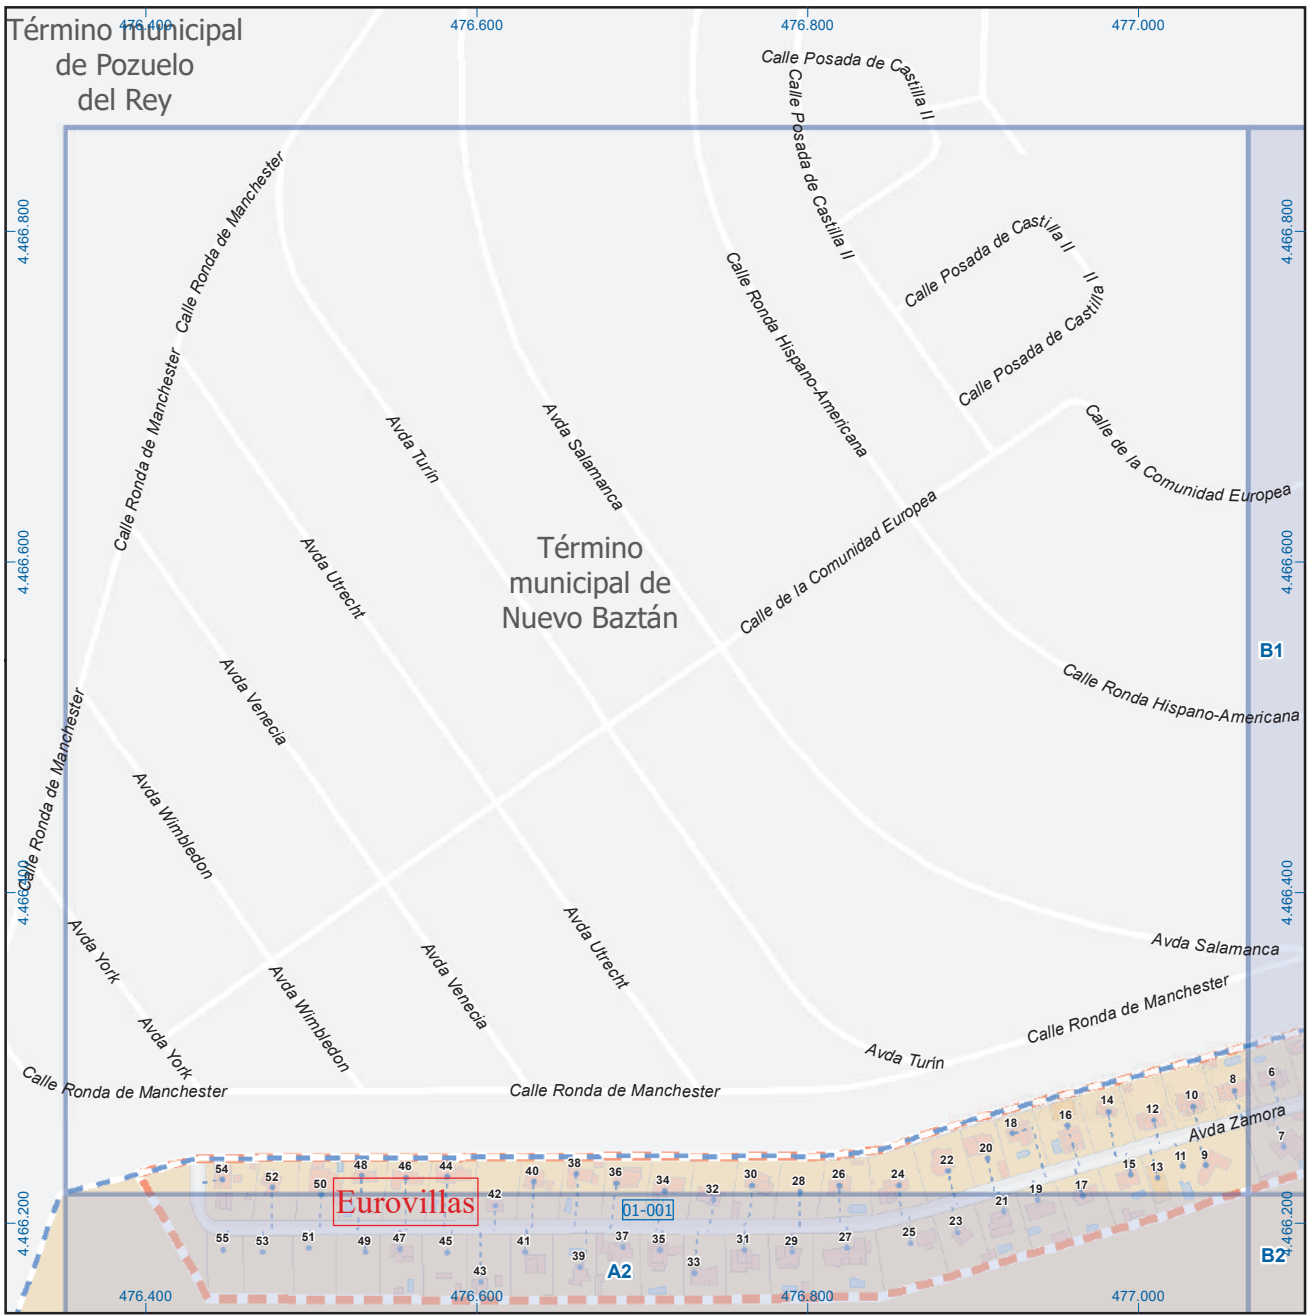

Villar del Olmo

Leyenda

	Meco	perímetro y nombre de núcleo de población
	01-001	límite municipal; sección censal
	A-6, M-608	autopistas y autovías; carreteras principales
	M-604, M-618	carreteras secundarias; otras carreteras
		sanidad; ayuntamiento; estación cercanías
		línea de ferrocarril; línea de metro ligero
		boca de metro; estación metro ligero
	1	paseillos; número de portal
	Calle	calles; parroquias