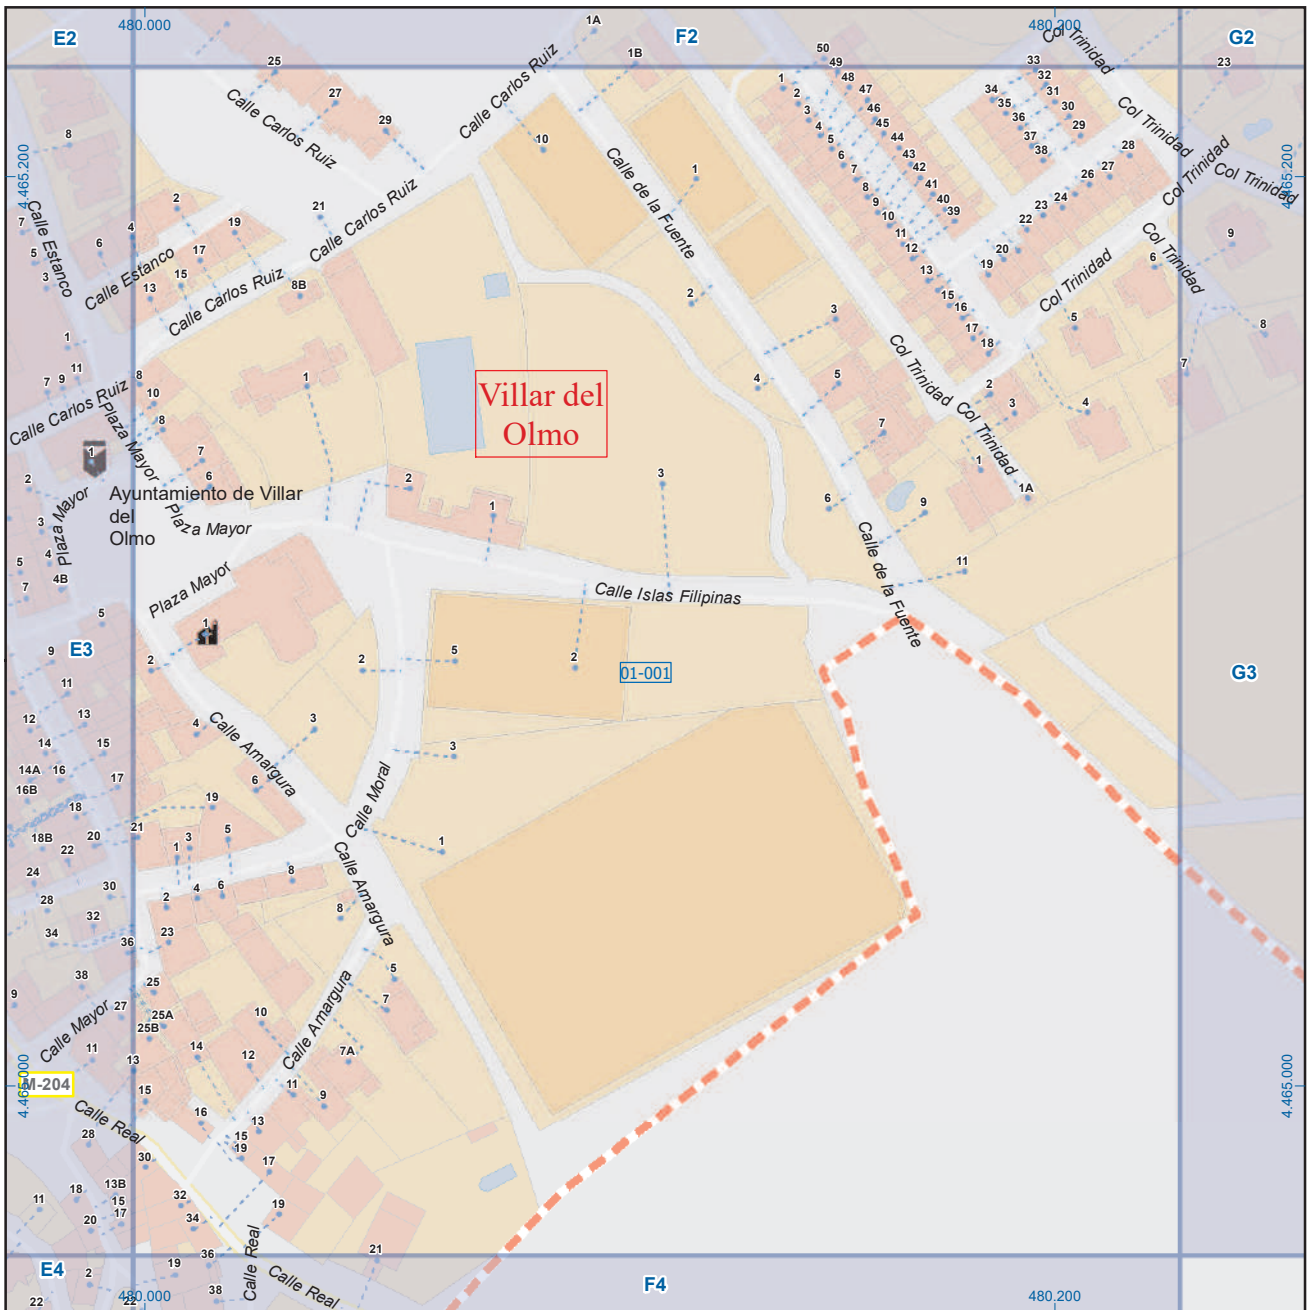

A1	B1	C1	D1	E1	F1	G1
A2	B2	C2	D2	E2	F2	G2
A3	B3	C3	D3	E3	F3	G3
A4	B4	C4	D4	E4	F4	G4
A5	B5	C5	D5	E5	F5	G5

Villar del Olmo

Leyenda

- Meco: perímetro y nombre de núcleo de población
- 01-002: límite municipal; sección censal
- A-6, M-608: autopistas y autovías; carreteras principales
- M-604, M-618: carreteras secundarias; otras carreteras
- Sanidad; ayuntamiento; estación cercanías
- Línea de ferrocarril; línea de metro ligero
- Boca de metro; estación metro ligero
- Paseillos; número de portal
- Calle
- Calles; parroquias