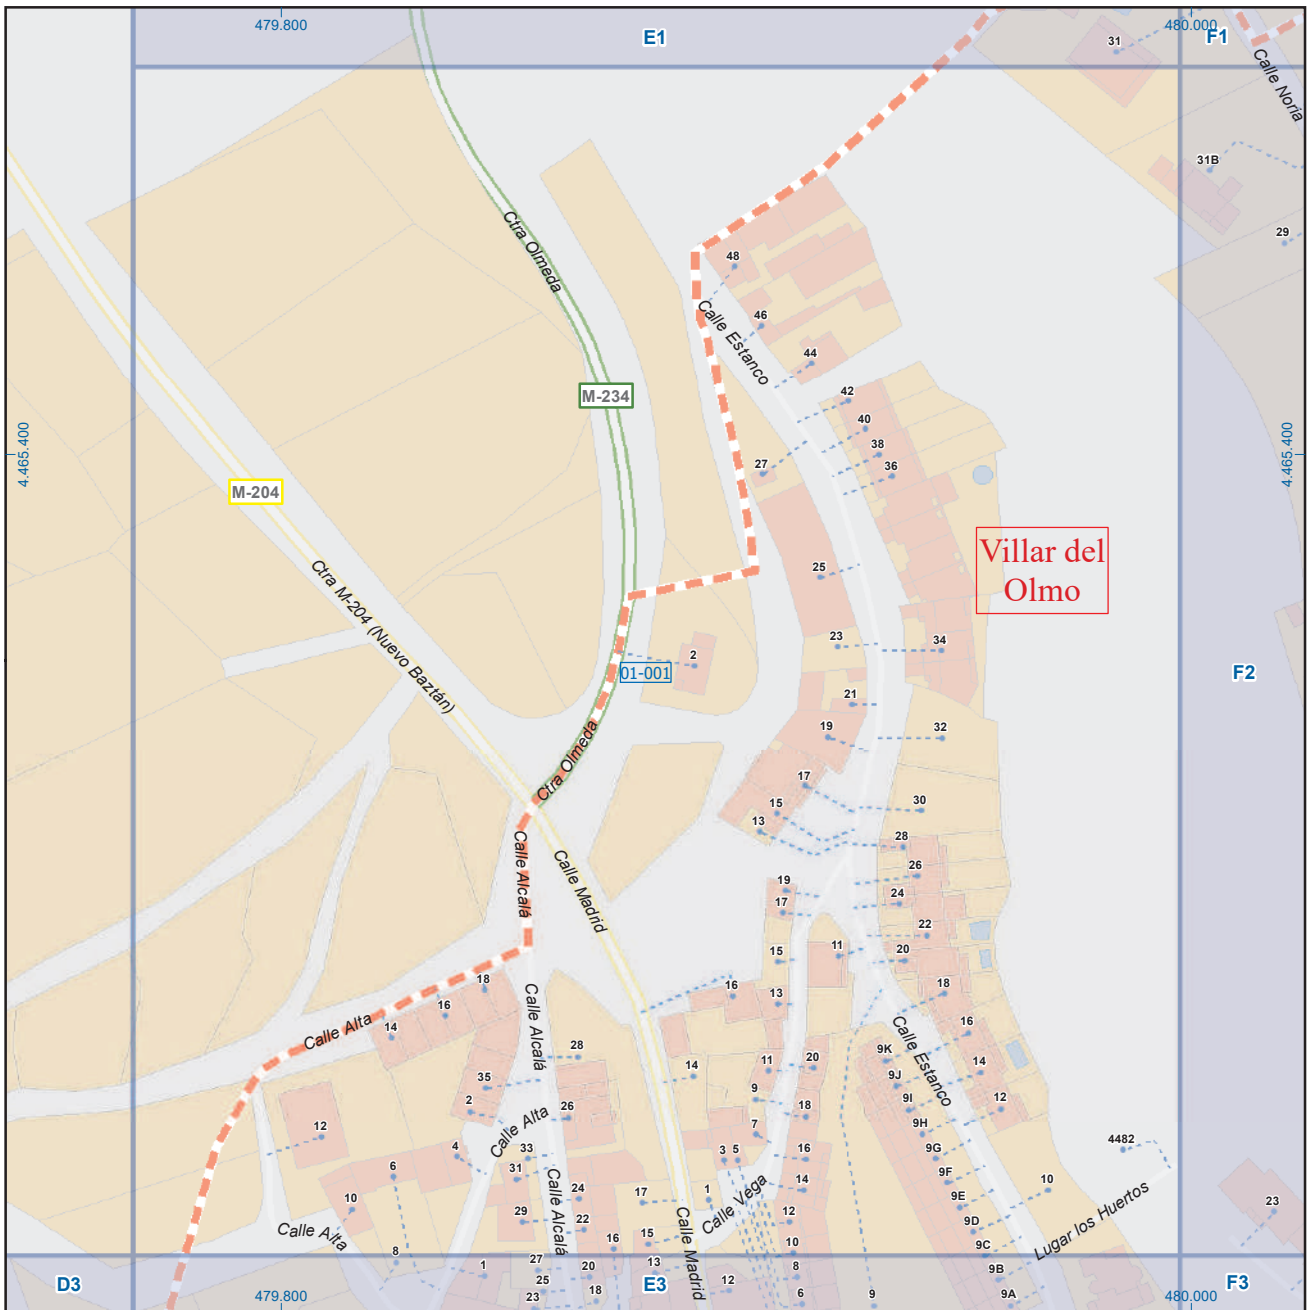

A1	B1	C1	D1	E1	F1	G1
A2	B2	C2	D2	E2	F2	G2
A3	B3	C3	D3	E3	F3	G3
A4	B4	C4	D4	E4	F4	G4
A5	B5	C5	D5	E5	F5	G5

Villar del Olmo

Leyenda

- Meco: perímetro y nombre de núcleo de población
- 01-002: límite municipal; sección censal
- A-6, M-608: autopistas y autovías; carreteras principales
- M-604, M-618: carreteras secundarias; otras carreteras
- Sanidad; ayuntamiento; estación cercanías
- Línea de ferrocarril; línea de metro ligero
- Boca de metro; estación metro ligero
- Paseillos; número de portal
- Calle
- Calles; parroquias