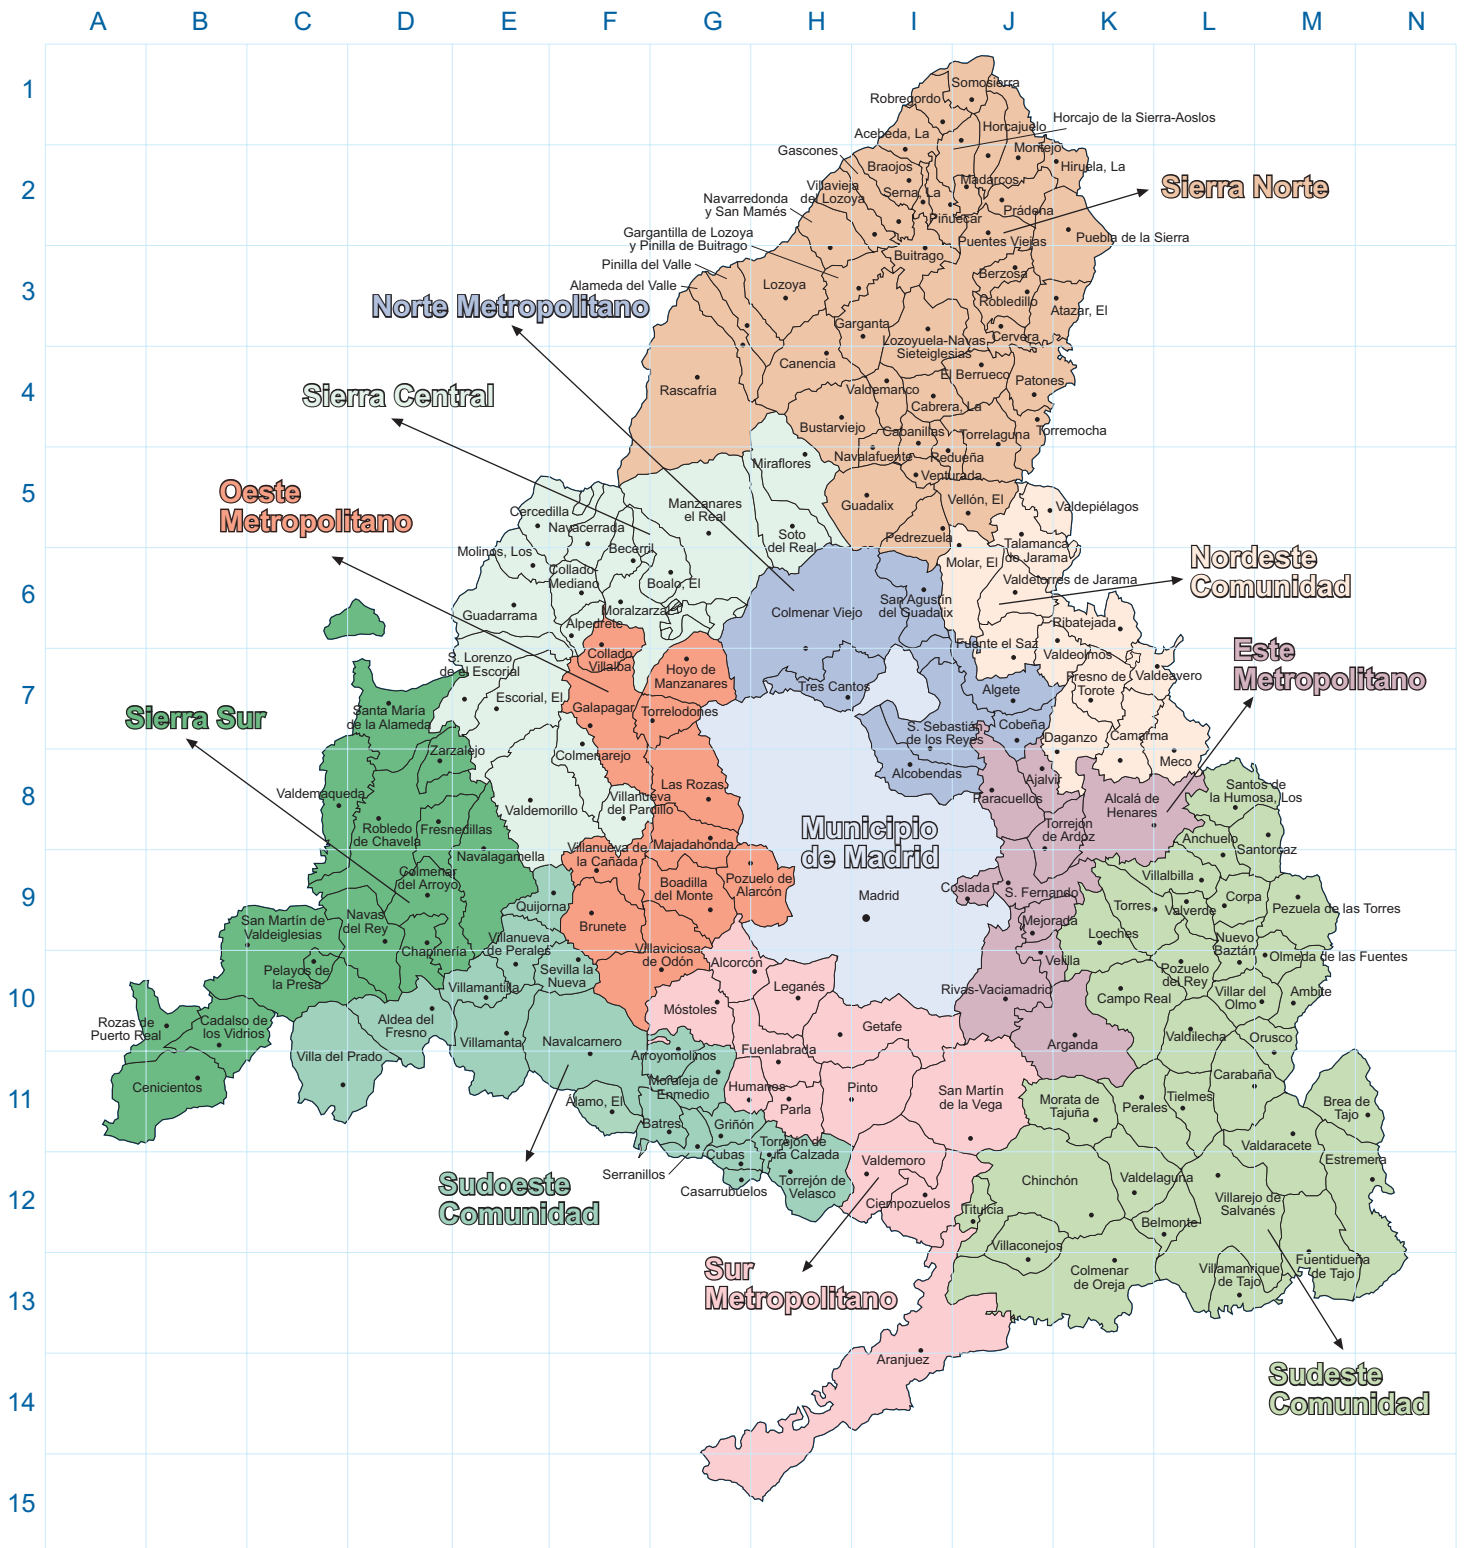

Mapa guía. Zonificación estadística NUTS 4

[Enlace a NOMECAJES](#)