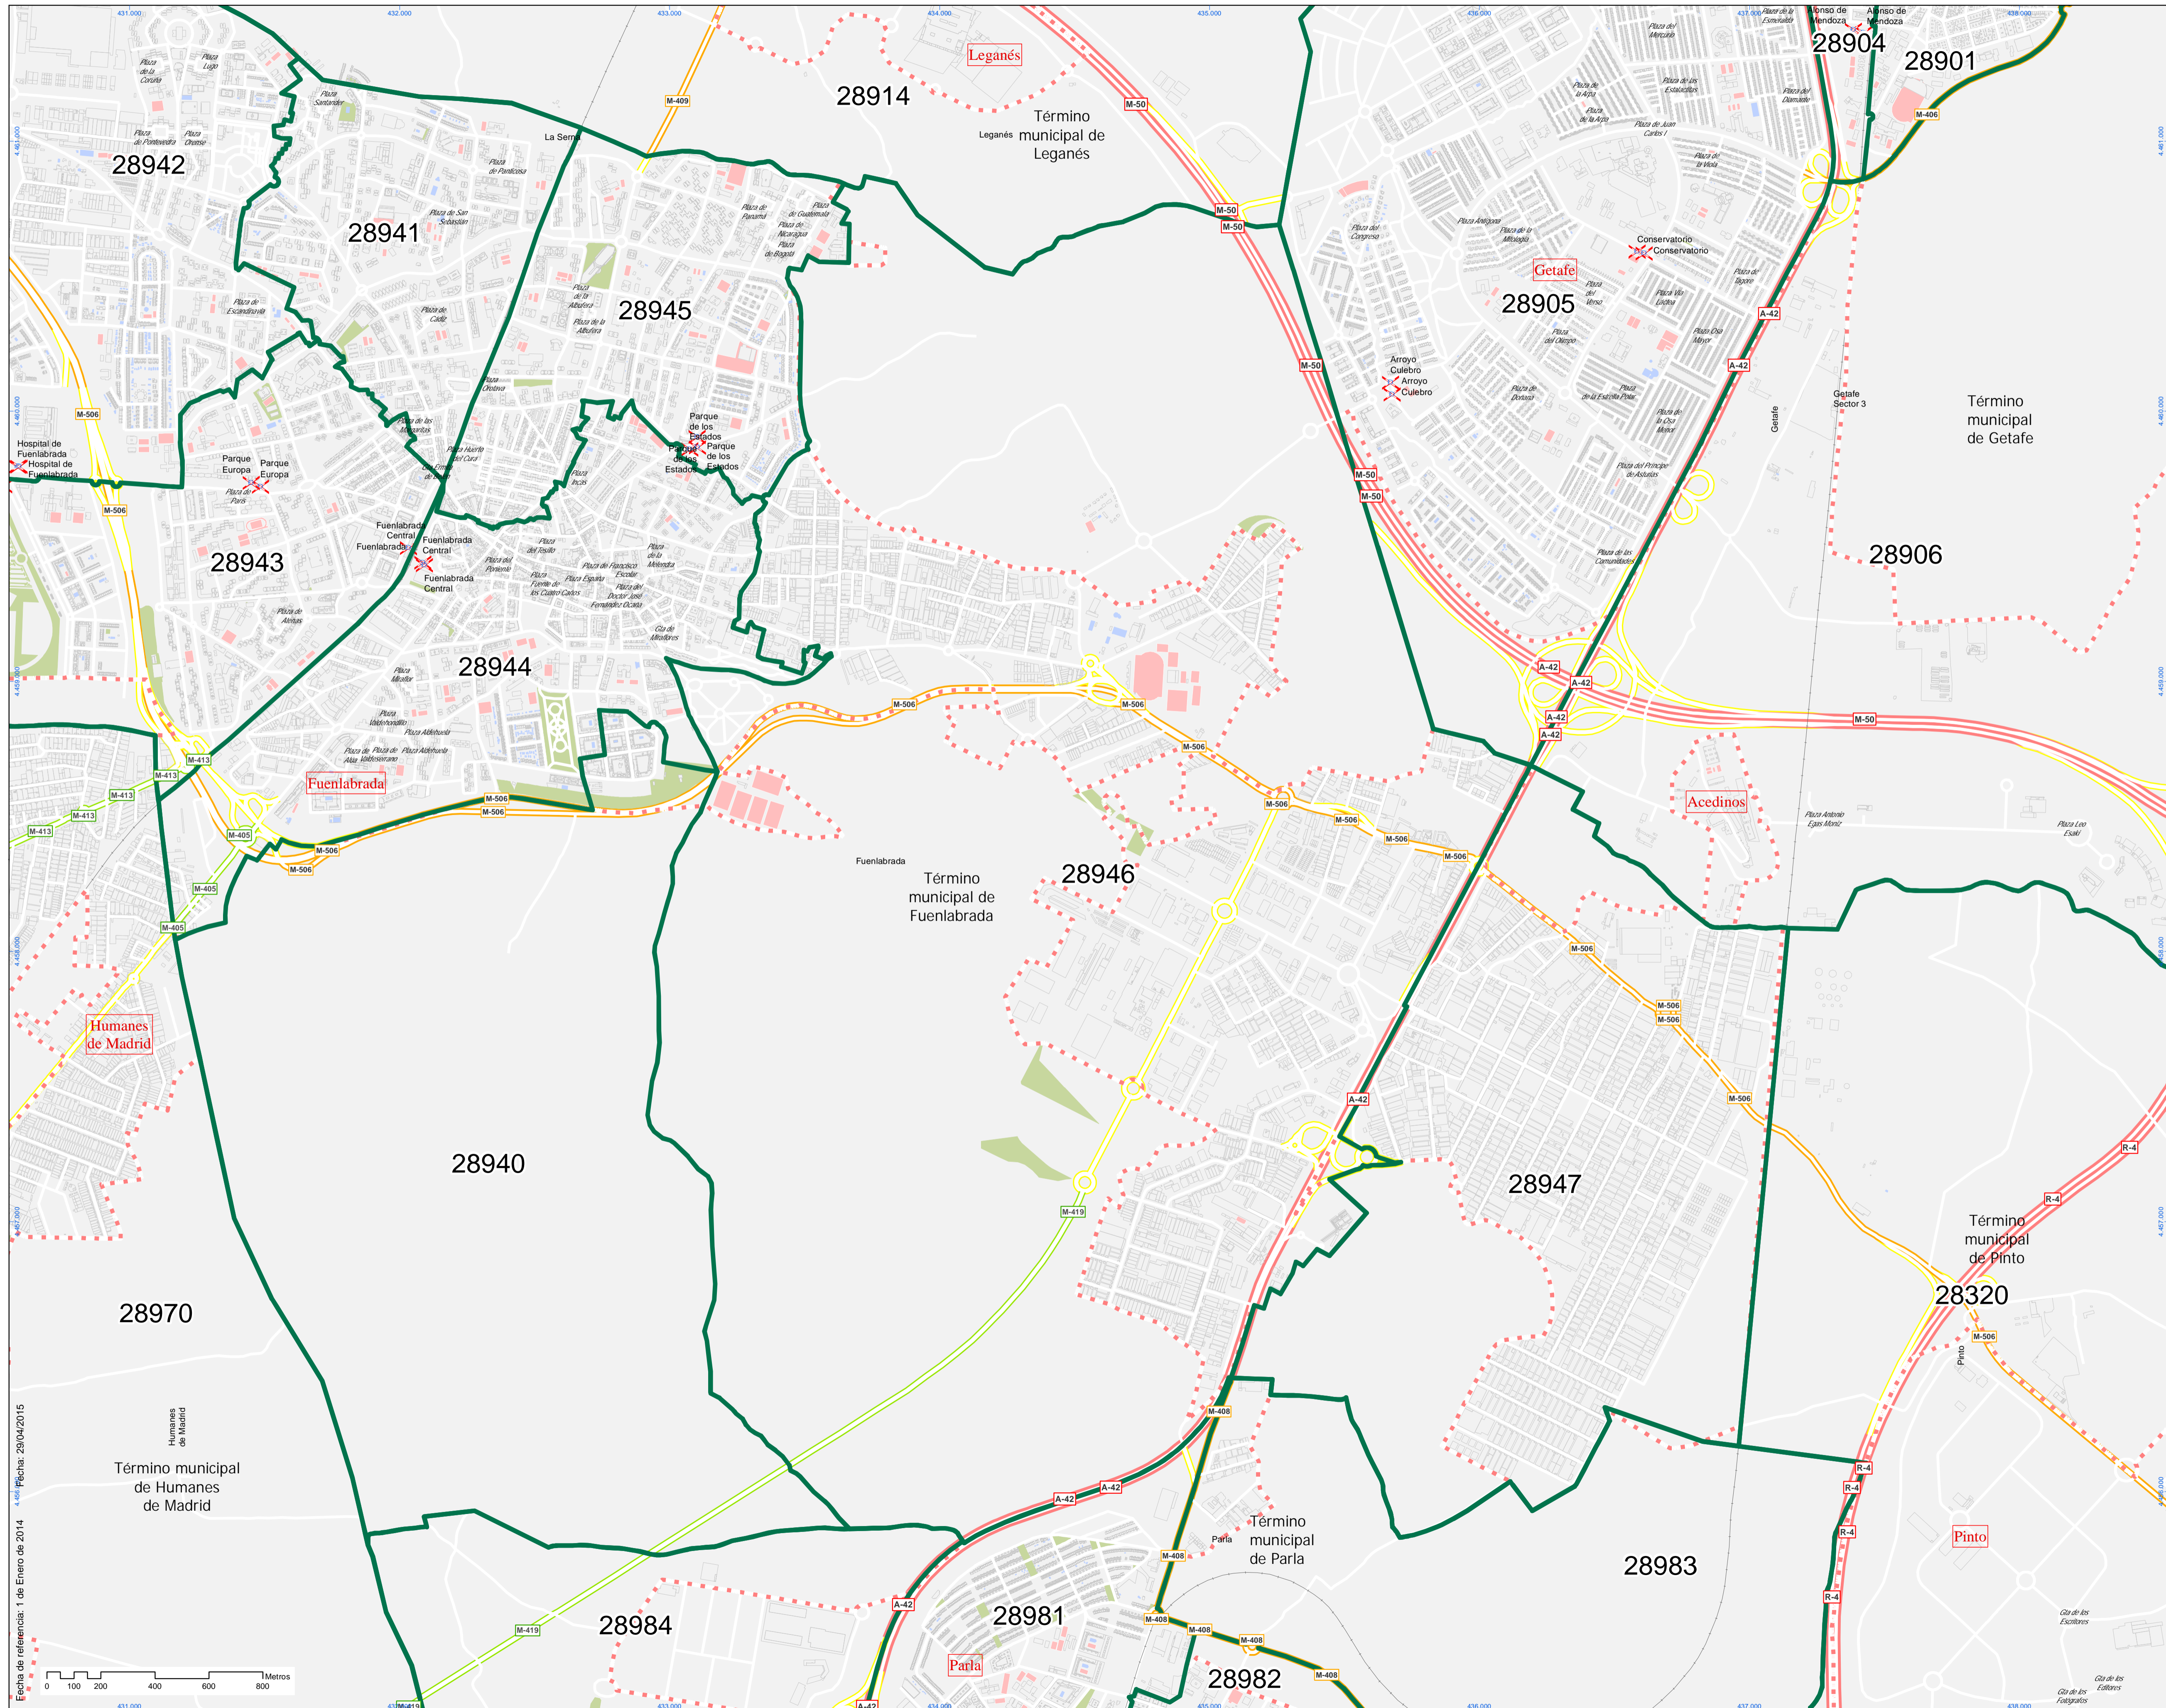

Código Postal:

28946

Localización en la Comunidad de Madrid

- Leyenda**
- Límite Código Postal
 - ! Estación de Cercanías
 - ✕ ML-1; ML-2; ML-3
 - ⊕ Tranvía Parla
 - ✕ Bocas Metro

Sistema de coordenadas: ETS1989 UTM Zona 30 N