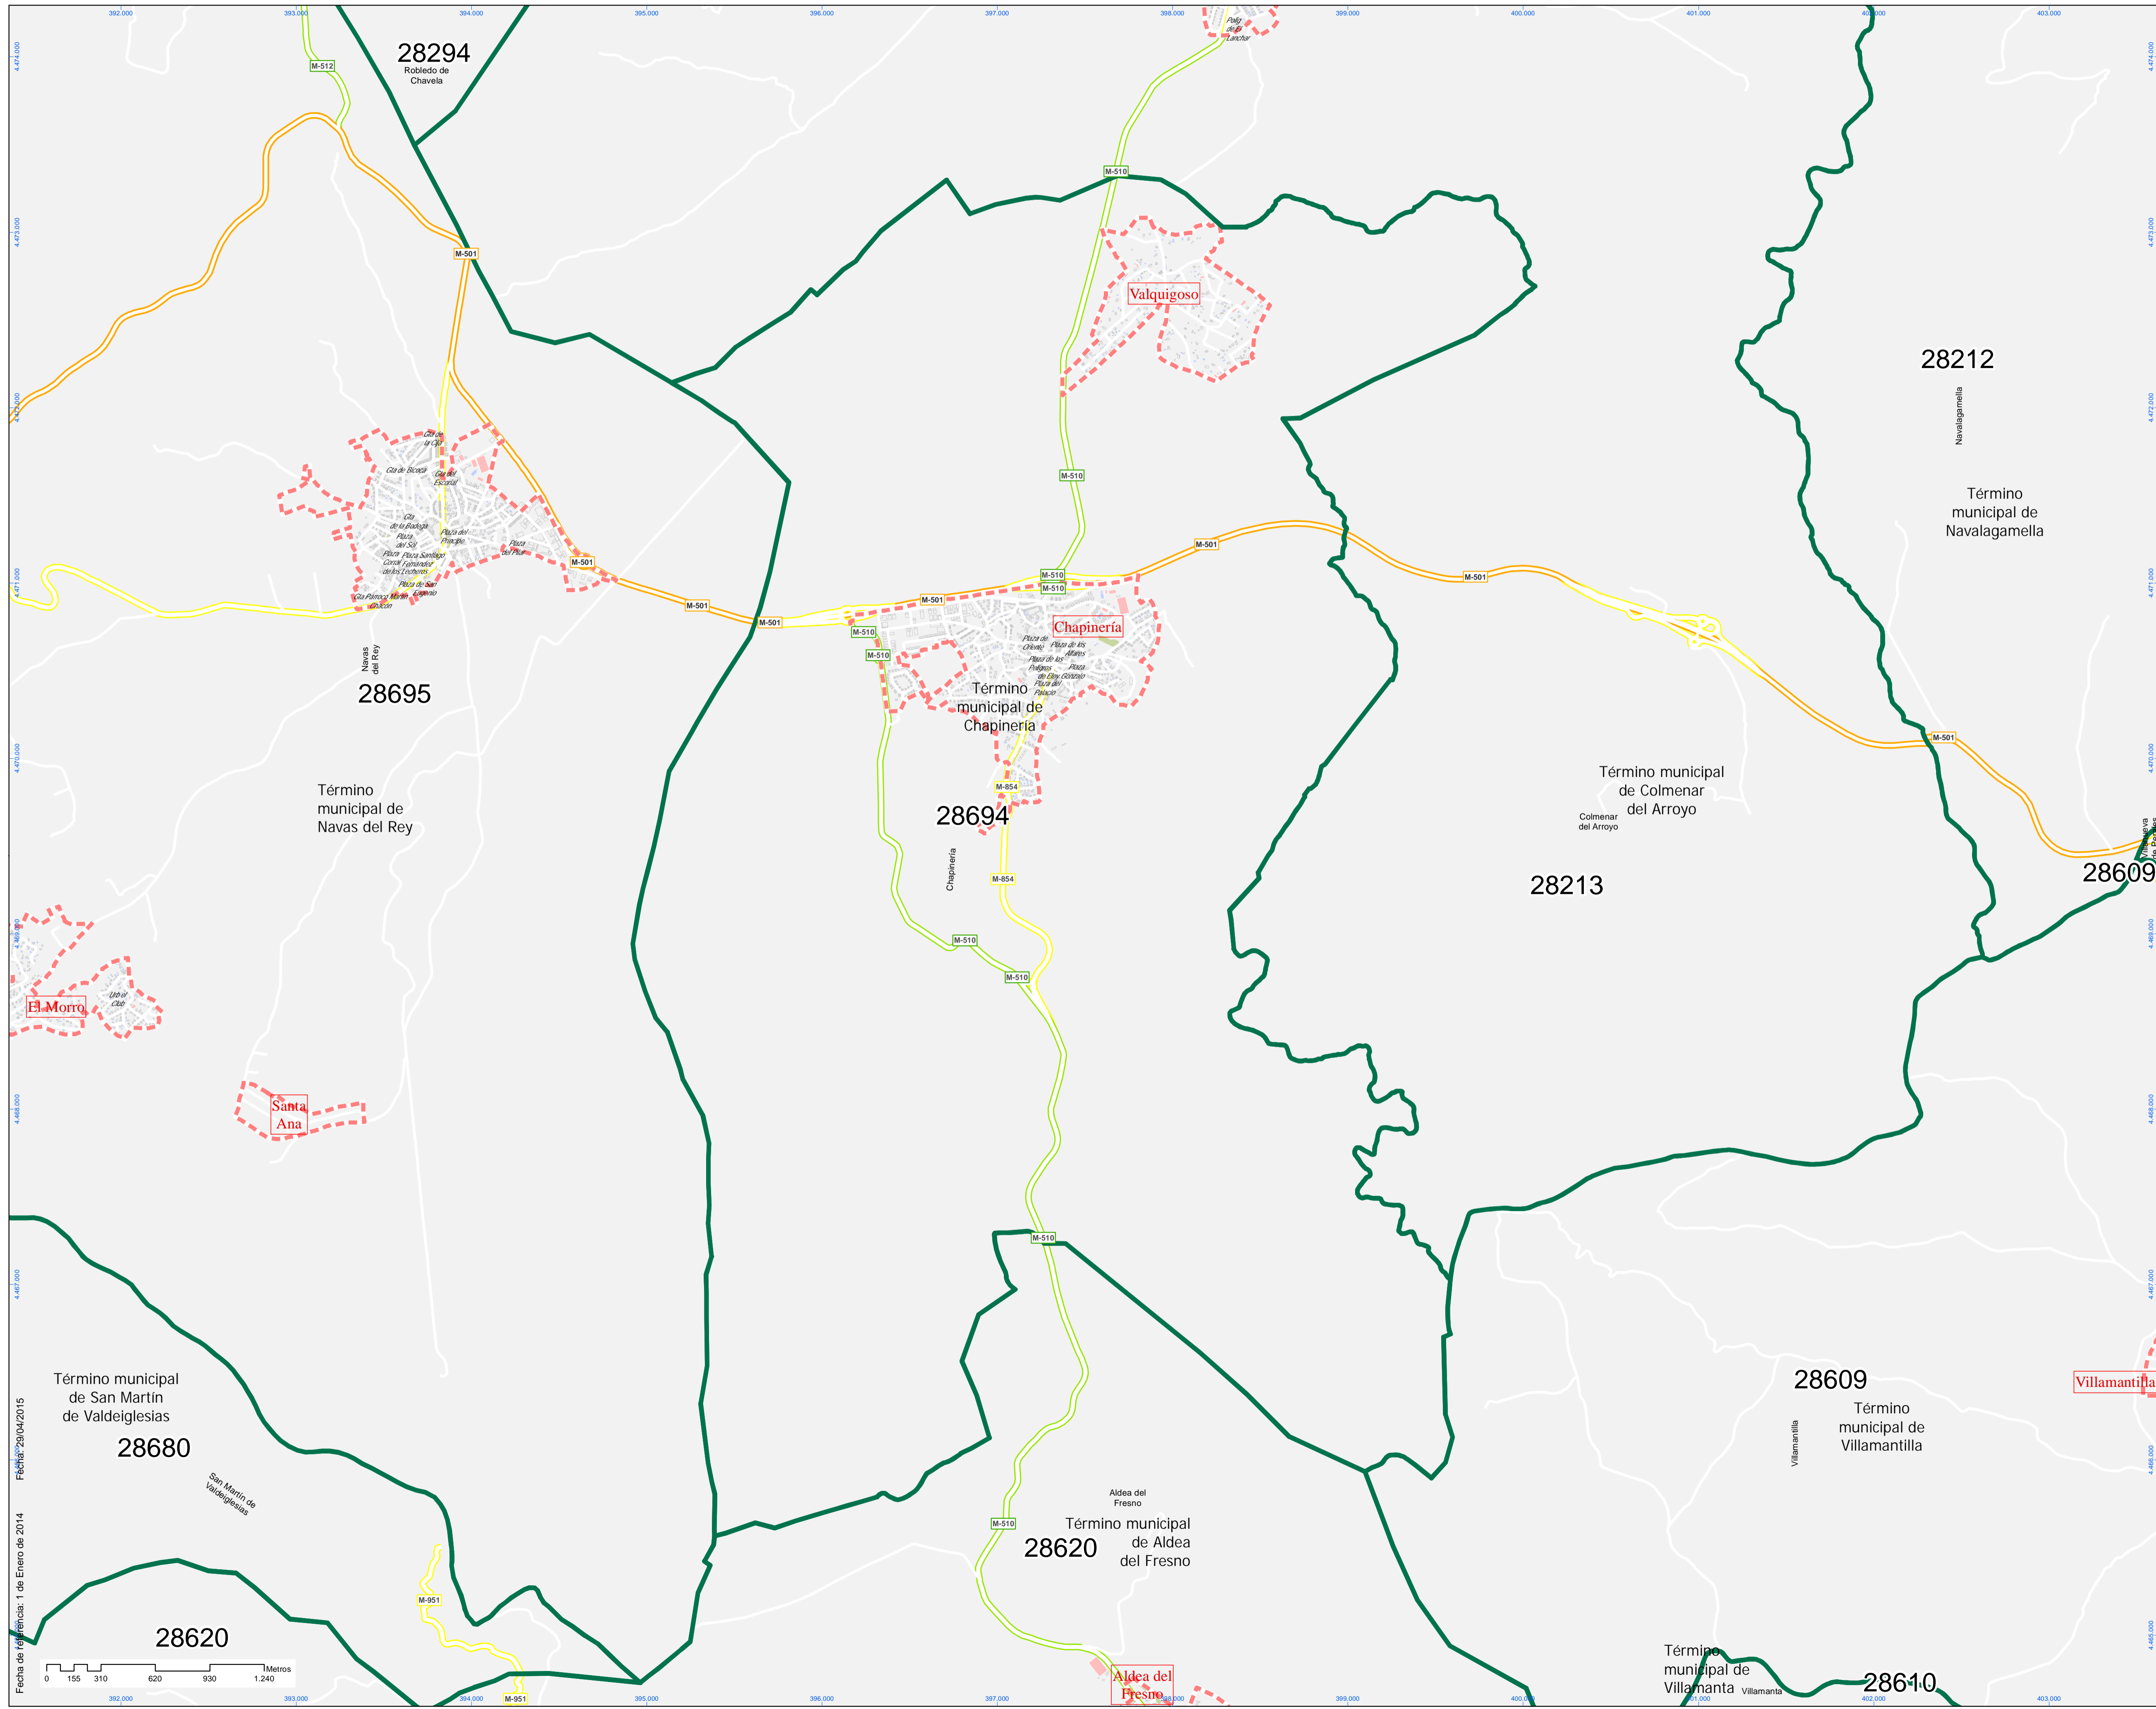

Código Postal:

28694

Localización en la Comunidad de Madrid

Leyenda

- Límite Código Postal
- ! Estación de Cercanías
- × ML-1; ML-2; ML-3
- ⊕ Tranvía Parla
- × Bocas Metro

Sistema de coordenadas: ETS1989 UTM Zona 30 N

Fecha de referencia: 1 de Enero de 2014
Fecha: 29/04/2015