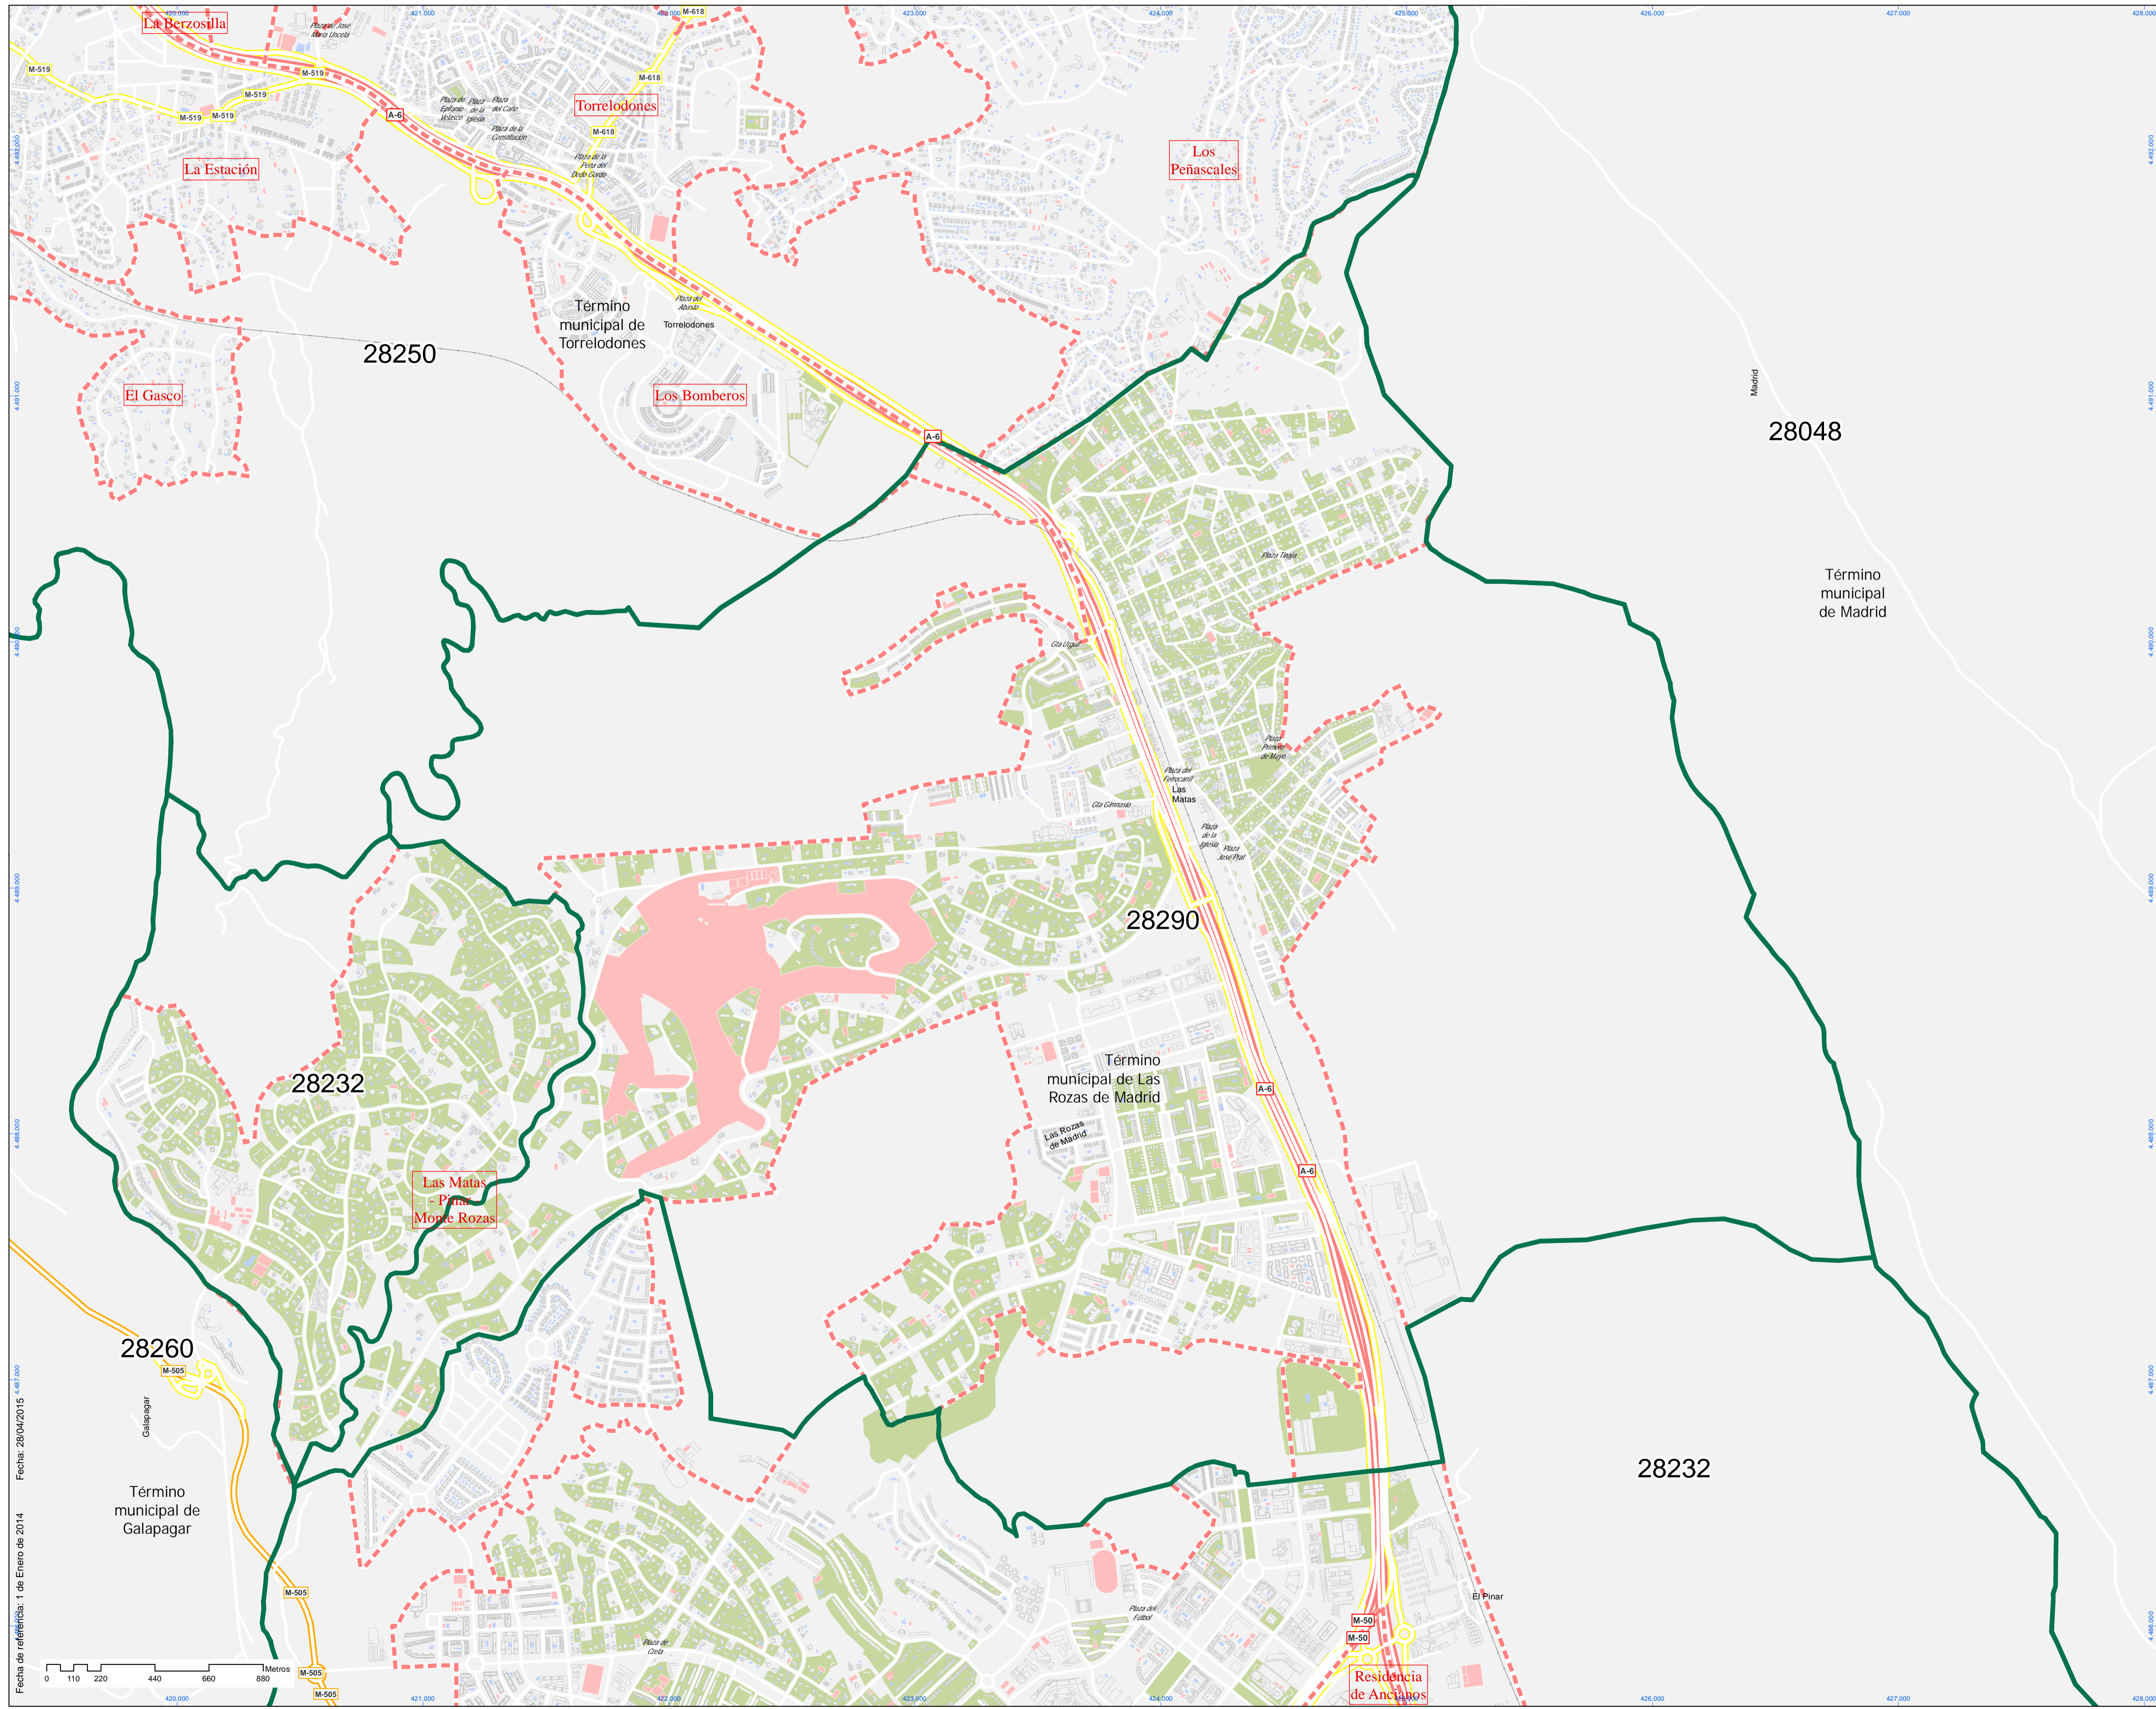

Código Postal:

28290

Localización en la Comunidad de Madrid

Leyenda

- ▭ Límite Código Postal
- ! Estación de Cercanías
- ✕ ML-1; ML-2; ML-3
- ⊕ Tranvía Parla
- ✕ Bocas Metro

Sistema de coordenadas: ETS1989 UTM Zona 30 N