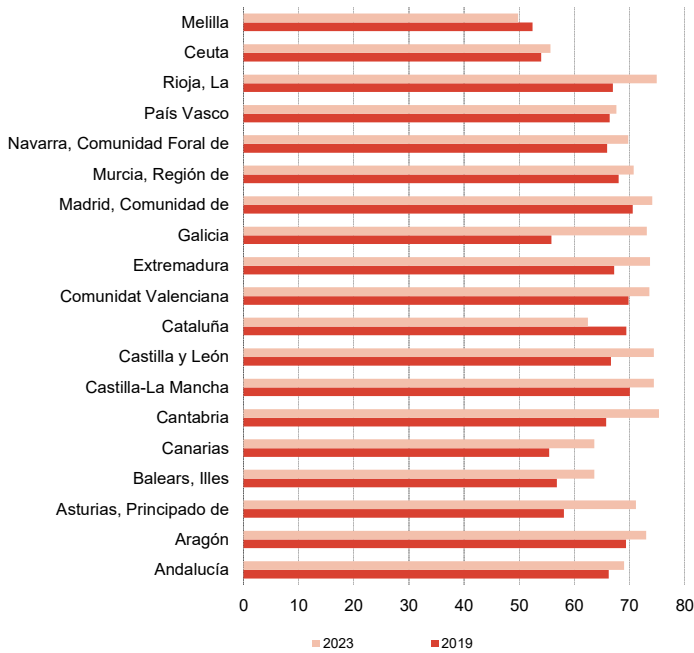

## Las comunidades autónomas

### Elecciones

#### Congreso de los Diputados. Índice de participación

Porcentaje

(\*) Año 2019 elecciones celebradas el 10 de noviembre.

Fuente: Subdirección General de Política Interior y Procesos Electorales. Ministerio del Interior.