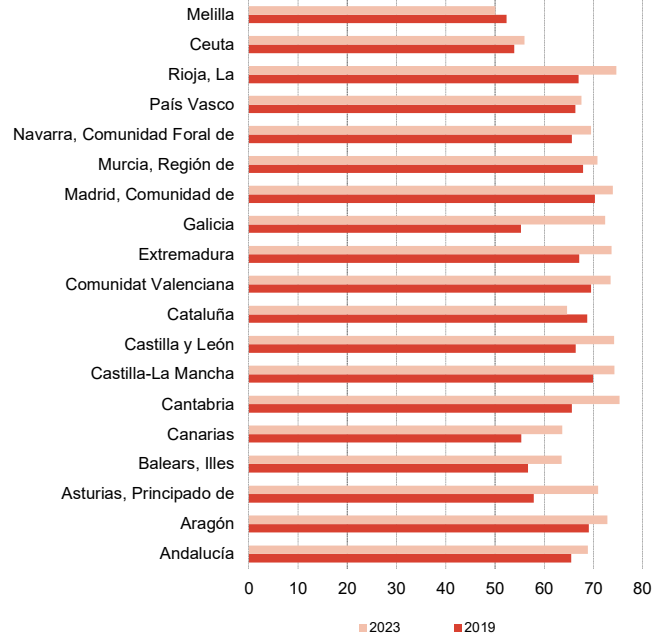

### Elecciones

#### Congreso de los Diputados. Índice de participación

Porcentaje

(\*) Año 2019 elecciones celebradas el 10 de noviembre.

Fuente: Subdirección General de Política Interior y Procesos Electorales. Ministerio del Interior.

#### Senado. Índice de participación

Porcentaje

(\*) Año 2019 elecciones celebradas el 10 de noviembre.

Fuente: Subdirección General de Política Interior y Procesos Electorales. Ministerio del Interior.