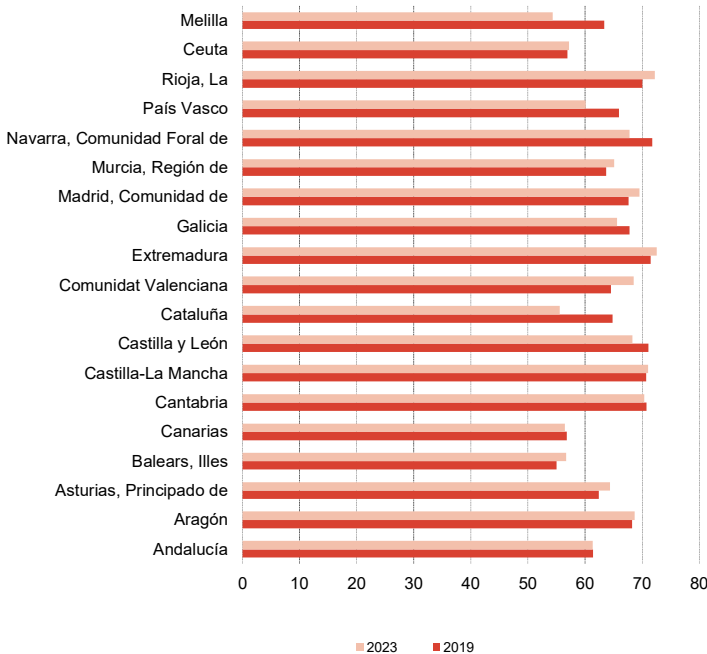

#### Congreso de los Diputados. Índice de participación

Porcentaje

(\*) Año 2019 elecciones celebradas el 10 de noviembre.

Fuente: Subdirección General de Política Interior y Procesos Electorales. Ministerio del Interior.

#### Senado. Índice de participación

Porcentaje

(\*) Año 2019 elecciones celebradas el 10 de noviembre.

Fuente: Subdirección General de Política Interior y Procesos Electorales. Ministerio del Interior.

#### Elecciones Locales. Índice de participación

Porcentaje

Fuente: Subdirección General de Política Interior y Procesos Electorales. Ministerio del Interior.