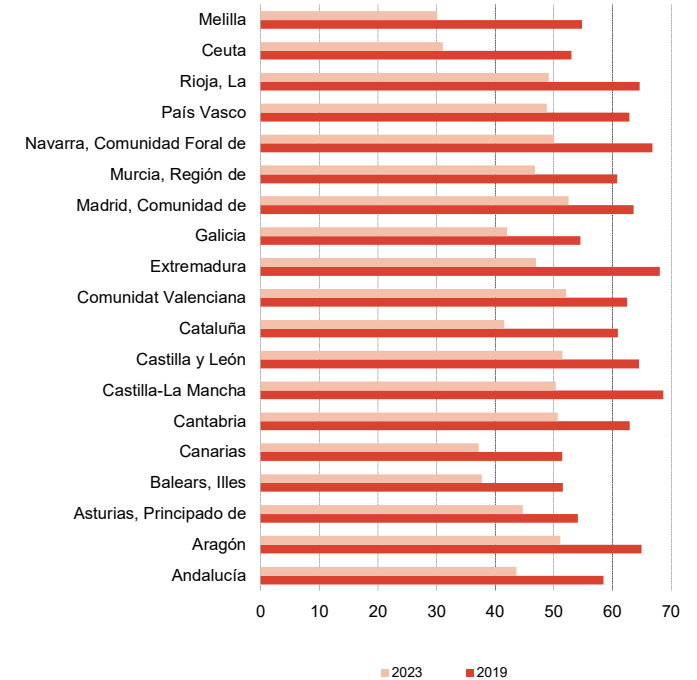

#### Senado. Índice de participación

Porcentaje

(\*) Año 2019 elecciones celebradas el 10 de noviembre.

Fuente: Subdirección General de Política Interior y Procesos Electorales. Ministerio del Interior.

#### Elecciones Locales. Índice de participación

Porcentaje

Fuente: Subdirección General de Política Interior y Procesos Electorales. Ministerio del Interior.

#### Parlamento Europeo. Índice de participación

Porcentaje

Fuente: Subdirección General de Política Interior y Procesos Electorales. Ministerio del Interior.