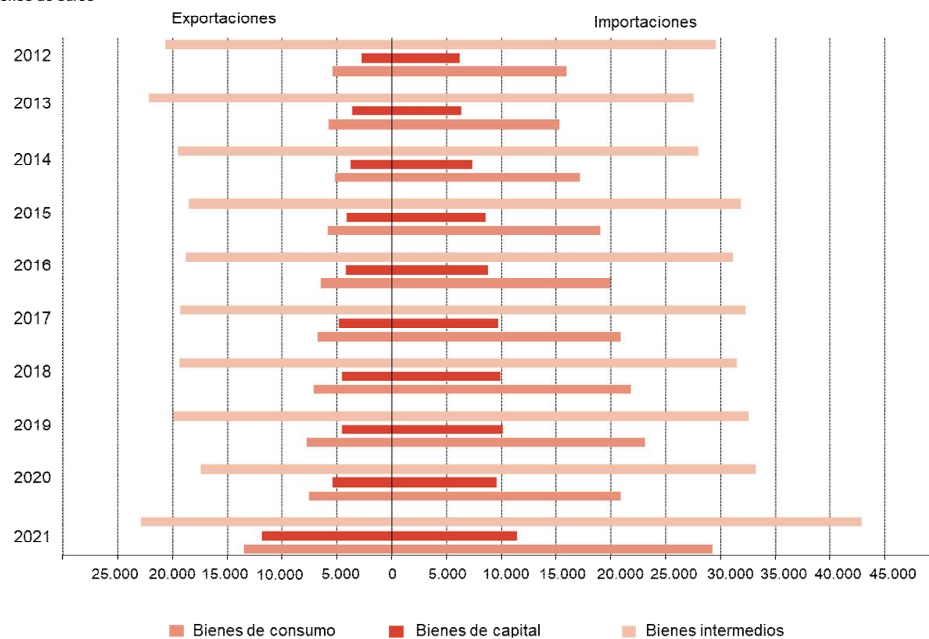

Comercio Exterior de la Comunidad de Madrid. Año 2021
4. Gráficos

Evolución Interanual del Comercio Exterior

Fuente: Dirección General de Economía. Comunidad de Madrid

Saldo Comercial por Agrupaciones de Productos y Continentes excepto Europa. 2021

Fuente: Dirección General de Economía. Comunidad de Madrid

Comercio Exterior por Ramas de Actividad. 2021

Millones de euros

Fuente: Dirección General de Economía. Comunidad de Madrid

Saldo Comercial con Europa por Agrupaciones de Productos

Millones de euros

Fuente: Dirección General de Economía. Comunidad de Madrid

Comercio Exterior con la Unión Europea

Exportaciones

Importaciones

■ Alemania ■ Francia ■ Italia ■ Portugal ■ Resto Unión Europea

Fuente: Dirección General de Economía. Comunidad de Madrid

Comercio Exterior según Destino Económico de los Bienes

Millones de euros

Fuente: Dirección General de Economía. Comunidad de Madrid

Comercio Exterior por Áreas Geográficas. 2021