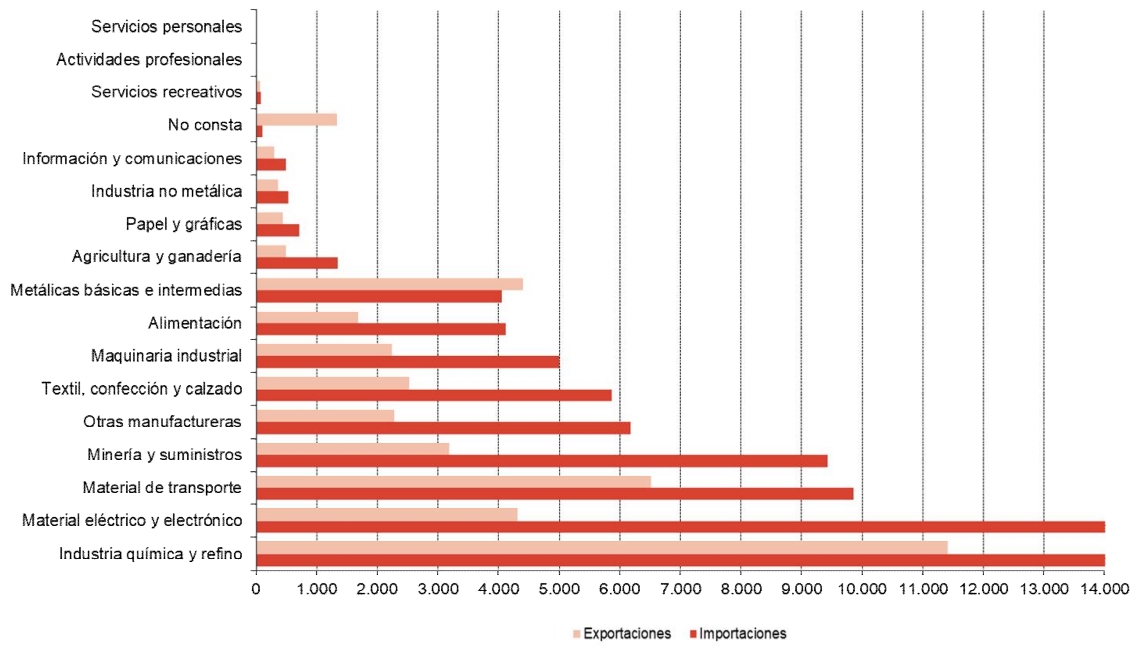

Comercio Exterior de la Comunidad de Madrid. Año 2021
4. Gráficos

Evolución Interanual del Comercio Exterior

Fuente: Dirección General de Economía. Comunidad de Madrid

Saldo Comercial por Agrupaciones de Productos y Continentes excepto Europa. 2021

Fuente: Dirección General de Economía. Comunidad de Madrid

Comercio Exterior por Ramas de Actividad. 2021

Millones de euros

Fuente: Dirección General de Economía. Comunidad de Madrid

Saldo Comercial con Europa por Agrupaciones de Productos