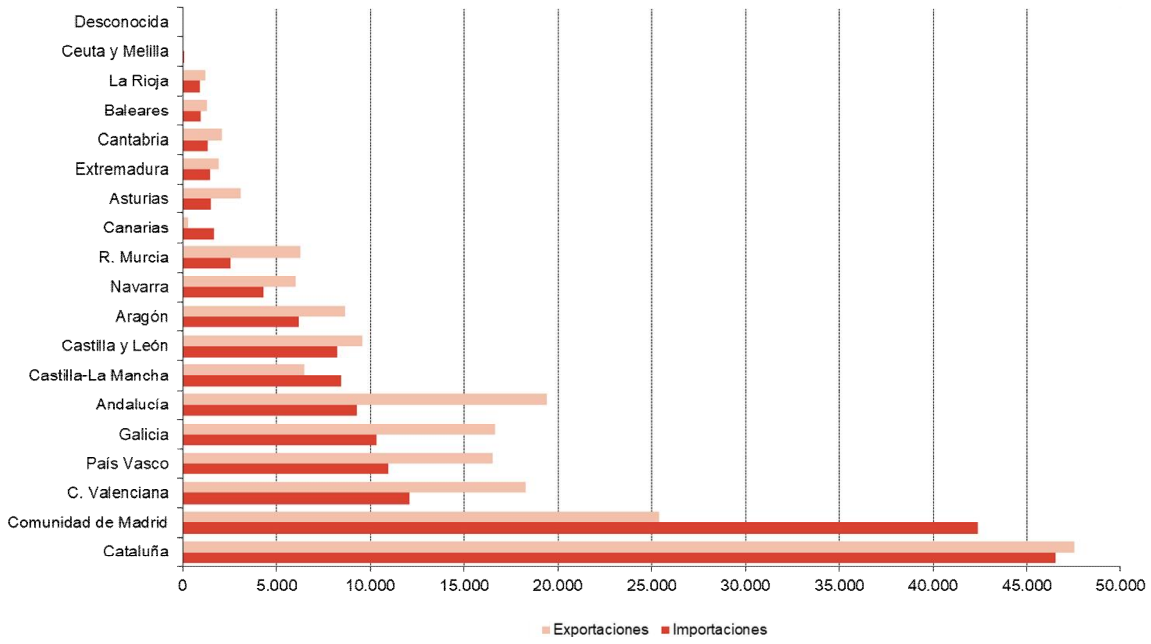

Comercio de las CC.AA. con la Unión Europea. 2021

Millones de euros

Fuente: Dirección General de Economía. Comunidad de Madrid