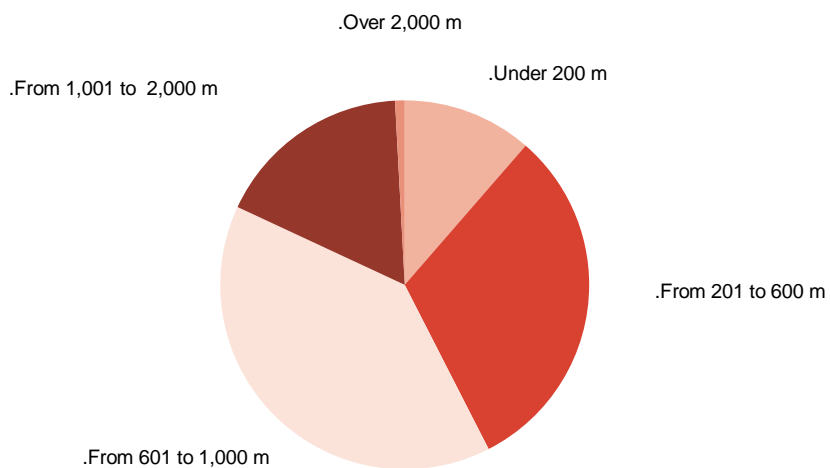

Surface area by altitude

Region of Madrid

Spain

Source: Instituto Geográfico Nacional. Ministerio de Transportes y Movilidad Sostenible.