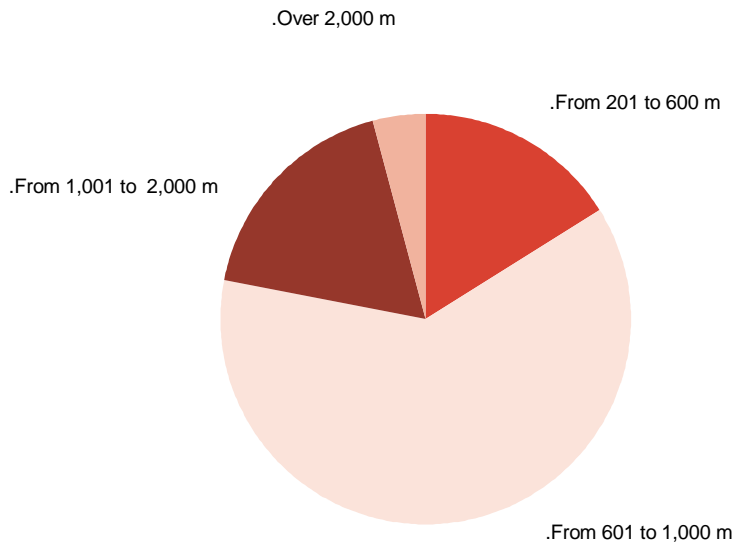

Surface area by altitude

Region of Madrid

Spain

Source: Instituto Geográfico Nacional. Ministerio de Transportes y Movilidad Sostenible.