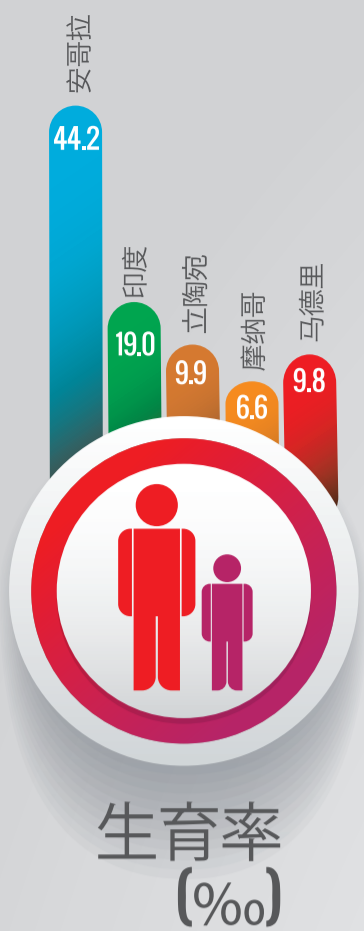

# 马德里自治大区

通过基础数据来认识马德里自治大区  
2018

主要国家	主要居住地
● 欧洲	罗马尼亚 阿尔卡拉
● 美洲	厄瓜多尔 马德里-Carabanchel区
● 非洲	摩洛哥 帕尔拉
● 亚洲	中国 马德里-Usera区