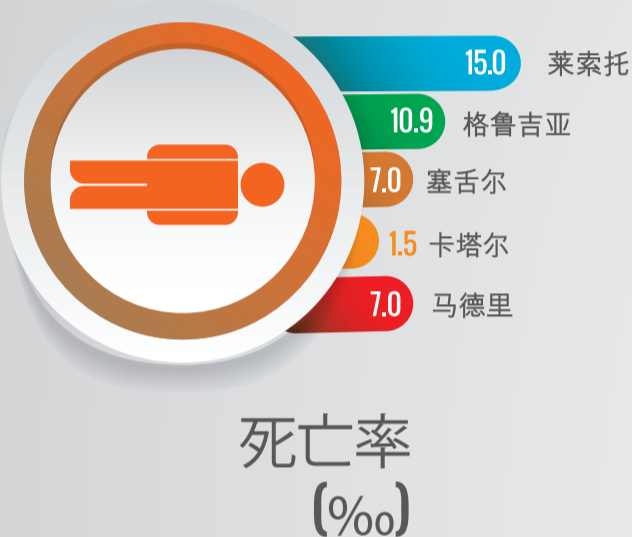

# 马德里自治大区

通过基础数据来认识马德里自治大区  
2018

主要国家	主要居住地
● 欧洲	罗马尼亚 阿尔卡拉
● 美洲	厄瓜多尔 马德里-Carabanchel区
● 非洲	摩洛哥 帕尔拉
● 亚洲	中国 马德里-Usera区