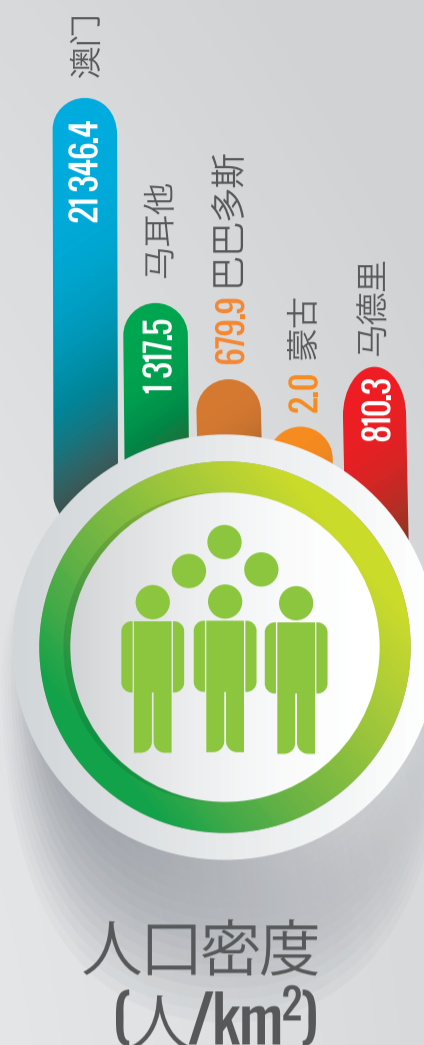

# 马德里自治大区

通过基础数据来认识马德里自治大区  
2018

主要国家	主要居住地
● 欧洲	罗马尼亚 阿尔卡拉
● 美洲	厄瓜多尔 马德里-Carabanchel区
● 非洲	摩洛哥 帕尔拉
● 亚洲	中国 马德里-Usera区