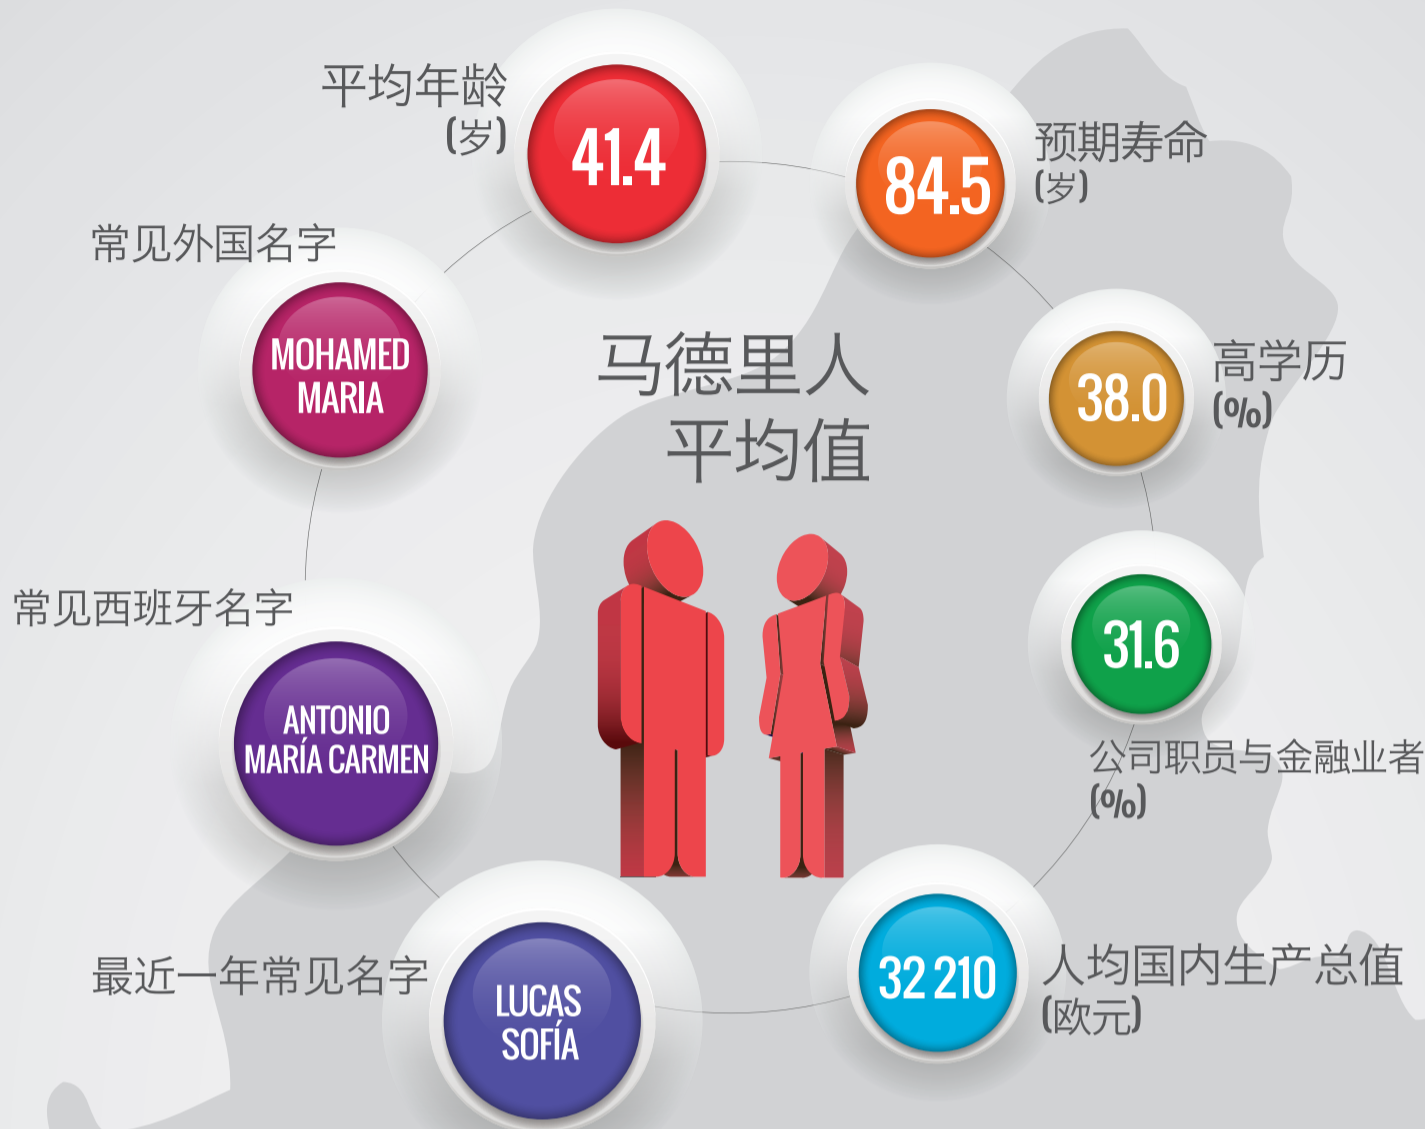

# 马德里自治大区

通过基础数据来认识马德里自治大区  
2018

主要国家	主要居住地
● 欧洲	罗马尼亚 阿尔卡拉
● 美洲	厄瓜多尔 马德里-Carabanchel区
● 非洲	摩洛哥 帕尔拉
● 亚洲	中国 马德里-Usera区